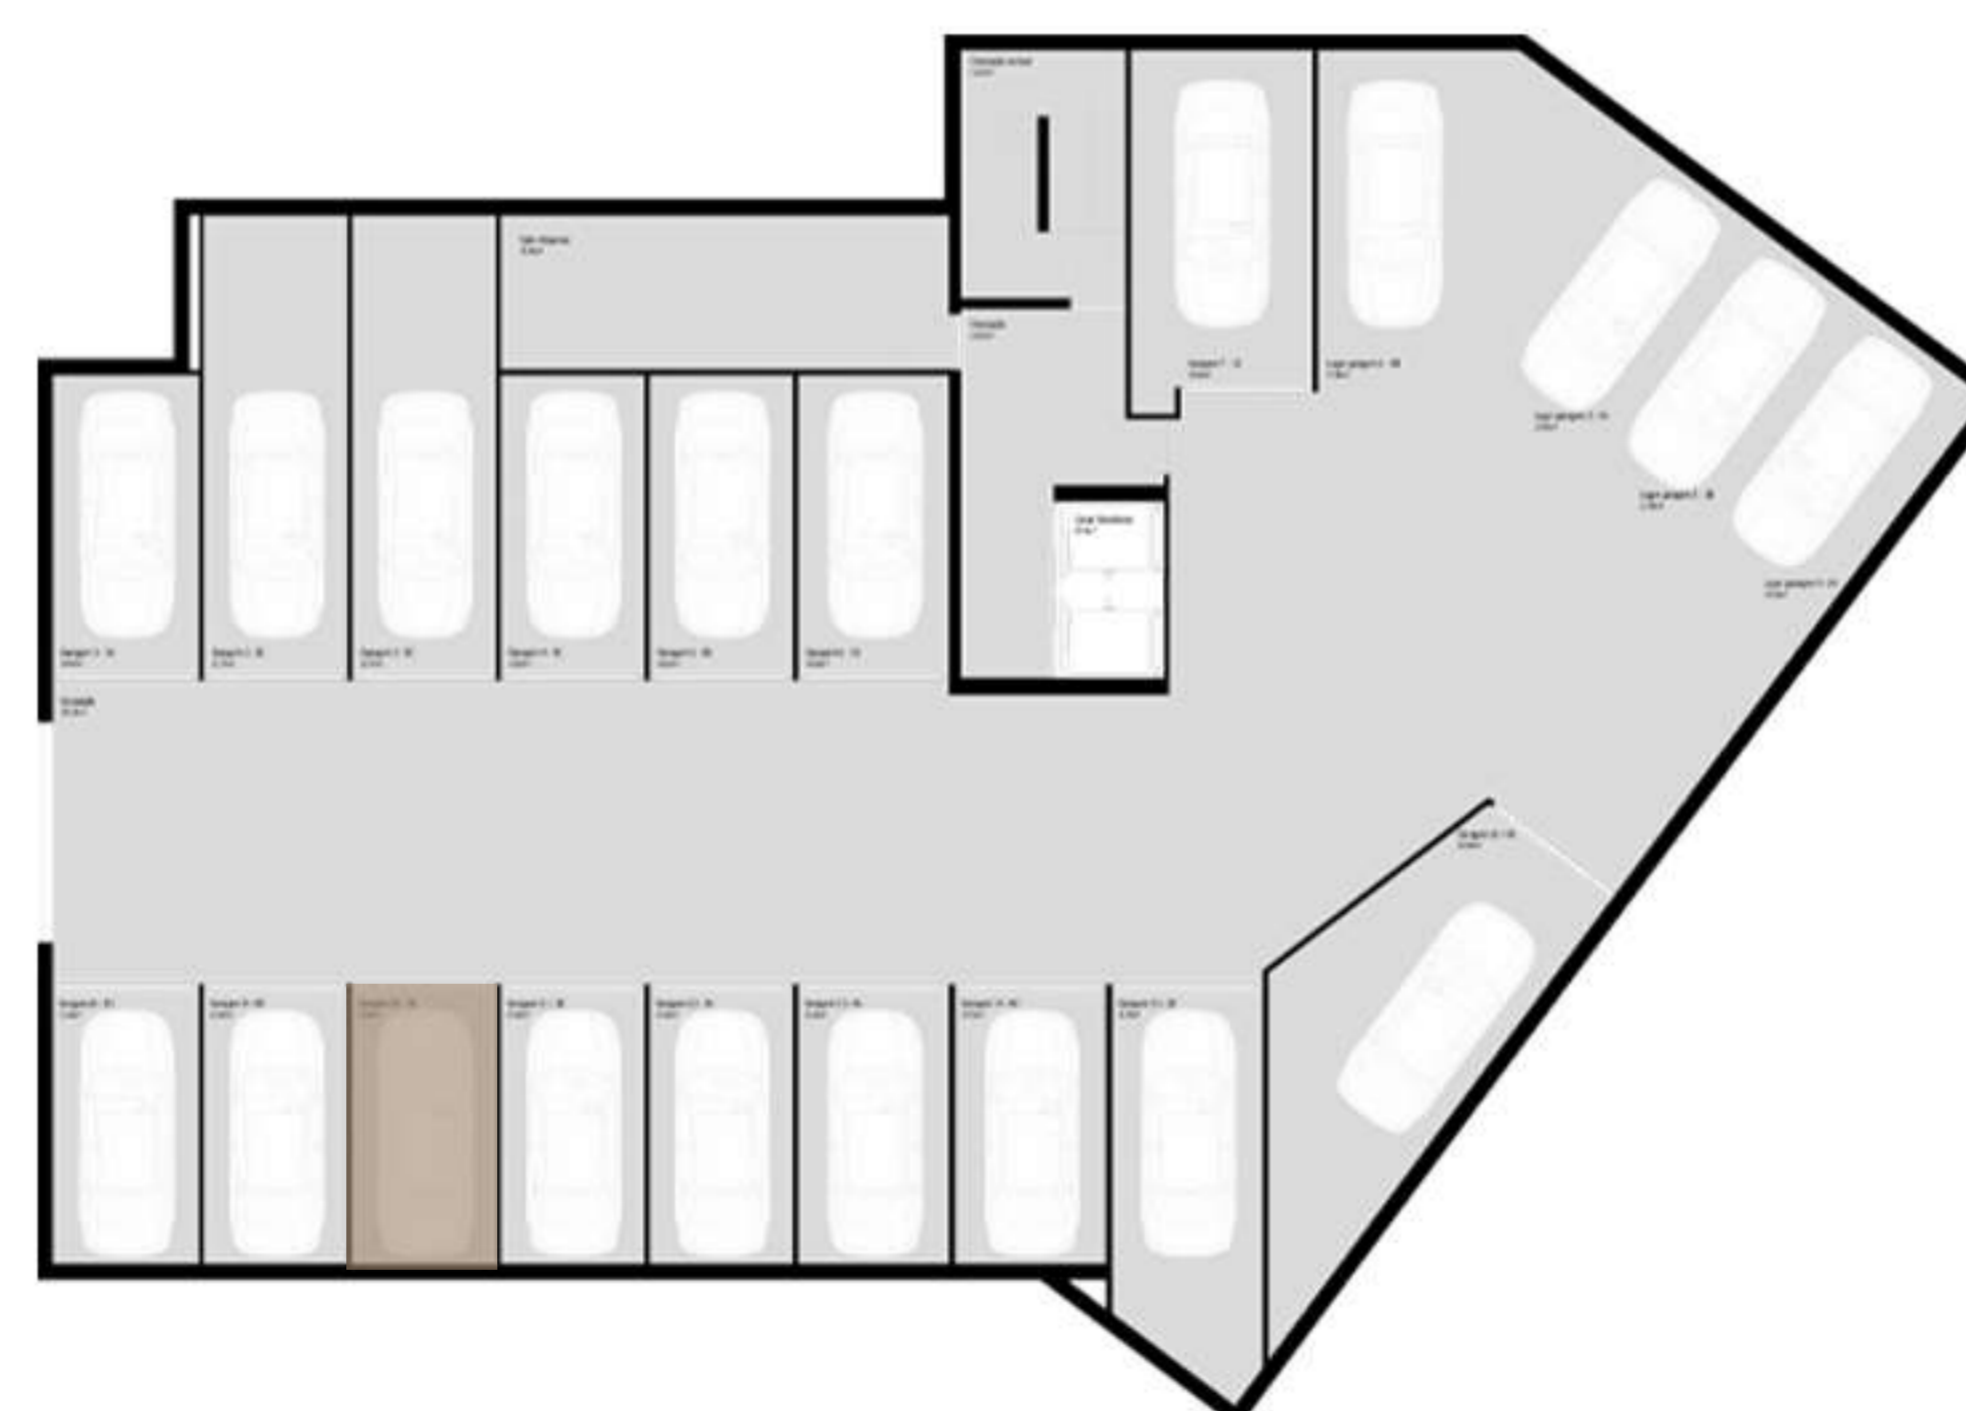

## SÃO JOÃO PREMIUM

EDIFÍCIO DE HABITAÇÃO  
PEDROUÇOS - MAIA

PISO	TIPOLOGIA
<b>1</b>	<b>T1</b>

ÁREA TOTAL **59,63 m<sup>2</sup>**

**FRAÇÃO 1B**

**GARAGEM -1**