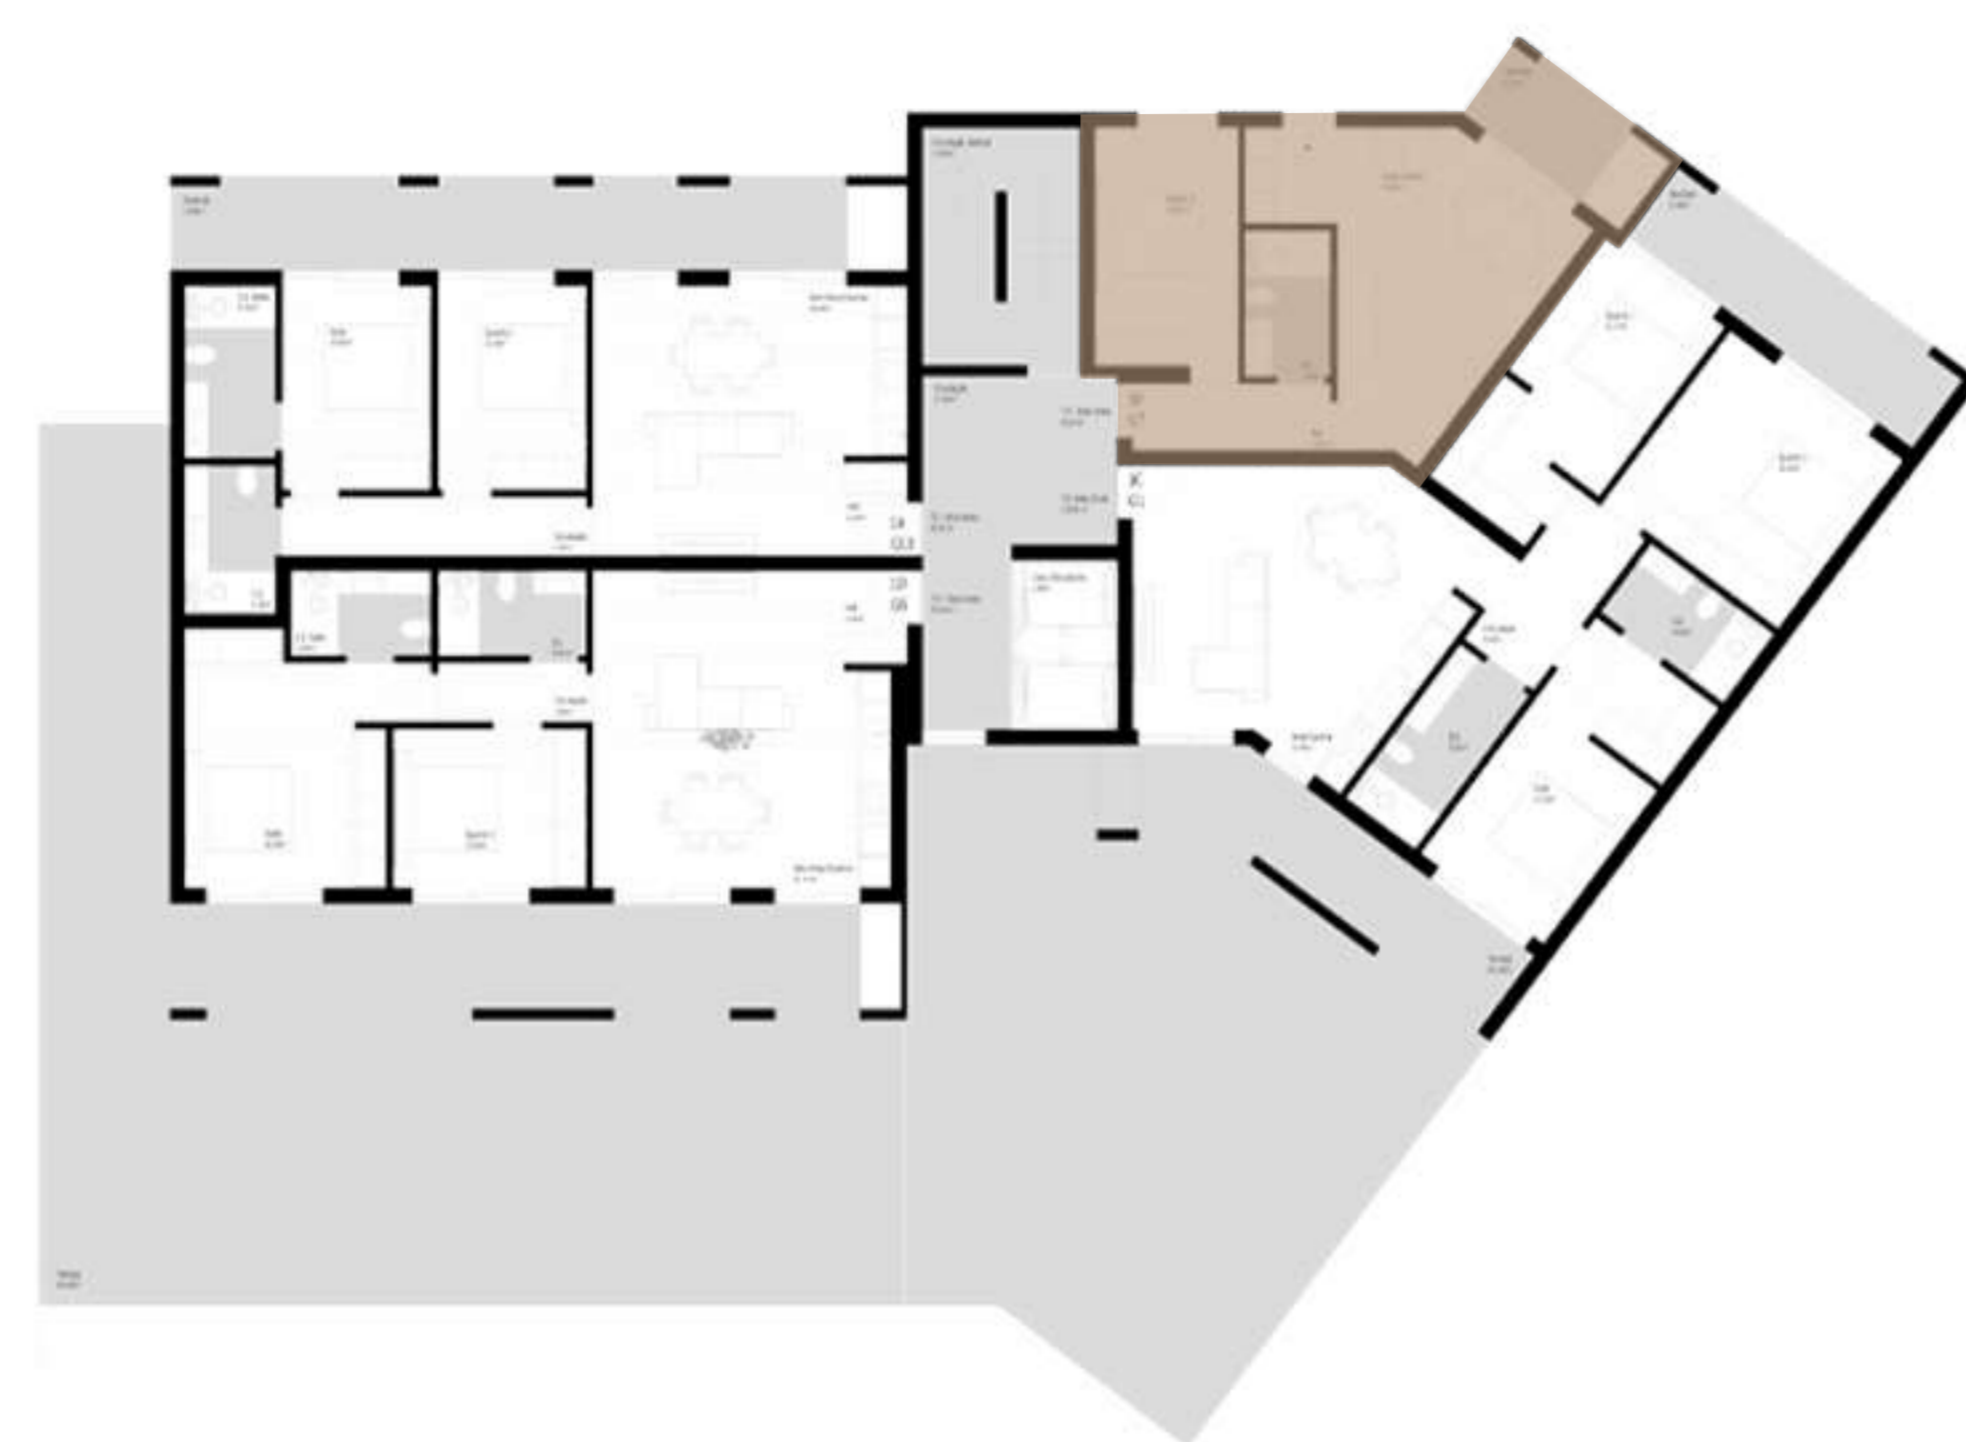

## SÃO JOÃO PREMIUM

EDIFÍCIO DE HABITAÇÃO  
PEDROUÇOS - MAIA

PISO	TIPOLOGIA
<b>1</b>	<b>T1</b>

ÁREA TOTAL **59,63 m<sup>2</sup>**

**FRAÇÃO 1B**

**GARAGEM -1**