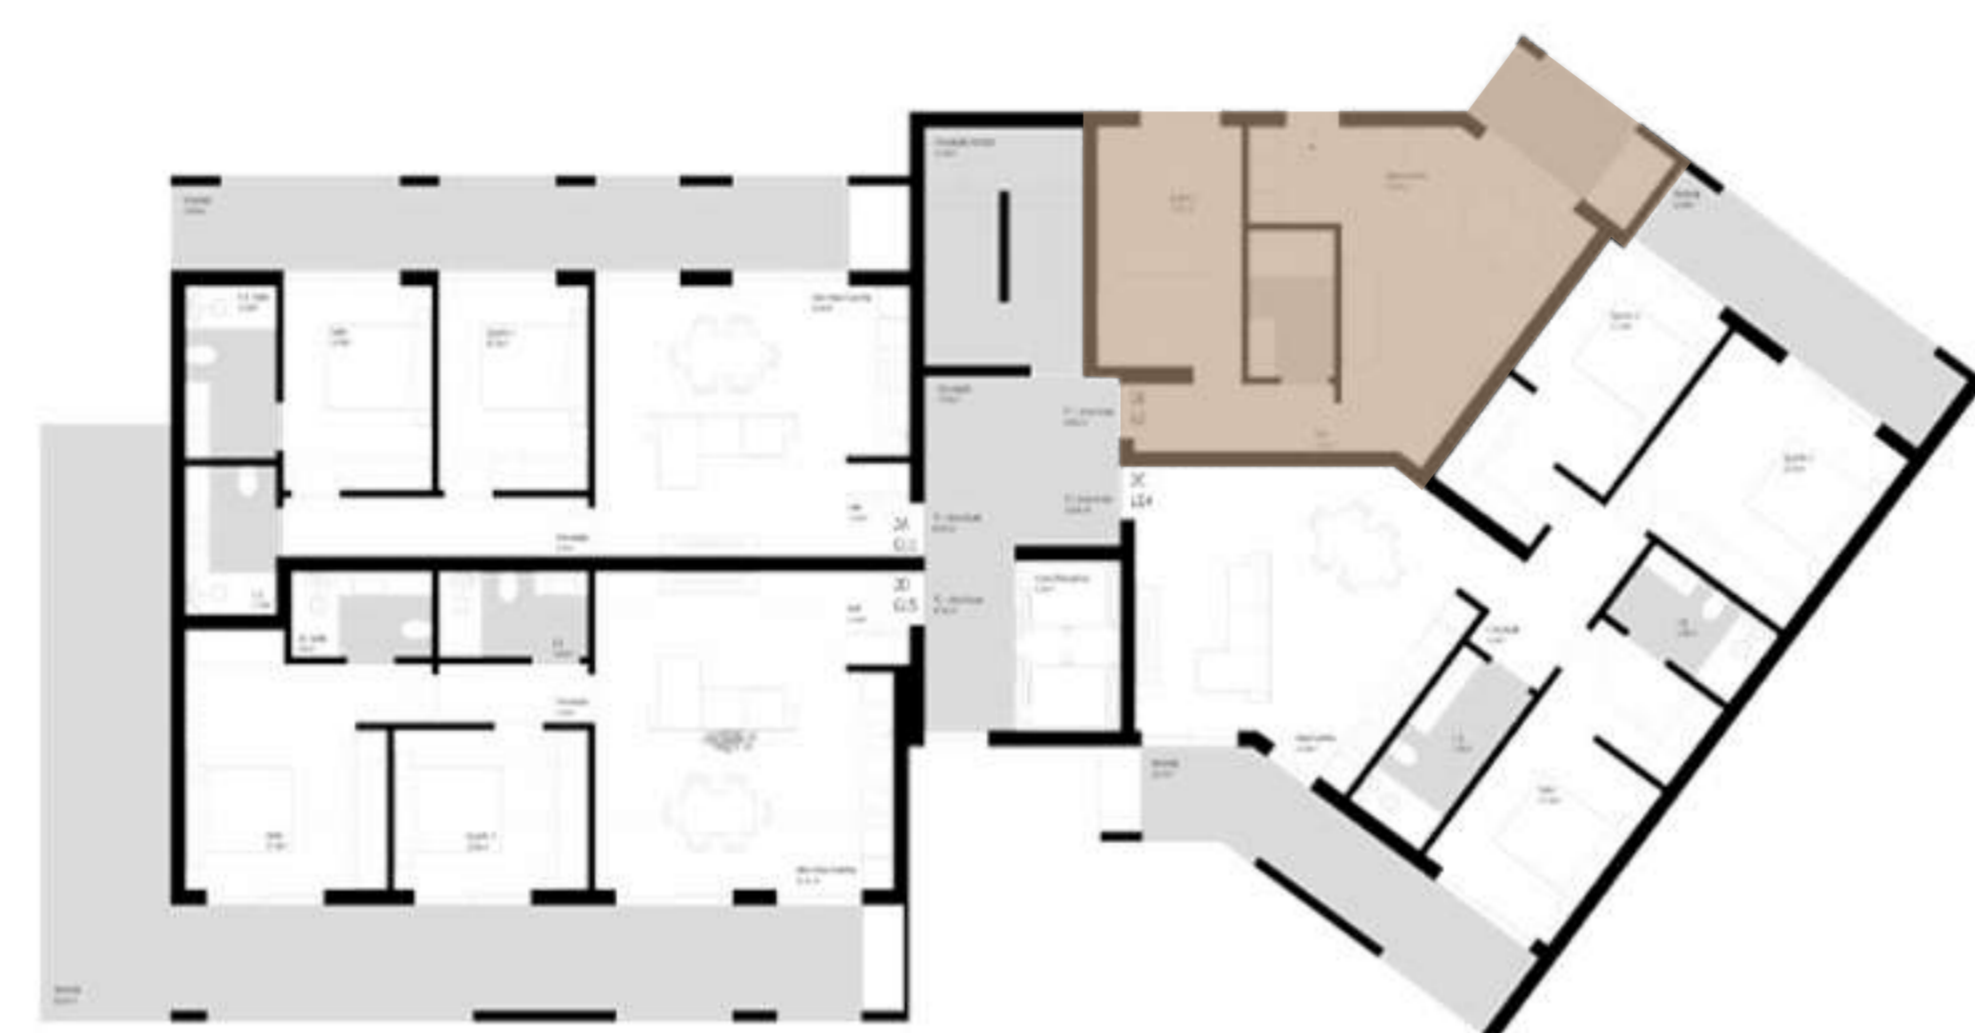

**LUX
PREMIUM**

www.luxpremium.net

SÃO JOÃO PREMIUM

EDIFÍCIO DE HABITAÇÃO
PEDROUÇOS - MAIA

PISO 2
TIPOLOGIA T1

ÁREA TOTAL 59,63 m²

FRAÇÃO 2B

GARAGEM -1