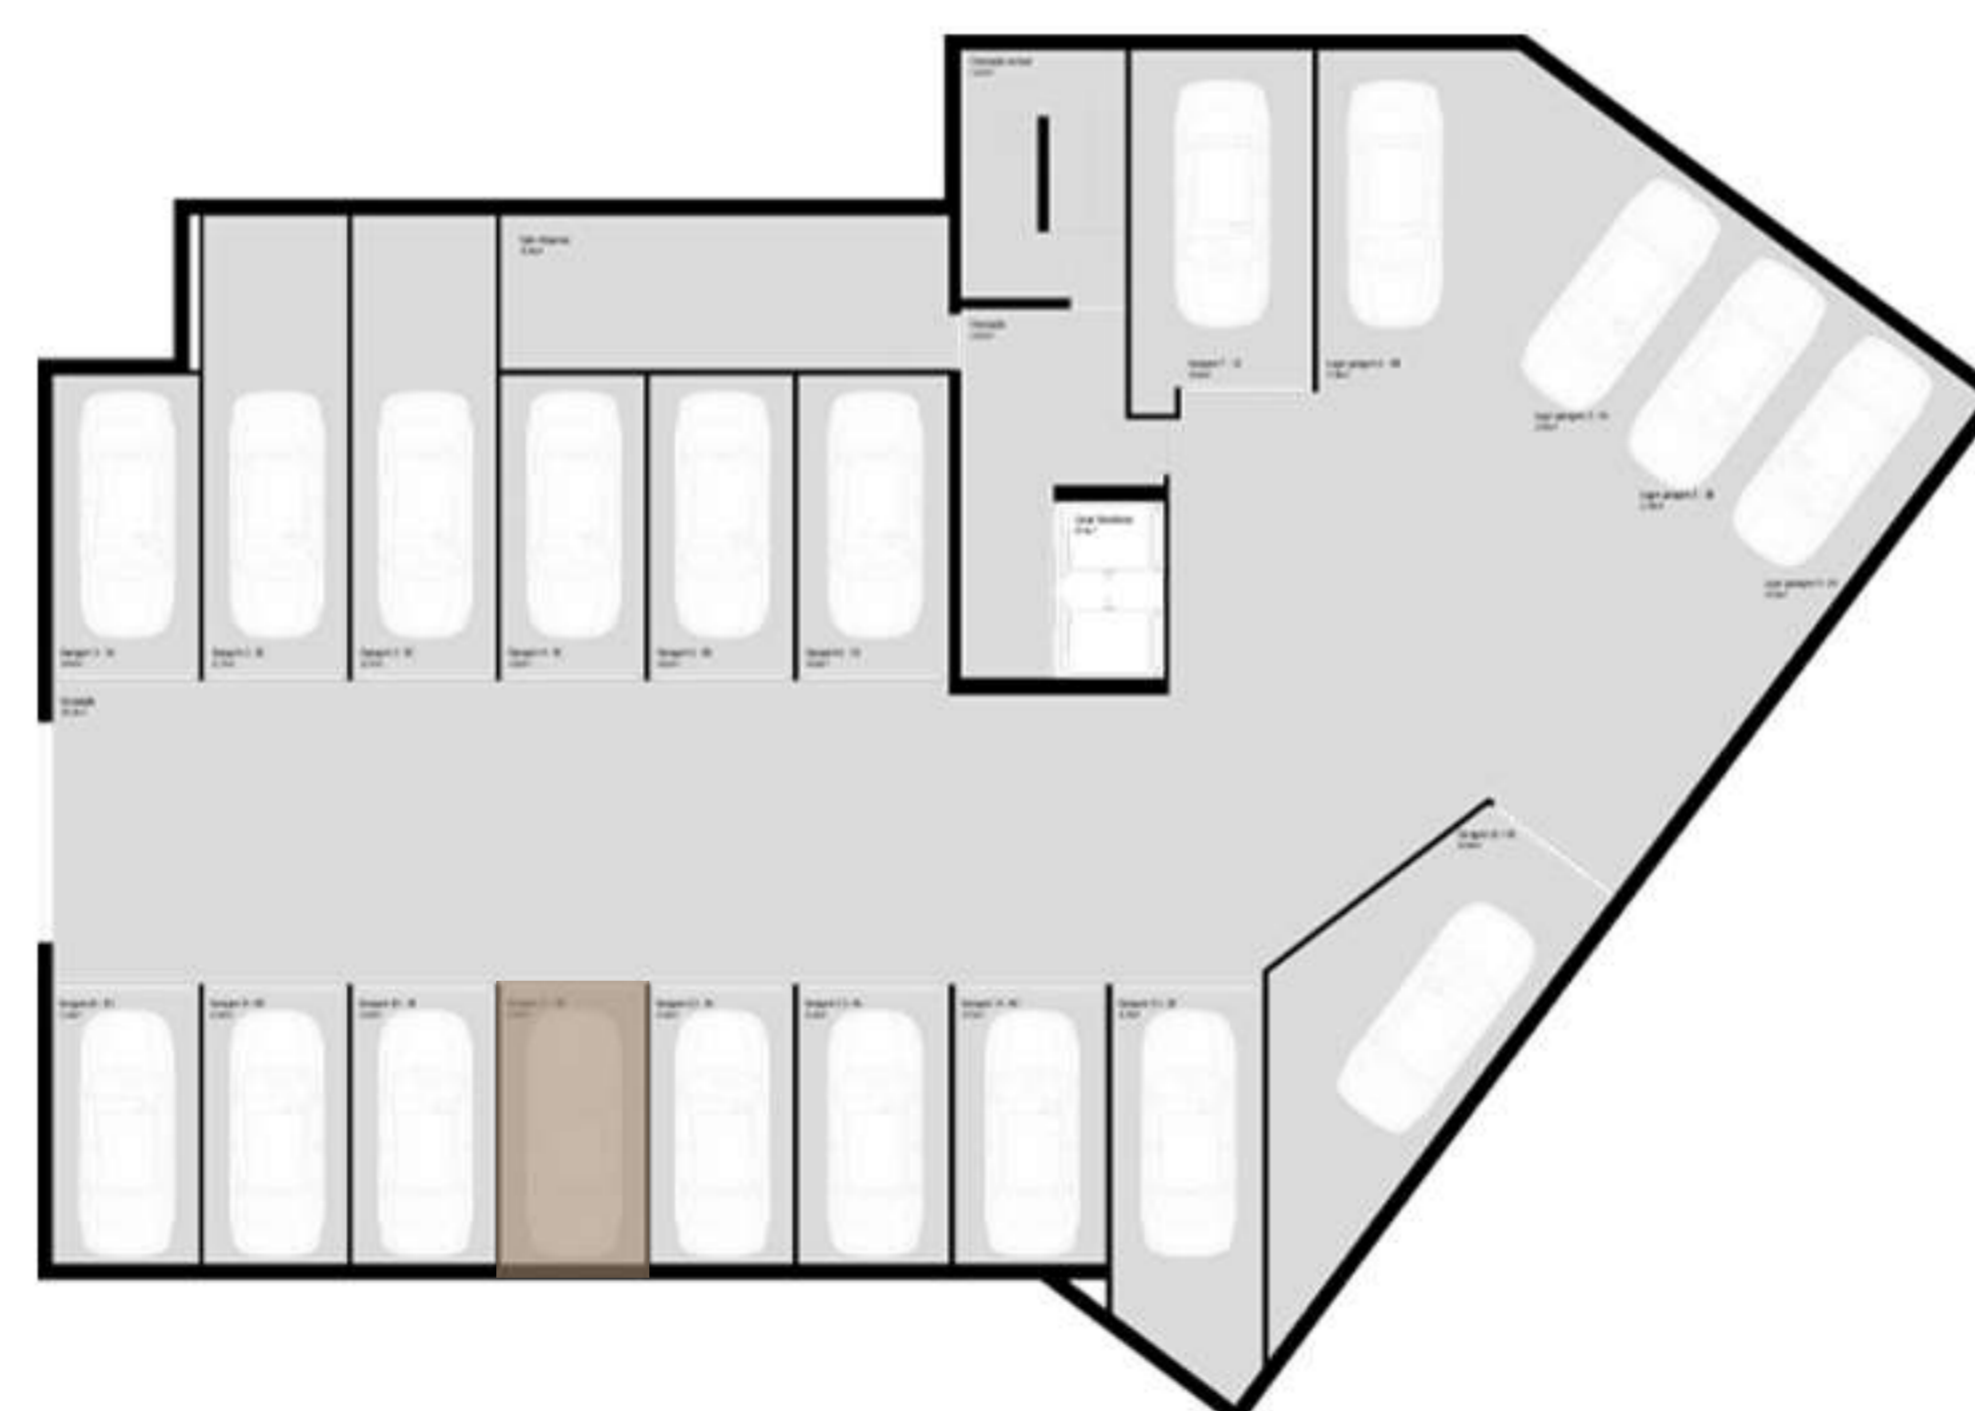

**LUX
PREMIUM**

www.luxpremium.net

SÃO JOÃO PREMIUM

EDIFÍCIO DE HABITAÇÃO
PEDROUÇOS - MAIA

PISO 2
TIPOLOGIA T1

ÁREA TOTAL 59,63 m²

FRAÇÃO 2B

GARAGEM -1