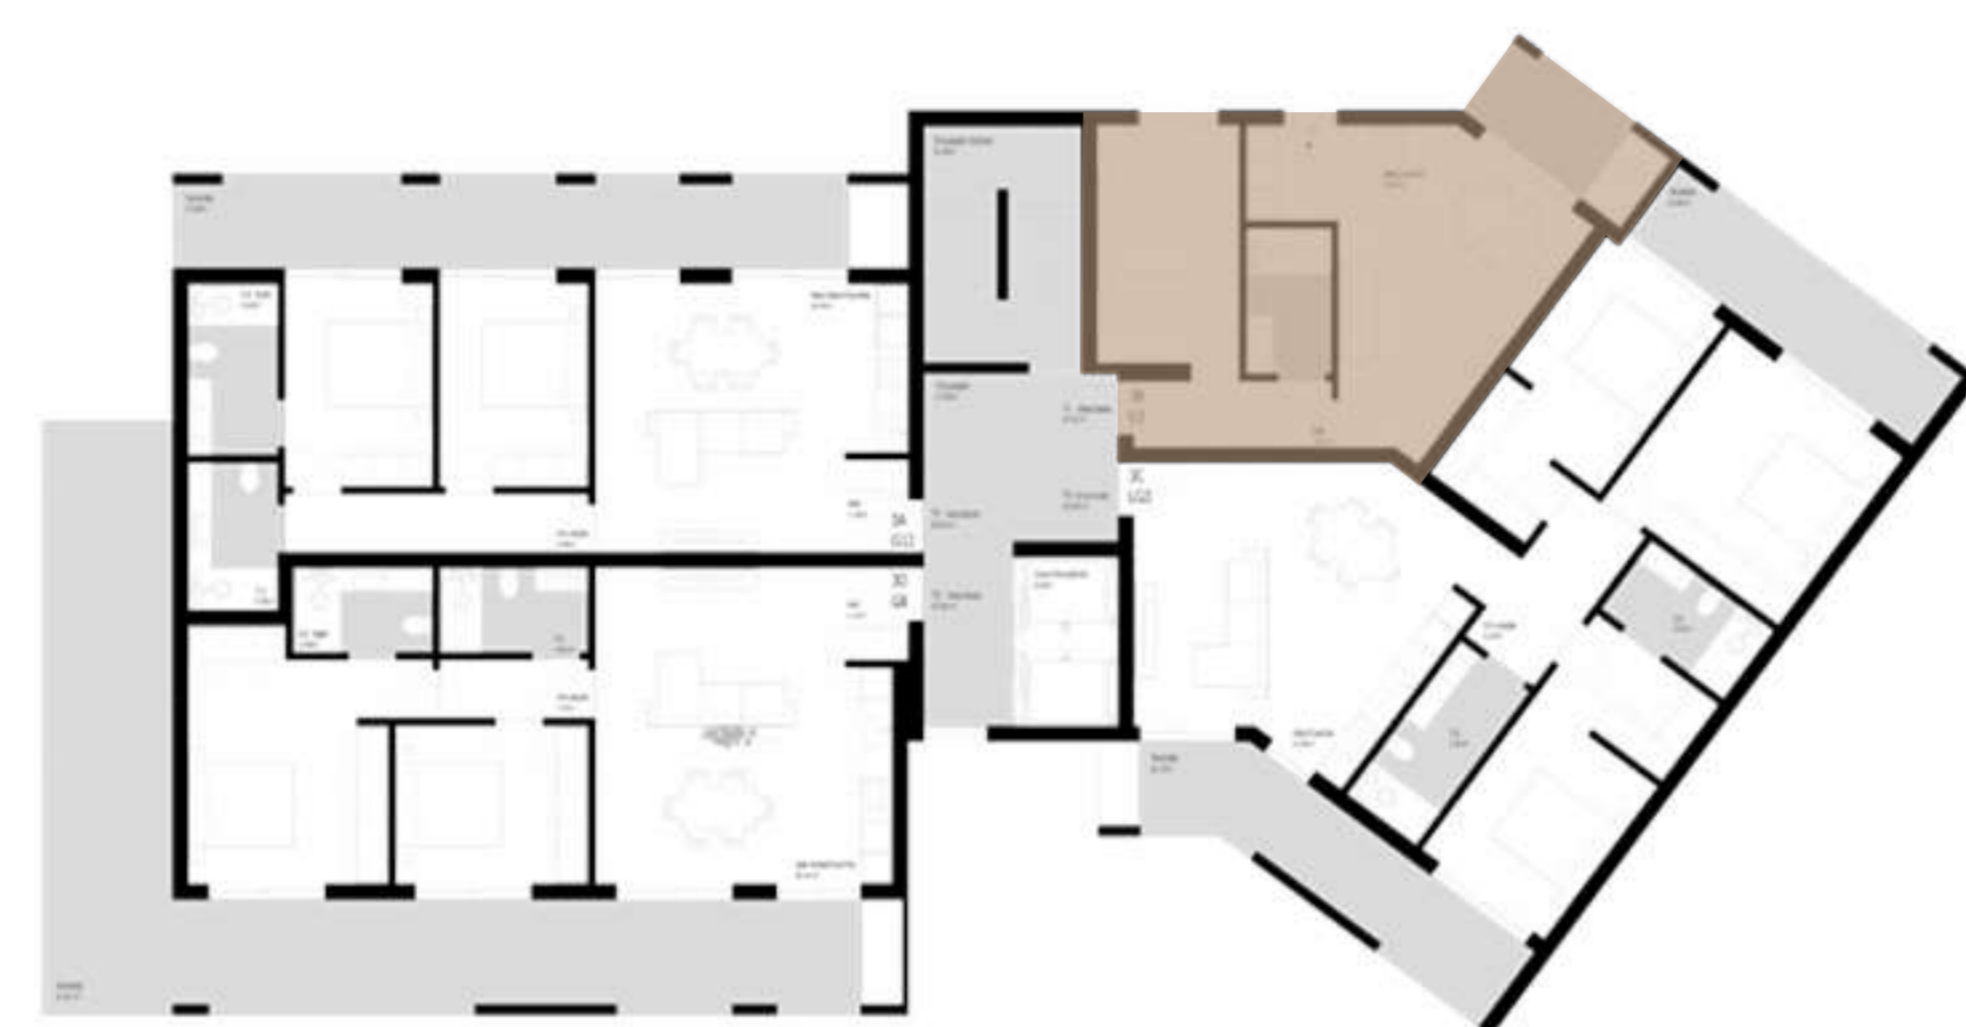

## SÃO JOÃO PREMIUM

EDIFÍCIO DE HABITAÇÃO  
PEDROUÇOS - MAIA

PISO 3  
TIPOLOGIA T1

ÁREA TOTAL 59,63 m<sup>2</sup>

**FRAÇÃO 3B**

**GARAGEM -1**