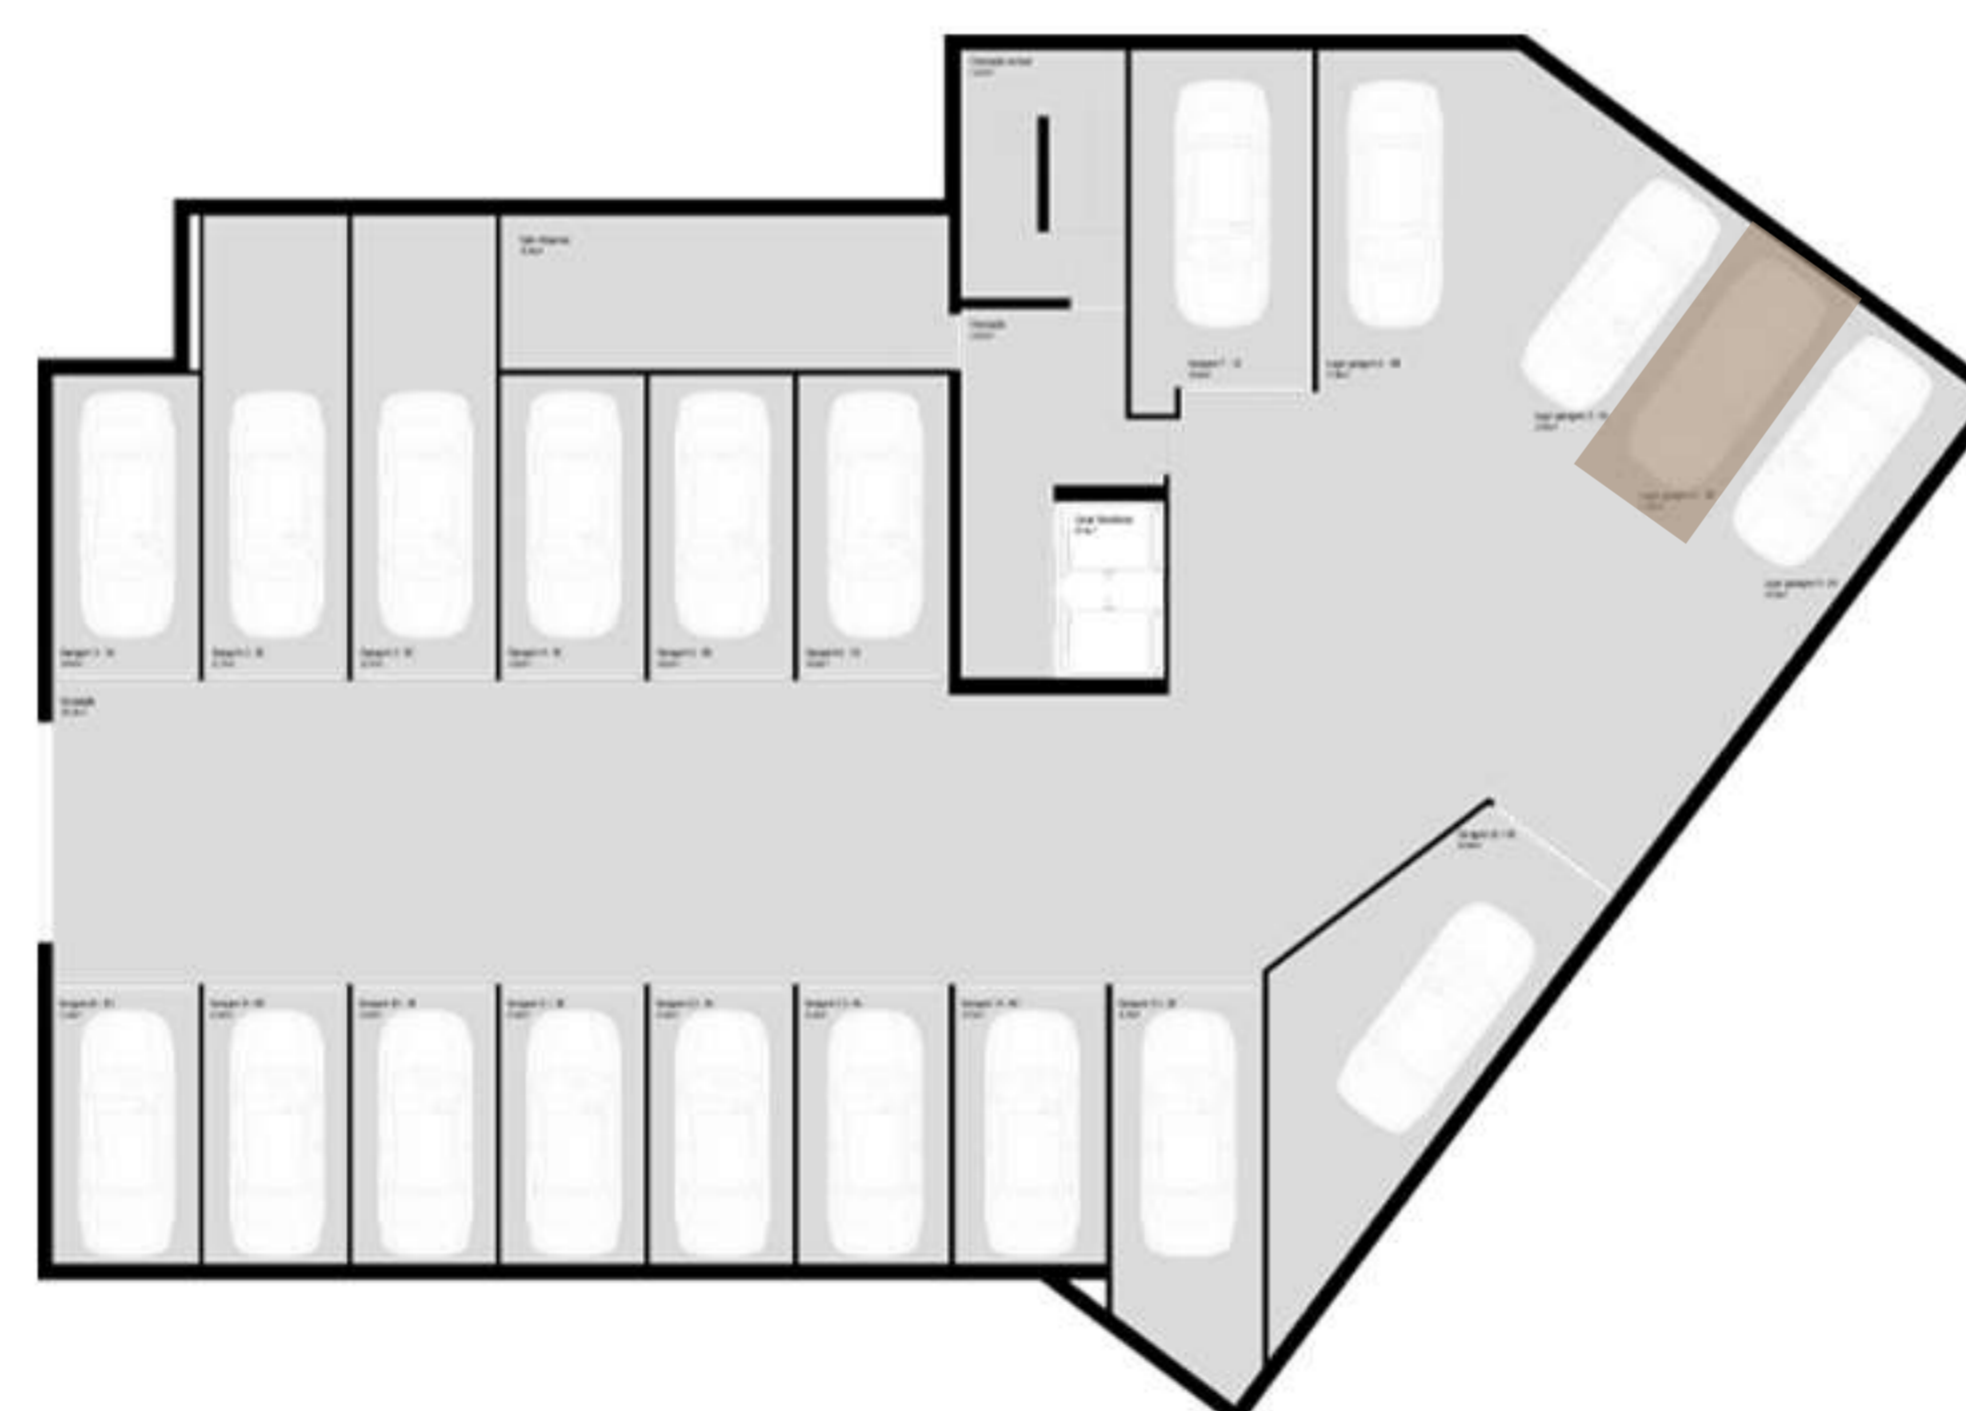

## SÃO JOÃO PREMIUM

EDIFÍCIO DE HABITAÇÃO  
PEDROUÇOS - MAIA

PISO 3  
TIPOLOGIA T1

ÁREA TOTAL 59,63 m<sup>2</sup>

**FRAÇÃO 3B**

**GARAGEM -1**