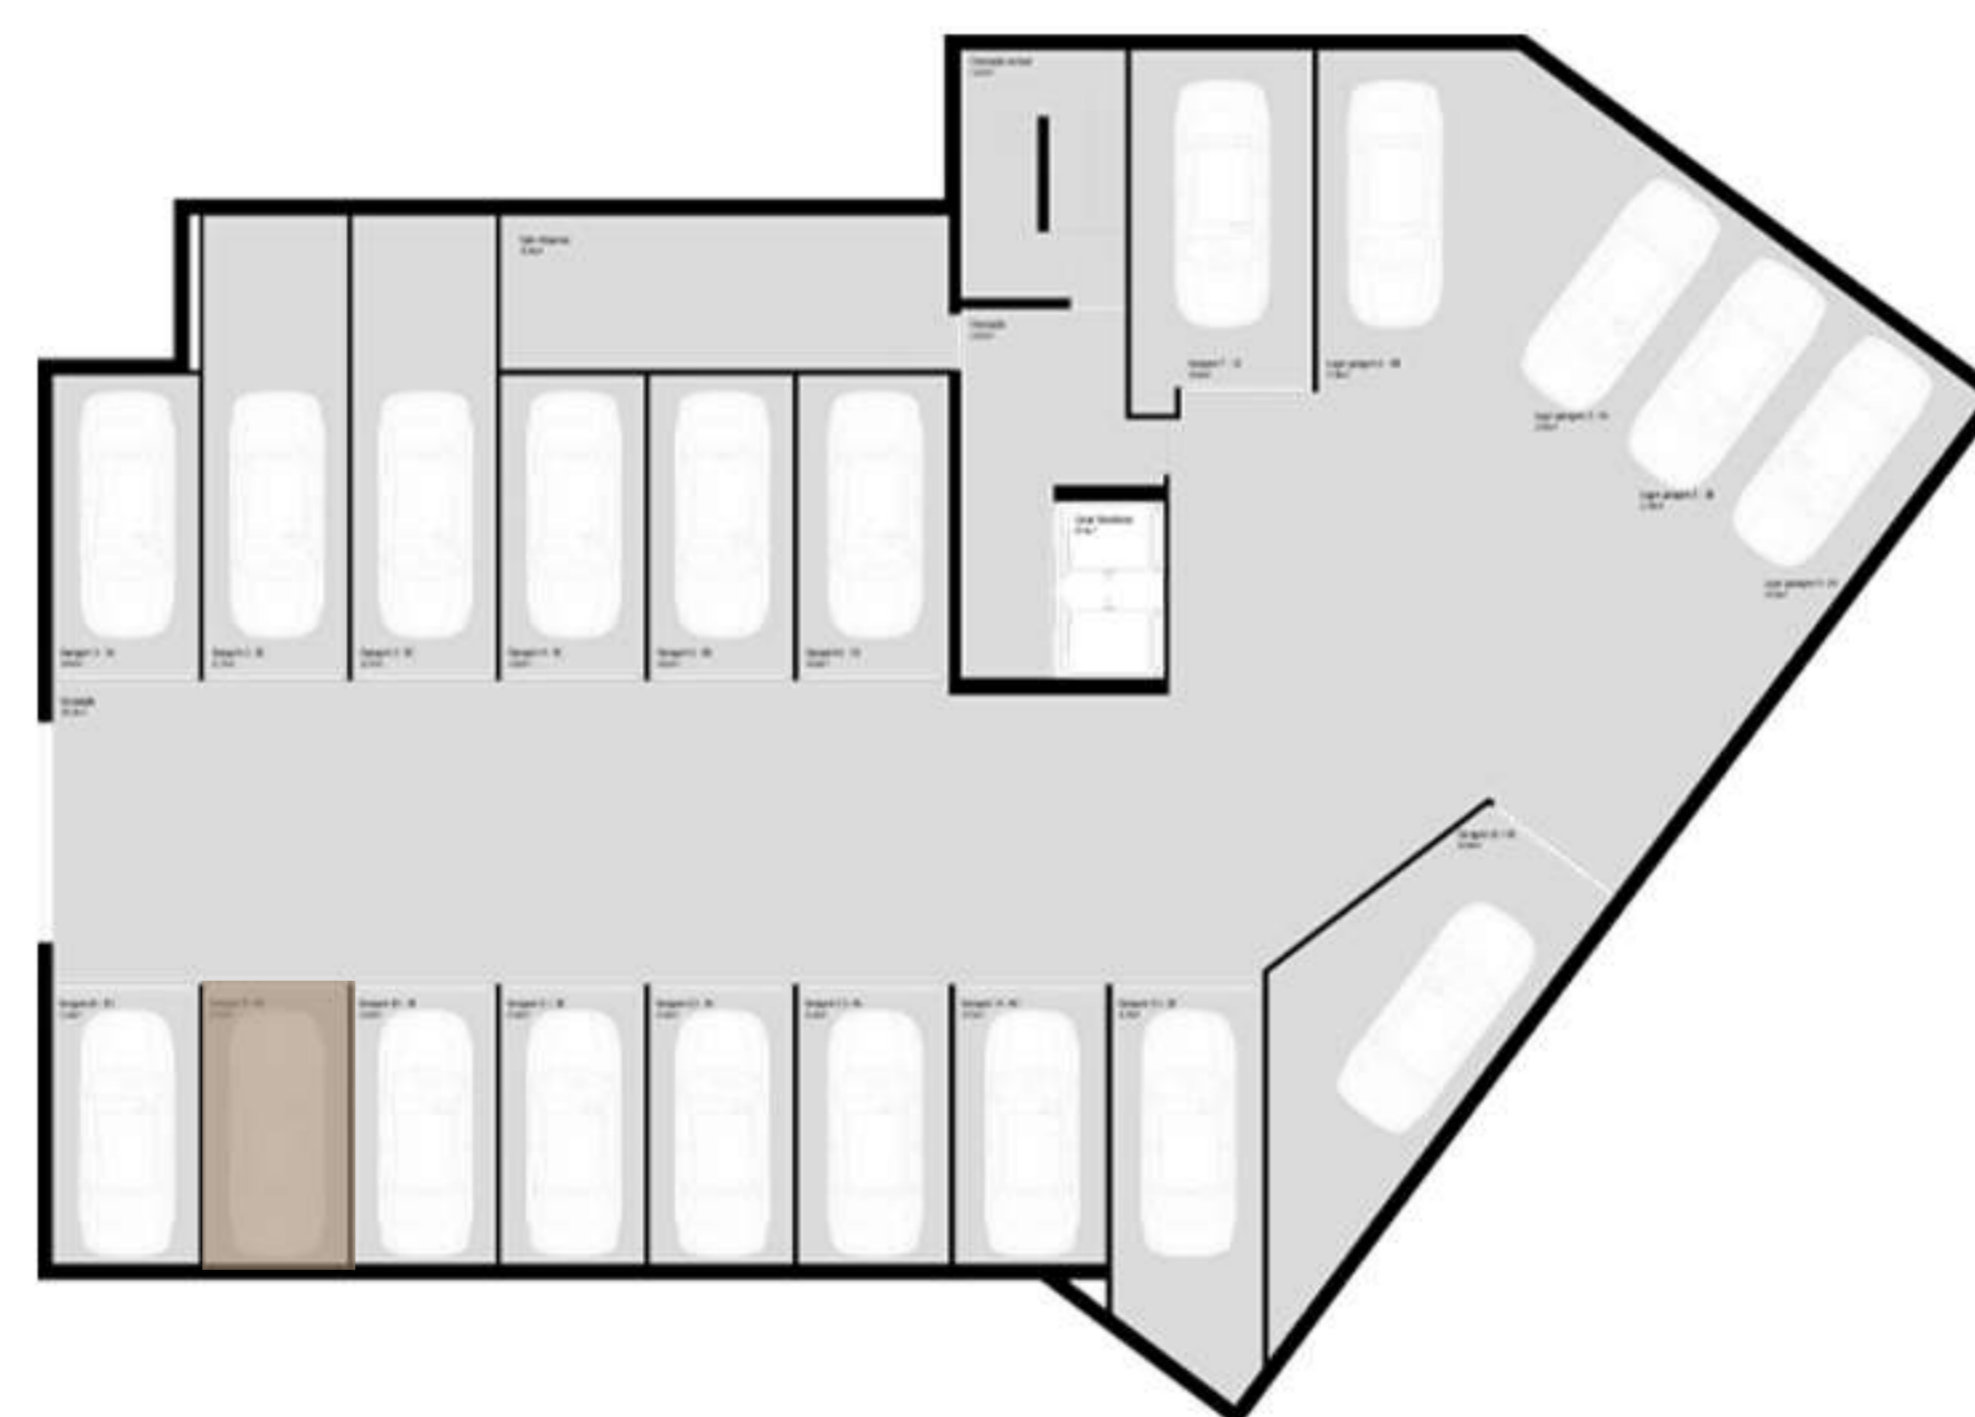

## SÃO JOÃO PREMIUM

EDIFÍCIO DE HABITAÇÃO  
PEDROUÇOS - MAIA

PISO

4

TIPOLOGIA

T1

ÁREA TOTAL **59,63 m<sup>2</sup>**

**FRAÇÃO 4B**

**GARAGEM -1**