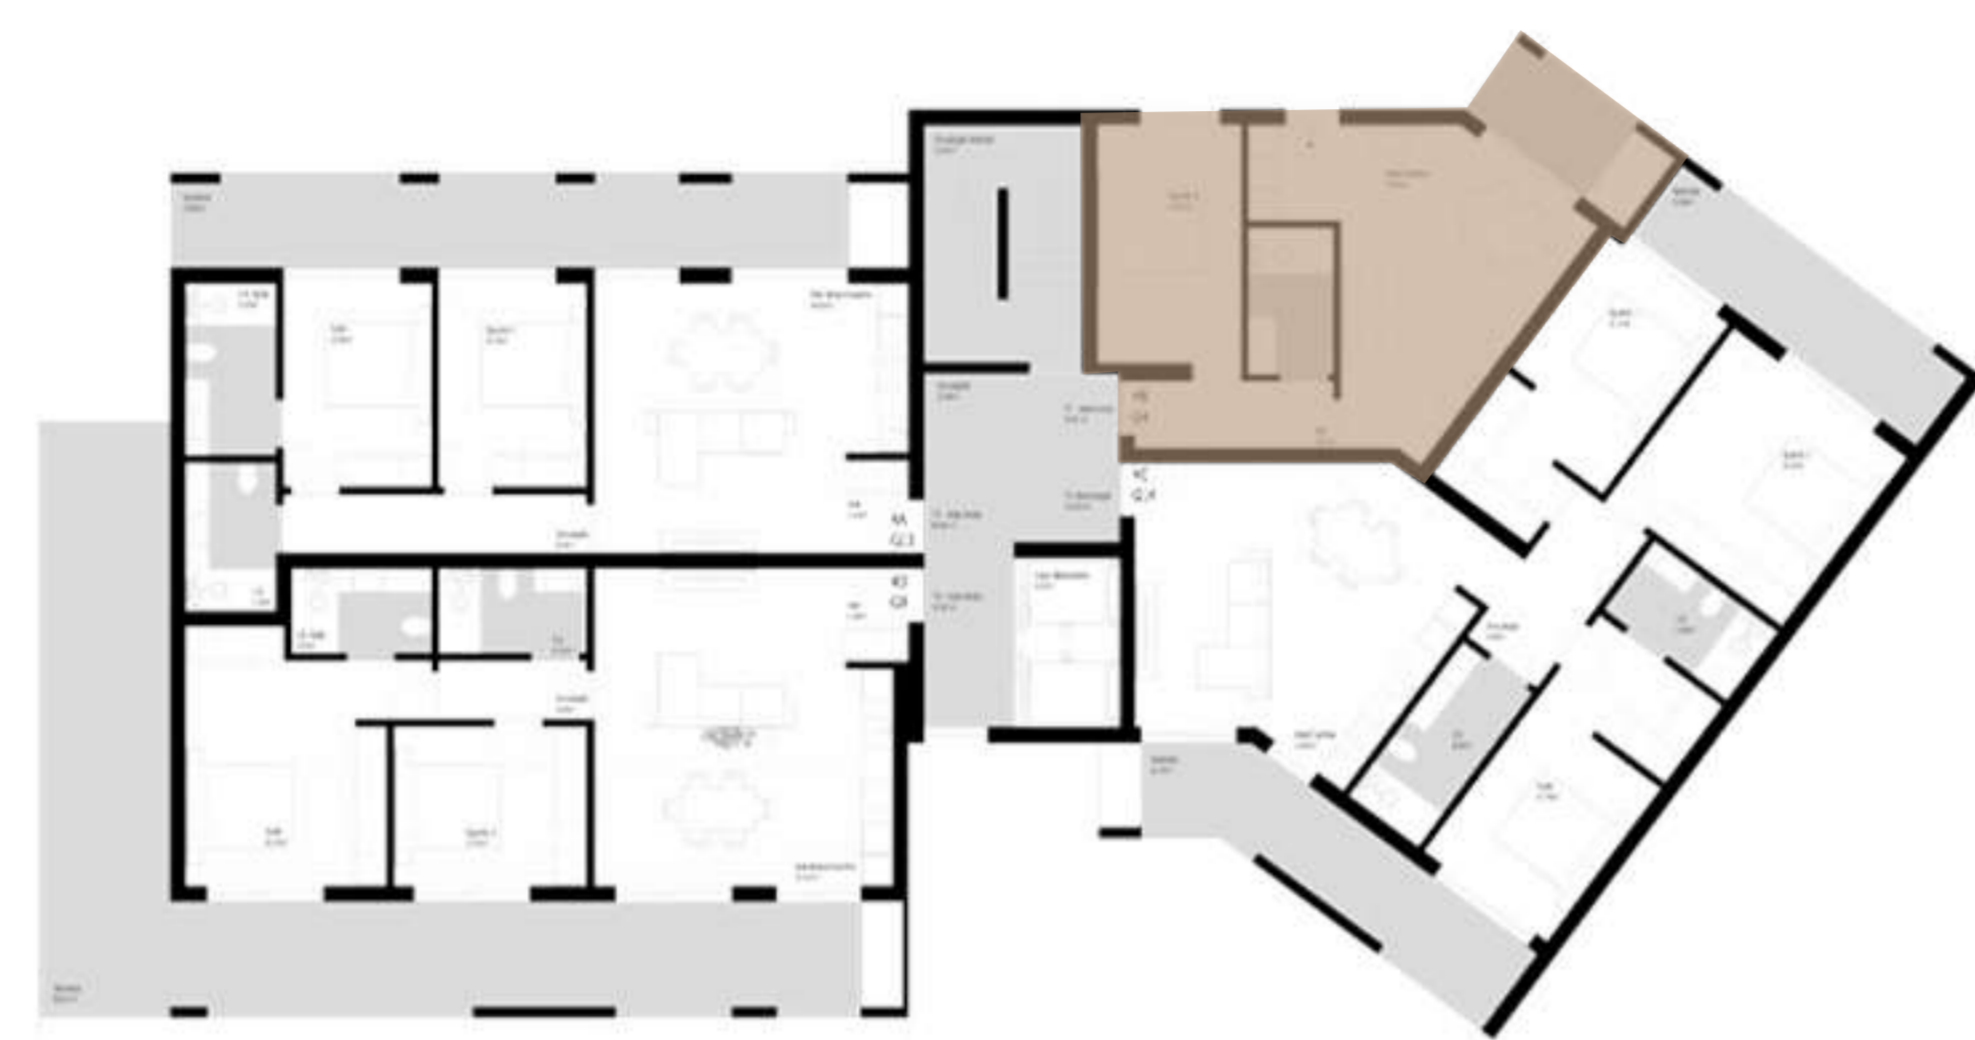

## SÃO JOÃO PREMIUM

EDIFÍCIO DE HABITAÇÃO  
PEDROUÇOS - MAIA

PISO

4

TIPOLOGIA

T1

ÁREA TOTAL **59,63 m<sup>2</sup>**

**FRAÇÃO 4B**