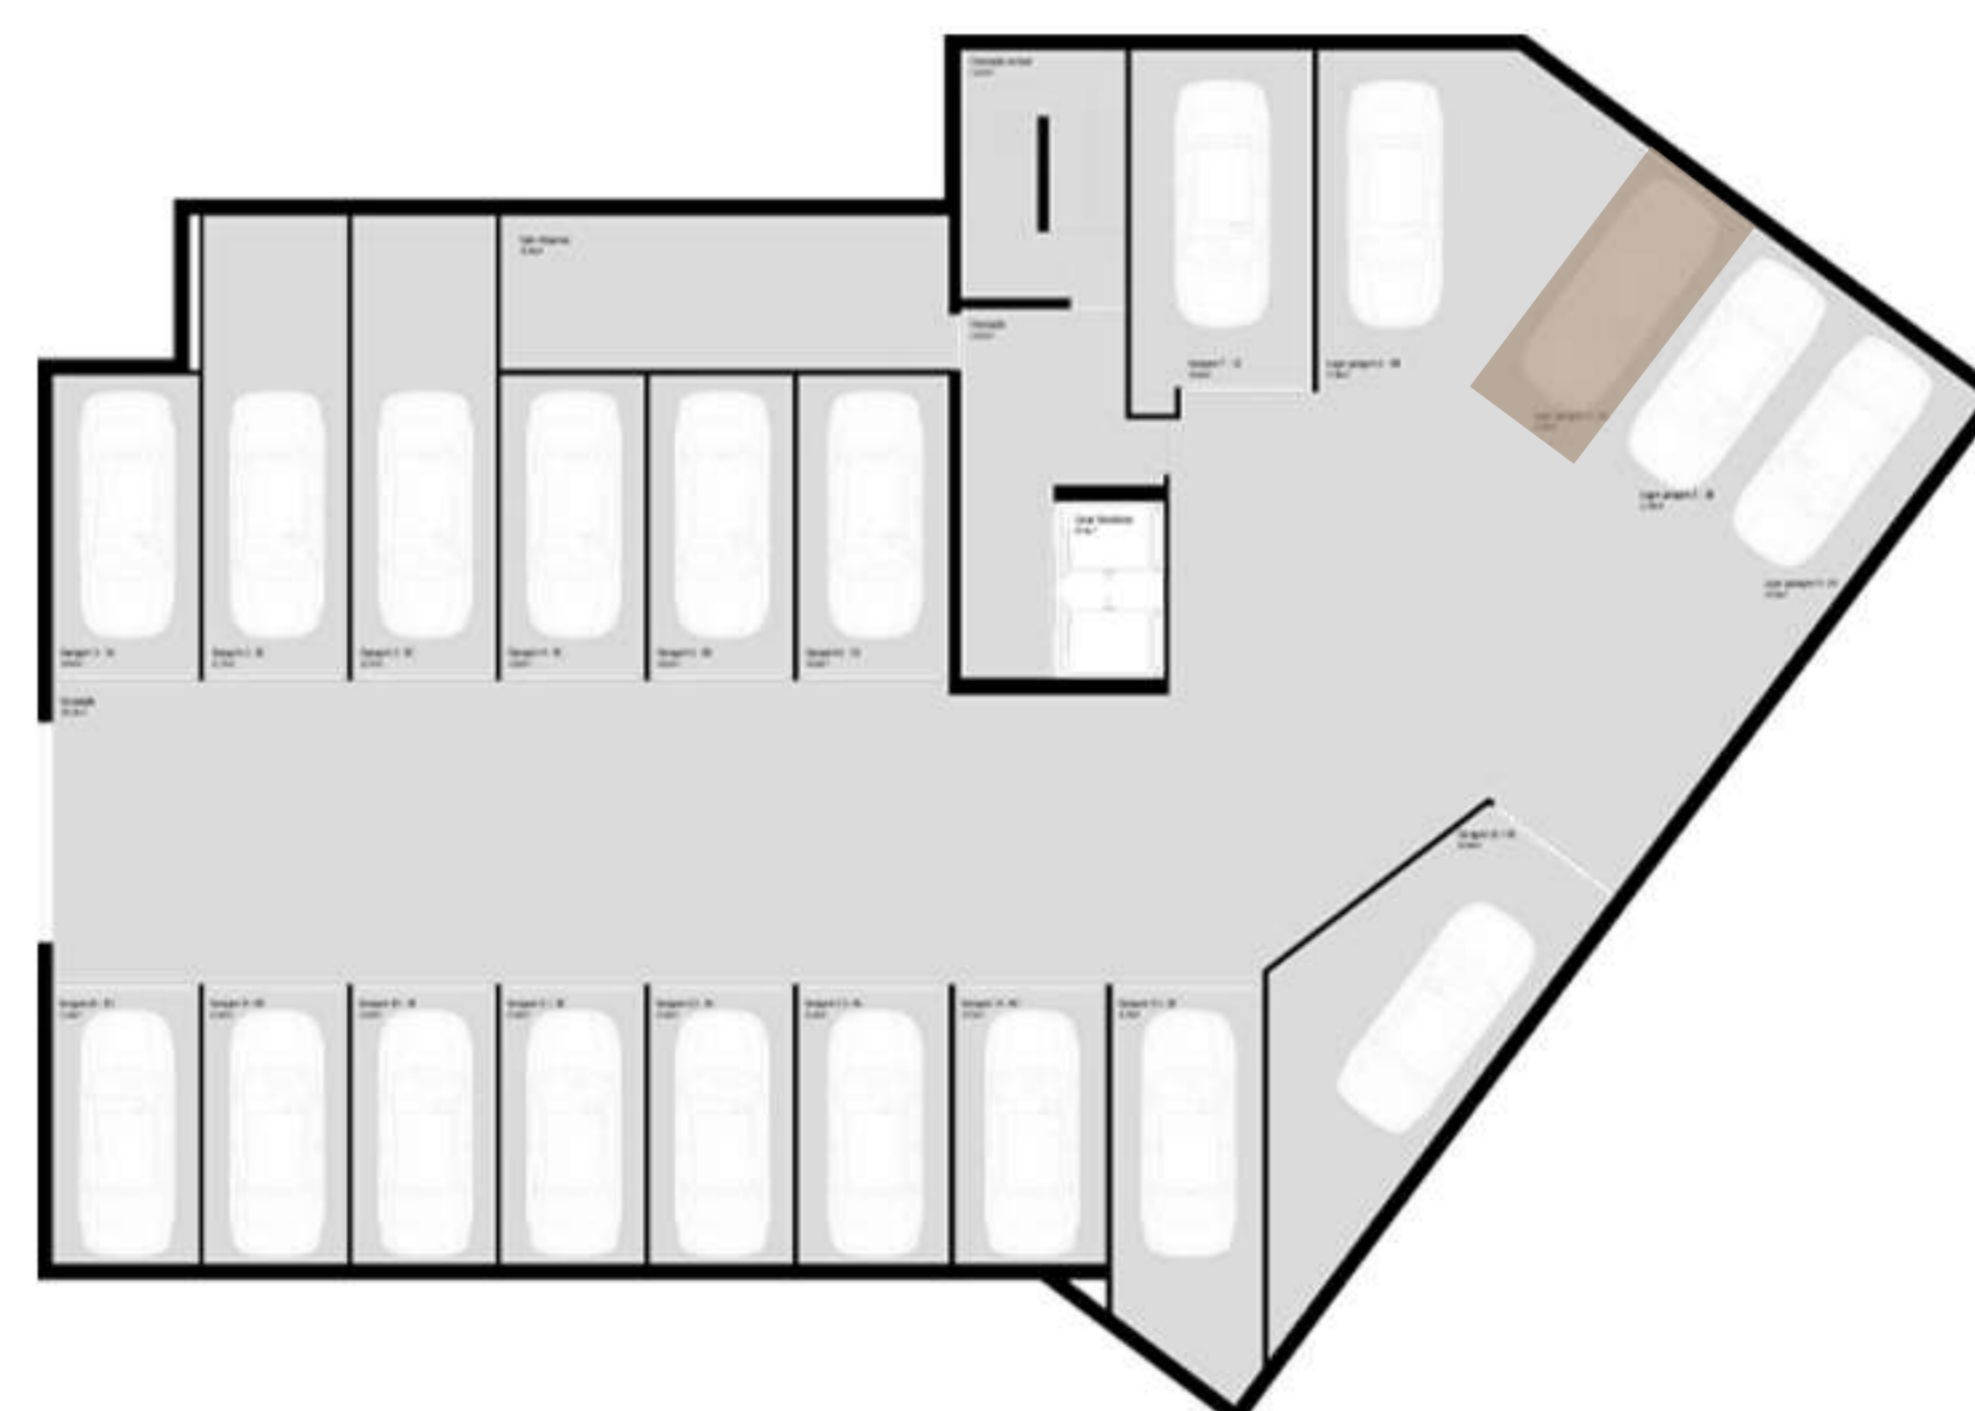

**LUX
PREMIUM**

www.luxpremium.net

SÃO JOÃO PREMIUM

EDIFÍCIO DE HABITAÇÃO
PEDROUÇOS - MAIA

PISO 5
TIPOLOGIA T1

ÁREA TOTAL 59,63 m²

FRAÇÃO 5A

GARAGEM -1