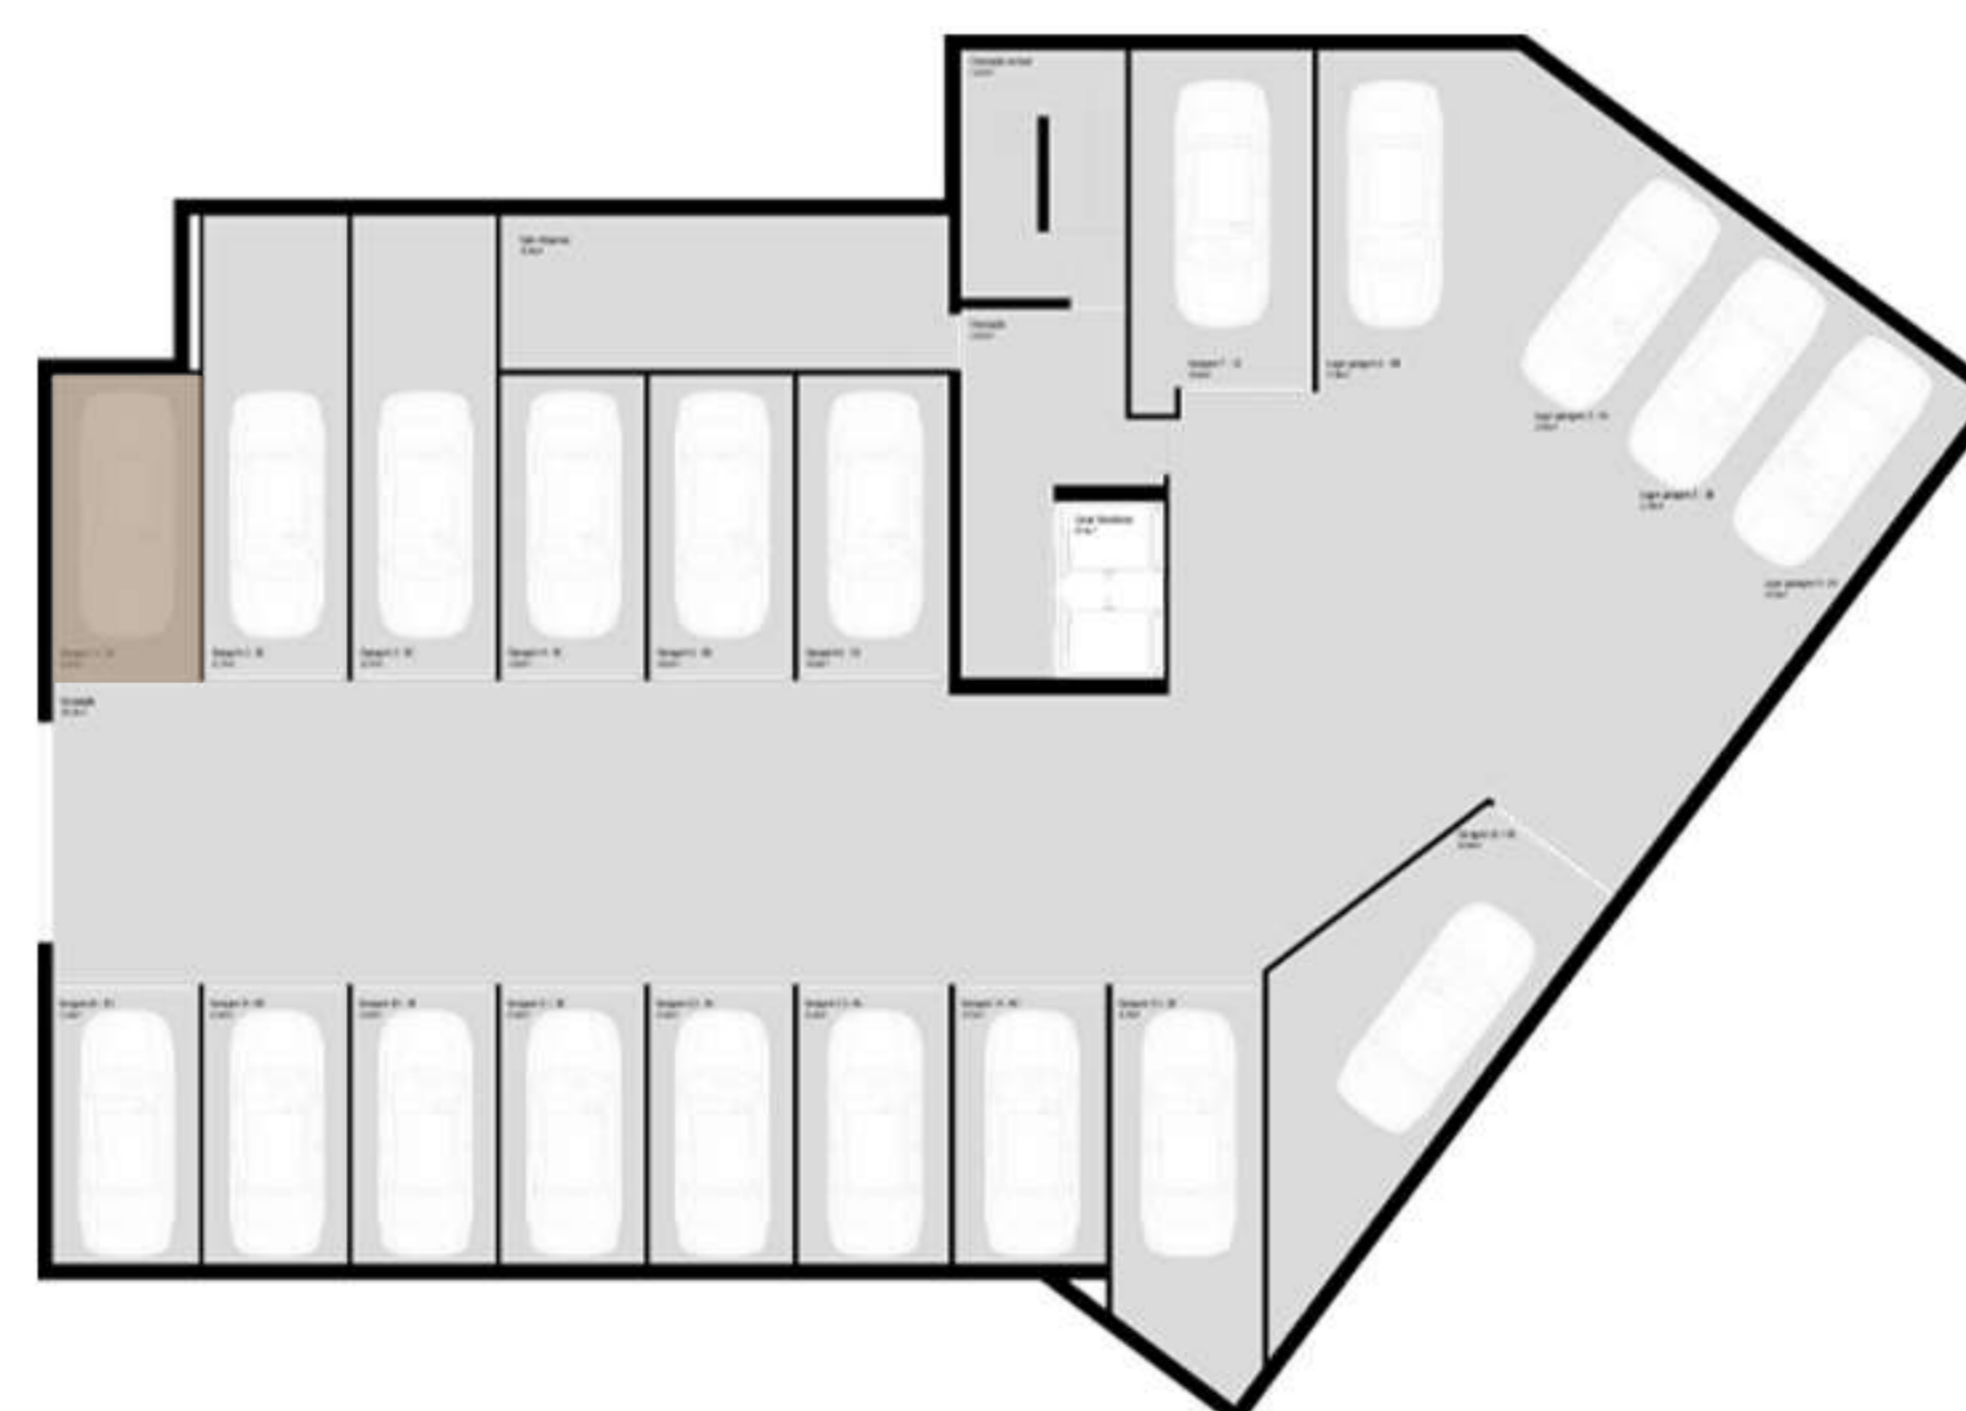

LUX PREMIUM

www.luxpremium.net

SÃO JOÃO PREMIUM

EDIFÍCIO DE HABITAÇÃO
PEDROUÇOS - MAIA

| PISO | TIPOLOGIA |
|------|-----------|
| 1 | T2 |

ÁREA TOTAL **104,70 m²**

FRAÇÃO 1A

GARAGEM -1