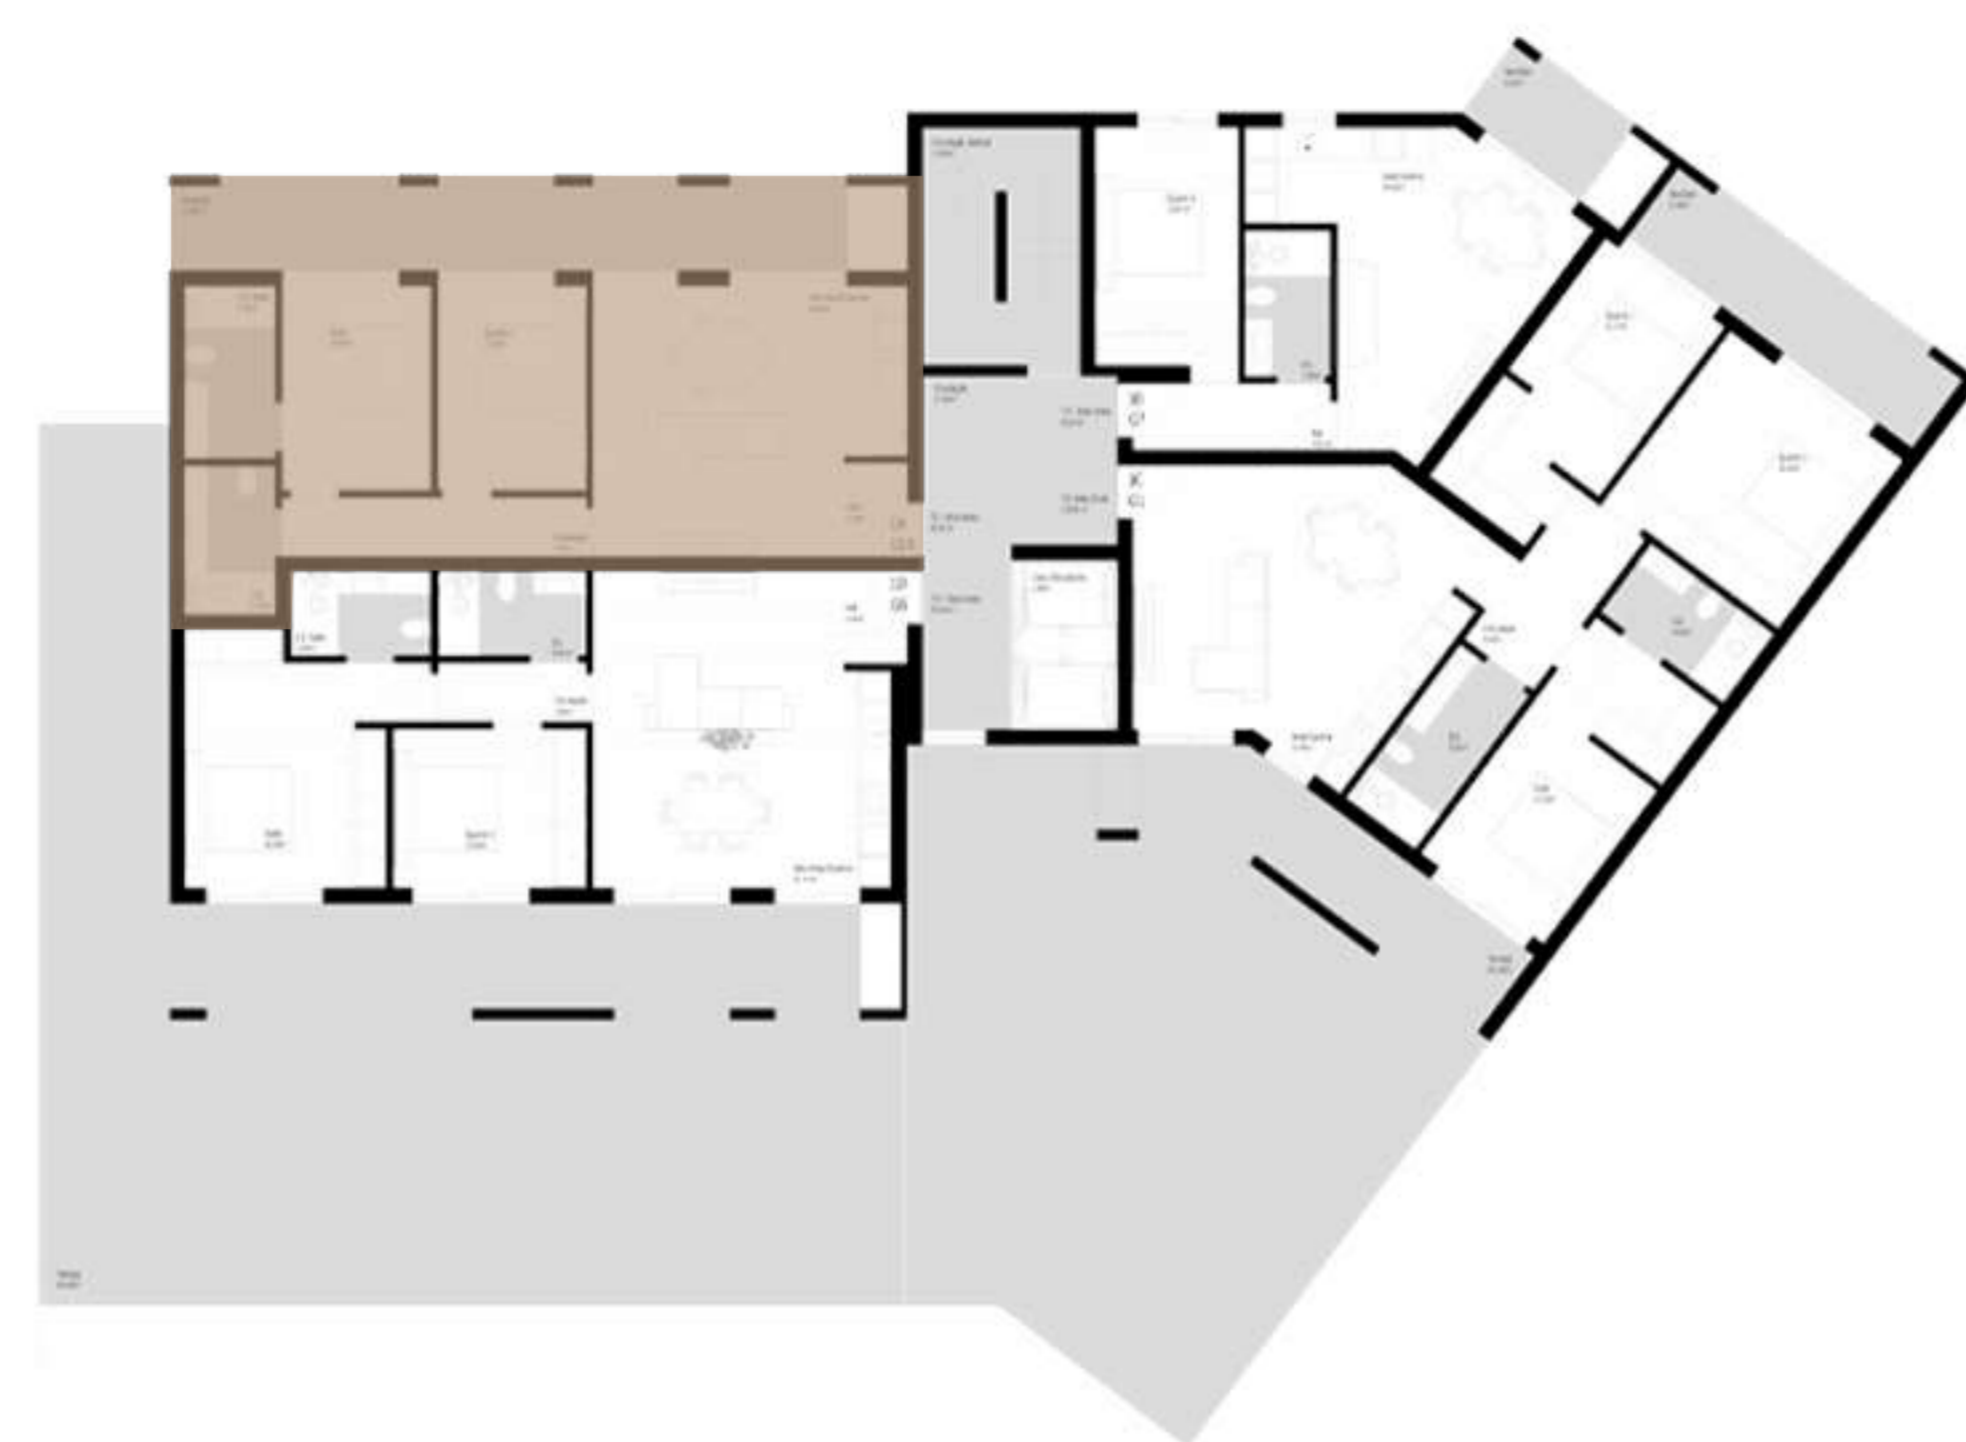

LUX PREMIUM

www.luxpremium.net

SÃO JOÃO PREMIUM

EDIFÍCIO DE HABITAÇÃO
PEDROUÇOS - MAIA

| PISO | TIPOLOGIA |
|------|-----------|
| 1 | T2 |

ÁREA TOTAL **104,70 m²**

FRAÇÃO 1A

GARAGEM -1