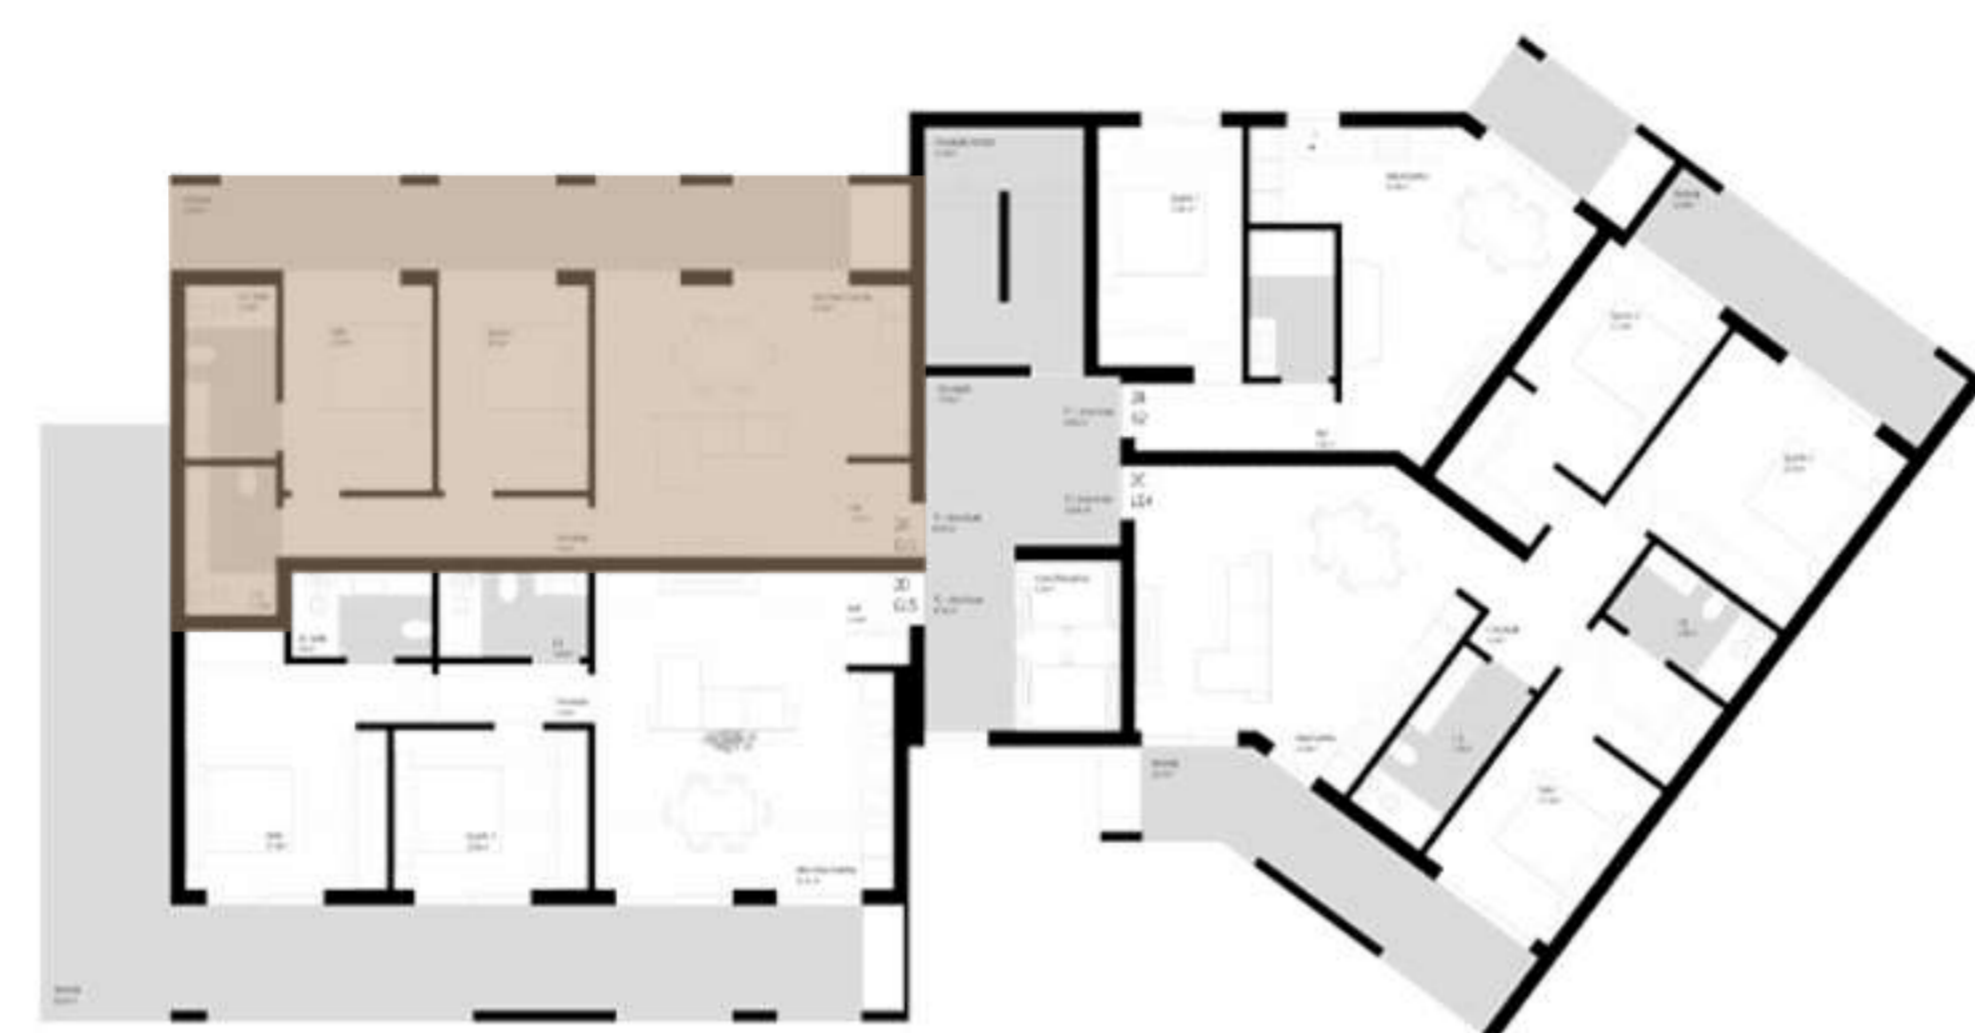

## SÃO JOÃO PREMIUM

EDIFÍCIO DE HABITAÇÃO  
PEDROUÇOS - MAIA

PISO 2 TIPOLOGIA  
2 T2

ÁREA TOTAL 104,70 m<sup>2</sup>

FRAÇÃO 2A

GARAGEM -1