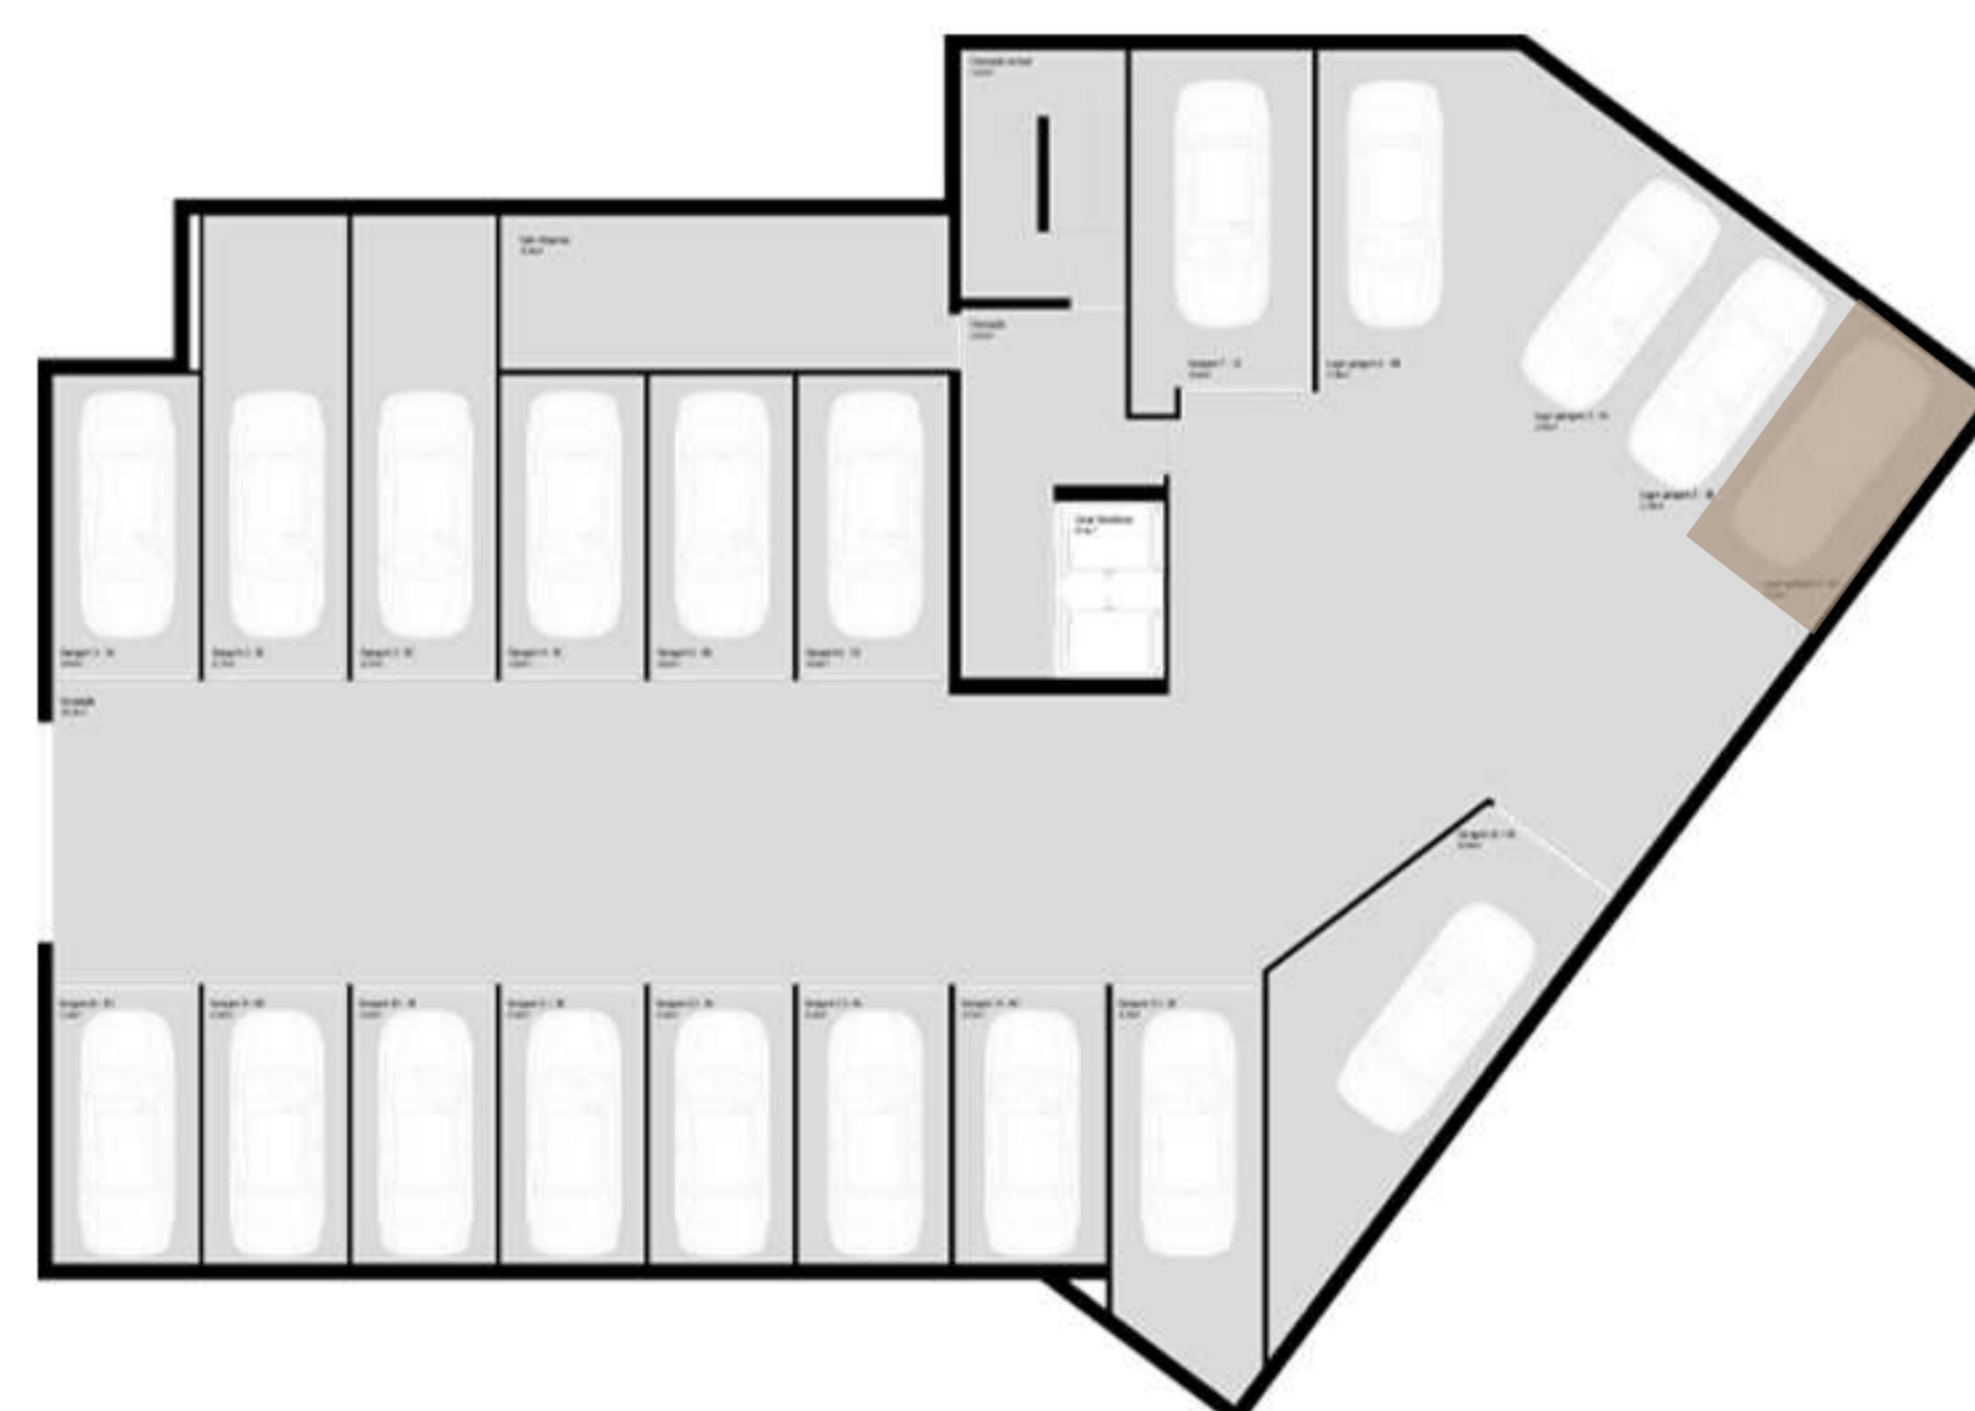

## SÃO JOÃO PREMIUM

EDIFÍCIO DE HABITAÇÃO  
PEDROUÇOS - MAIA

PISO 2 TIPOLOGIA  
2 T2

ÁREA TOTAL 104,70 m<sup>2</sup>

FRAÇÃO 2A

GARAGEM -1