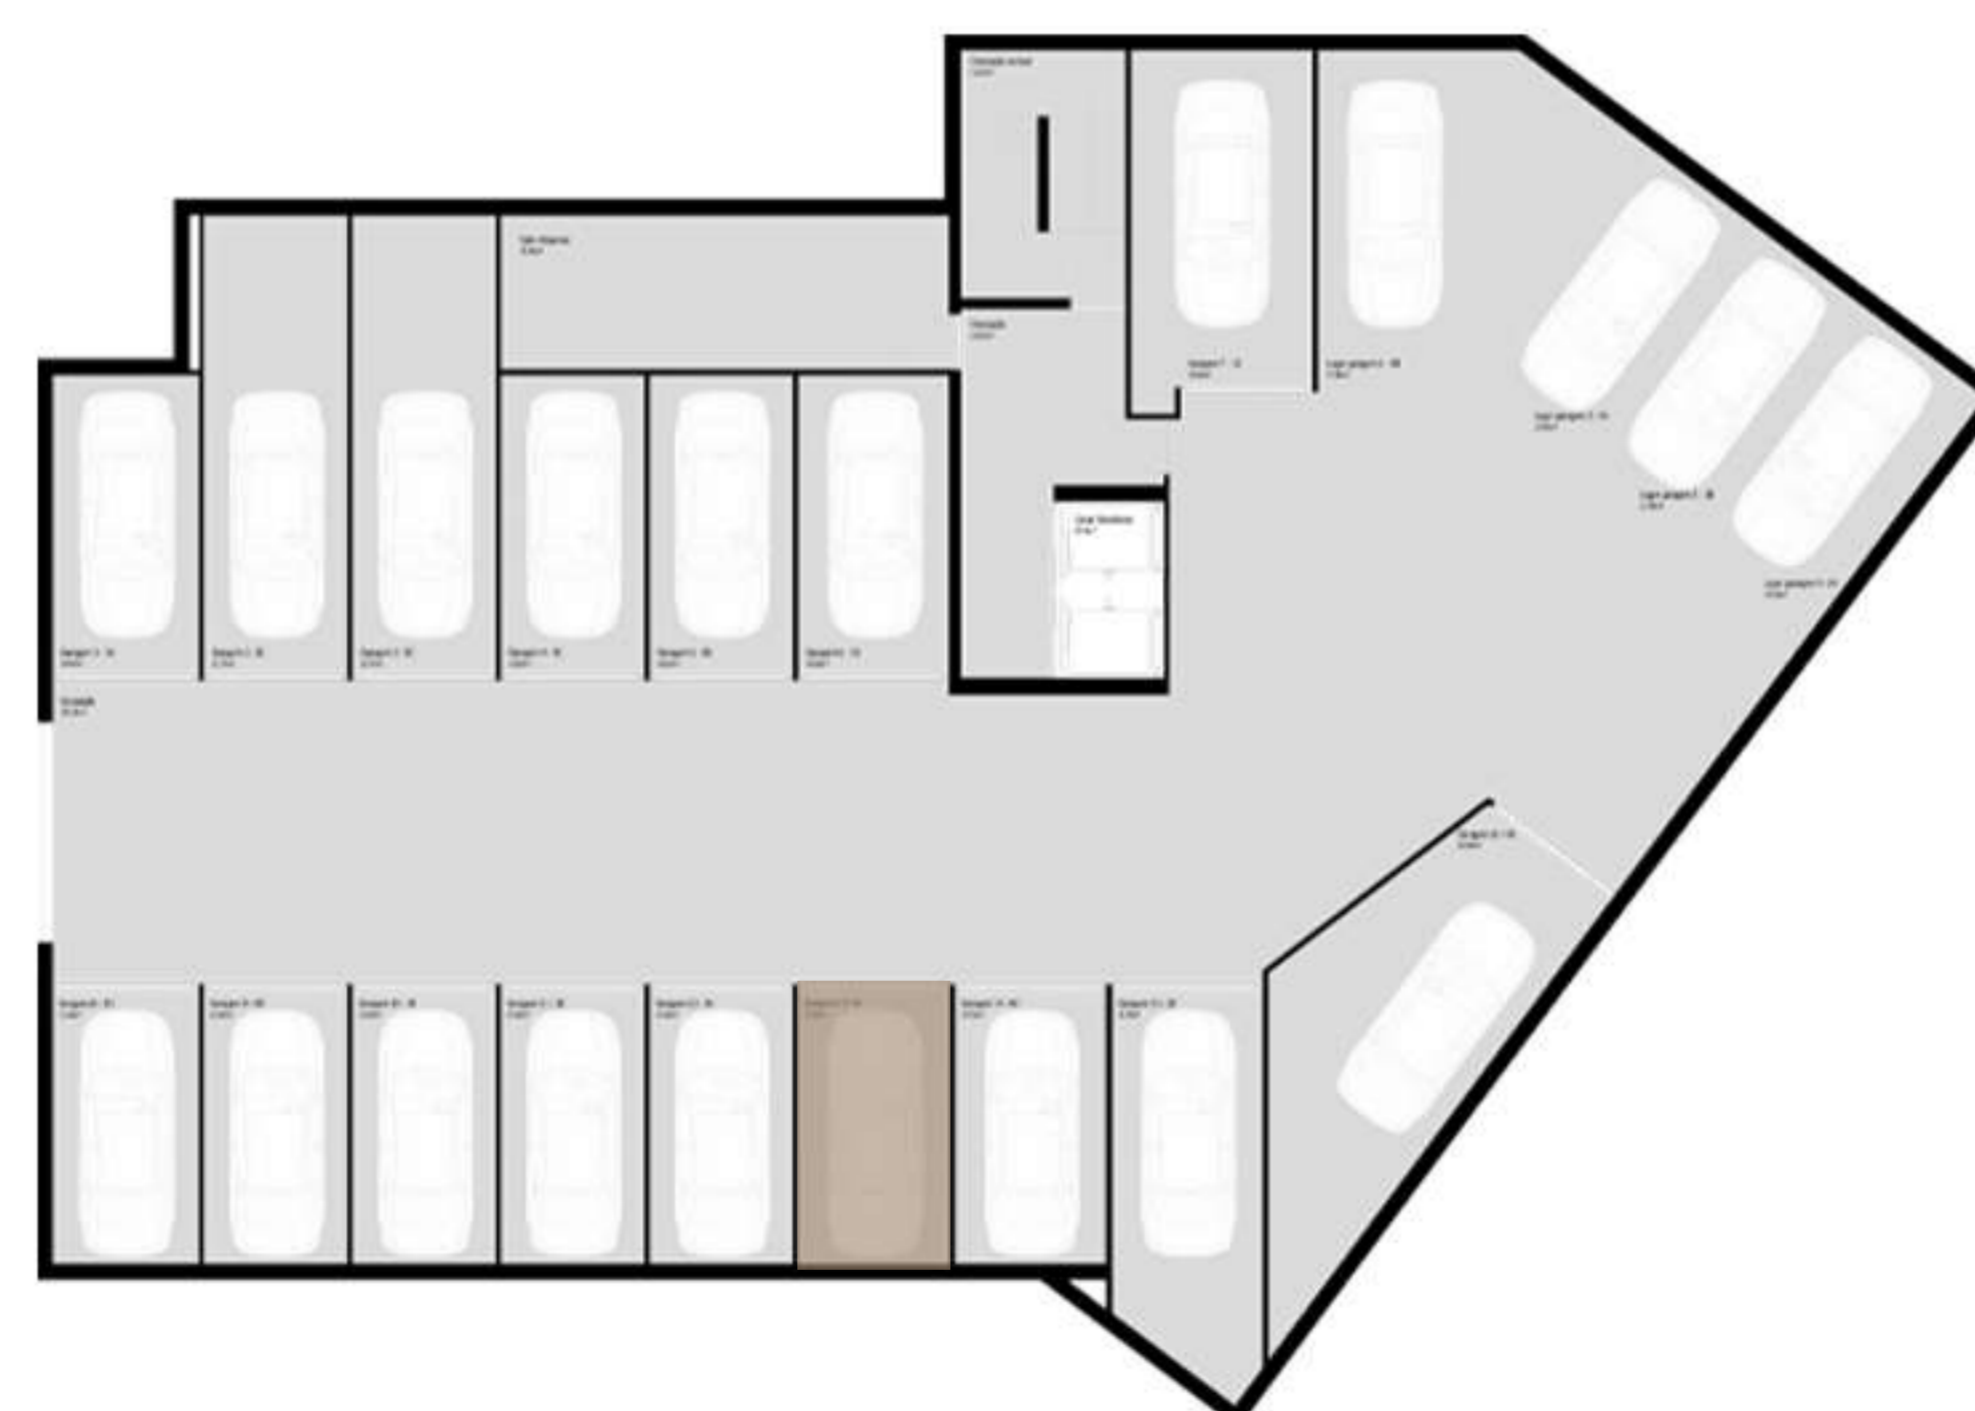

LUX PREMIUM

www.luxpremium.net

SÃO JOÃO PREMIUM

EDIFÍCIO DE HABITAÇÃO
PEDROUÇOS - MAIA

PISO 4 TIPOLOGIA
4 T2

ÁREA TOTAL 104,70 m²

FRAÇÃO 4A

GARAGEM -1