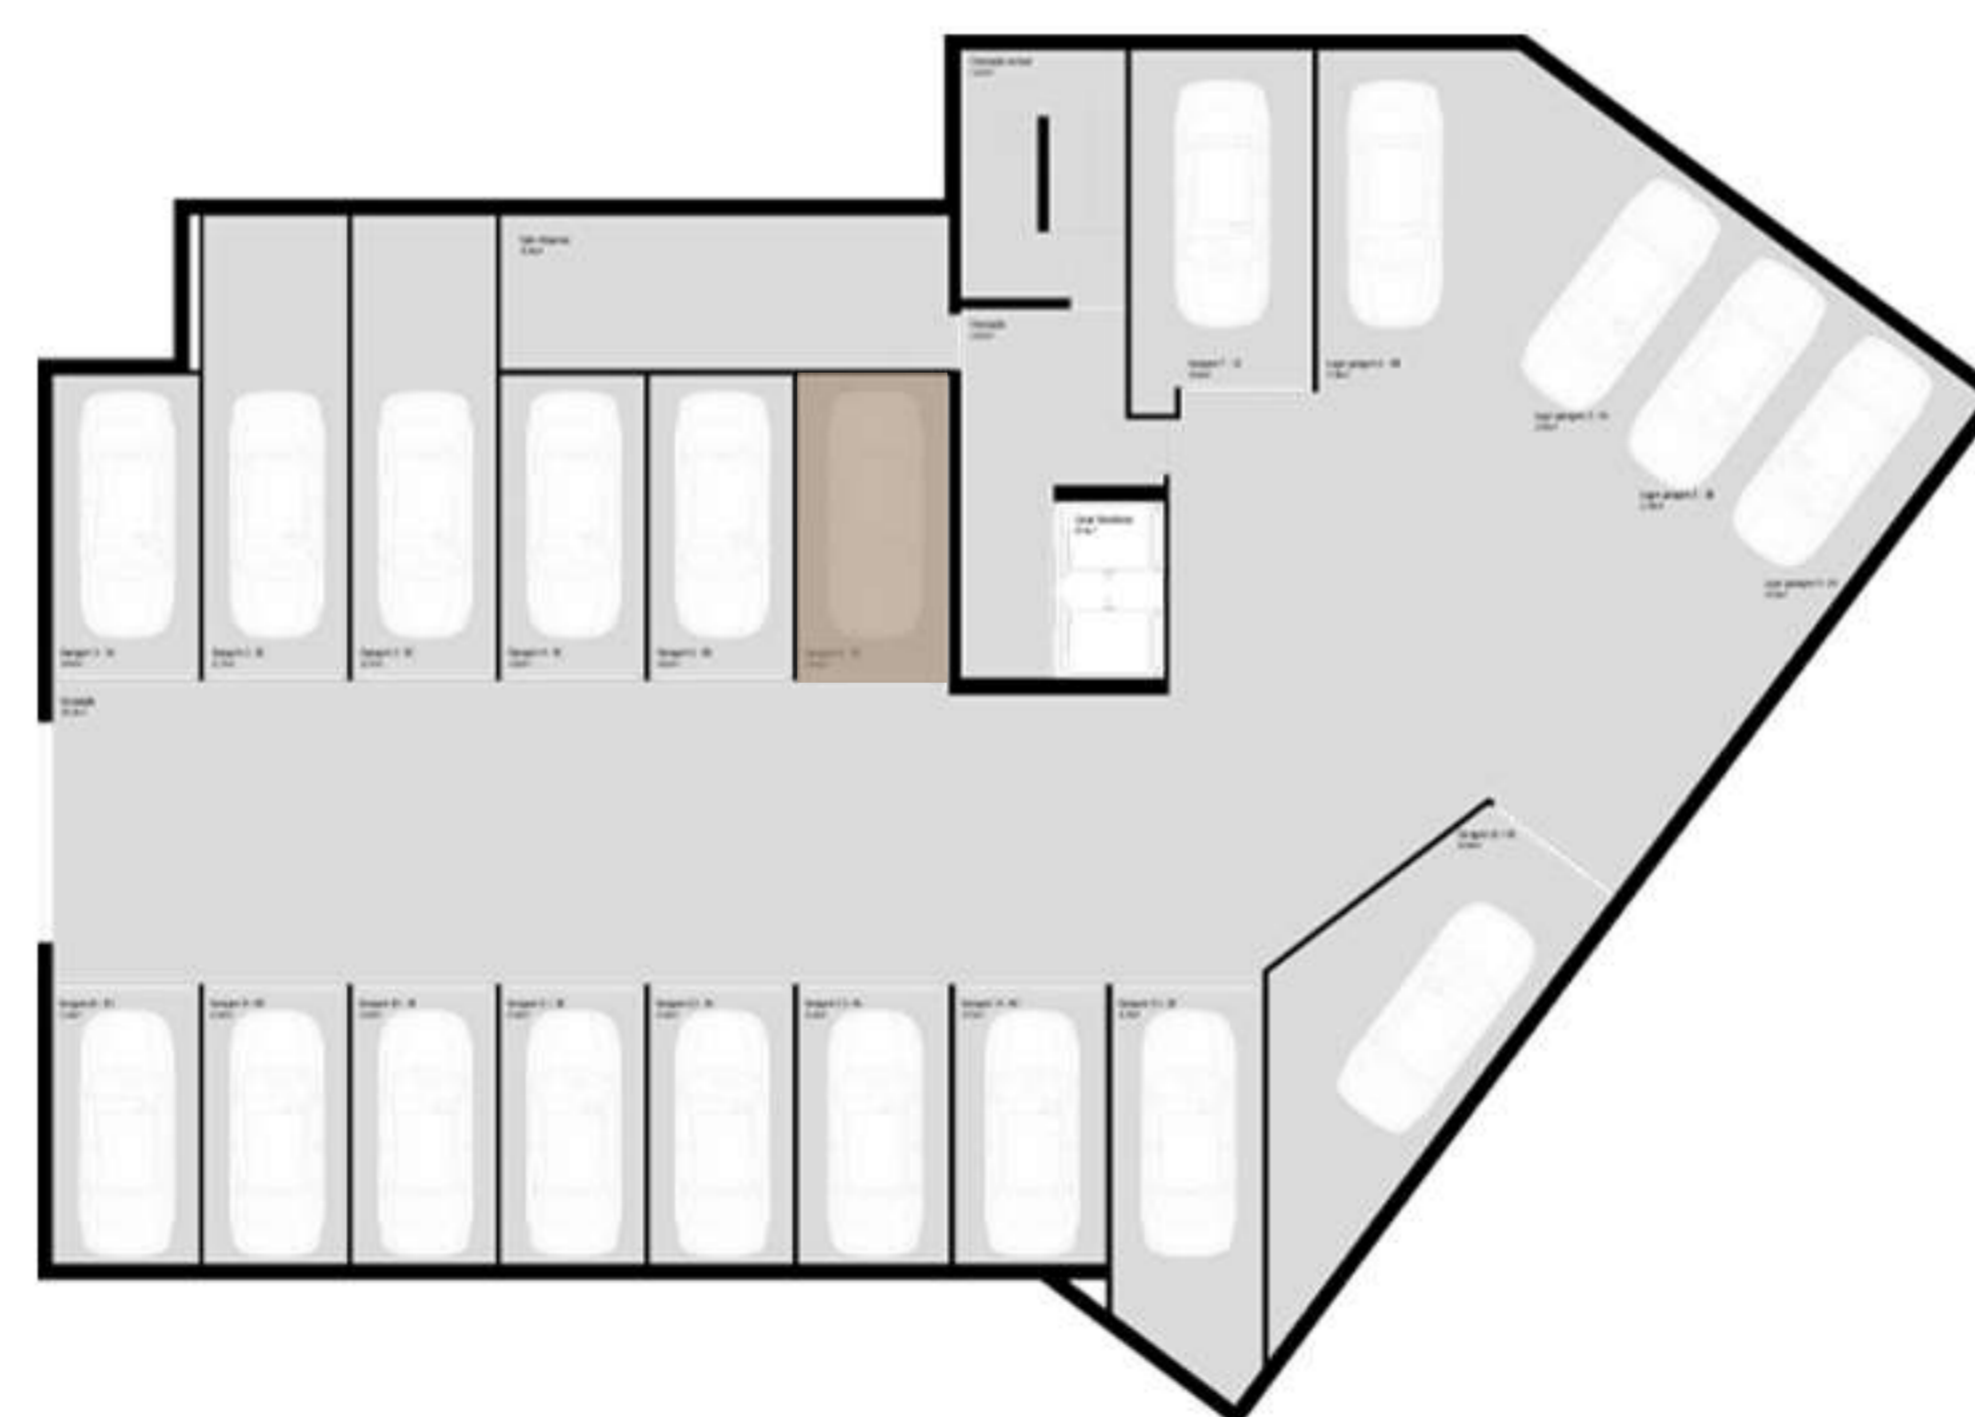

**LUX
PREMIUM**

www.luxpremium.net

SÃO JOÃO PREMIUM

EDIFÍCIO DE HABITAÇÃO
PEDROUÇOS - MAIA

PISO 1 TIPOLOGIA
1 T2

ÁREA TOTAL **233,58 m²**

FRAÇÃO 1D

GARAGEM -1