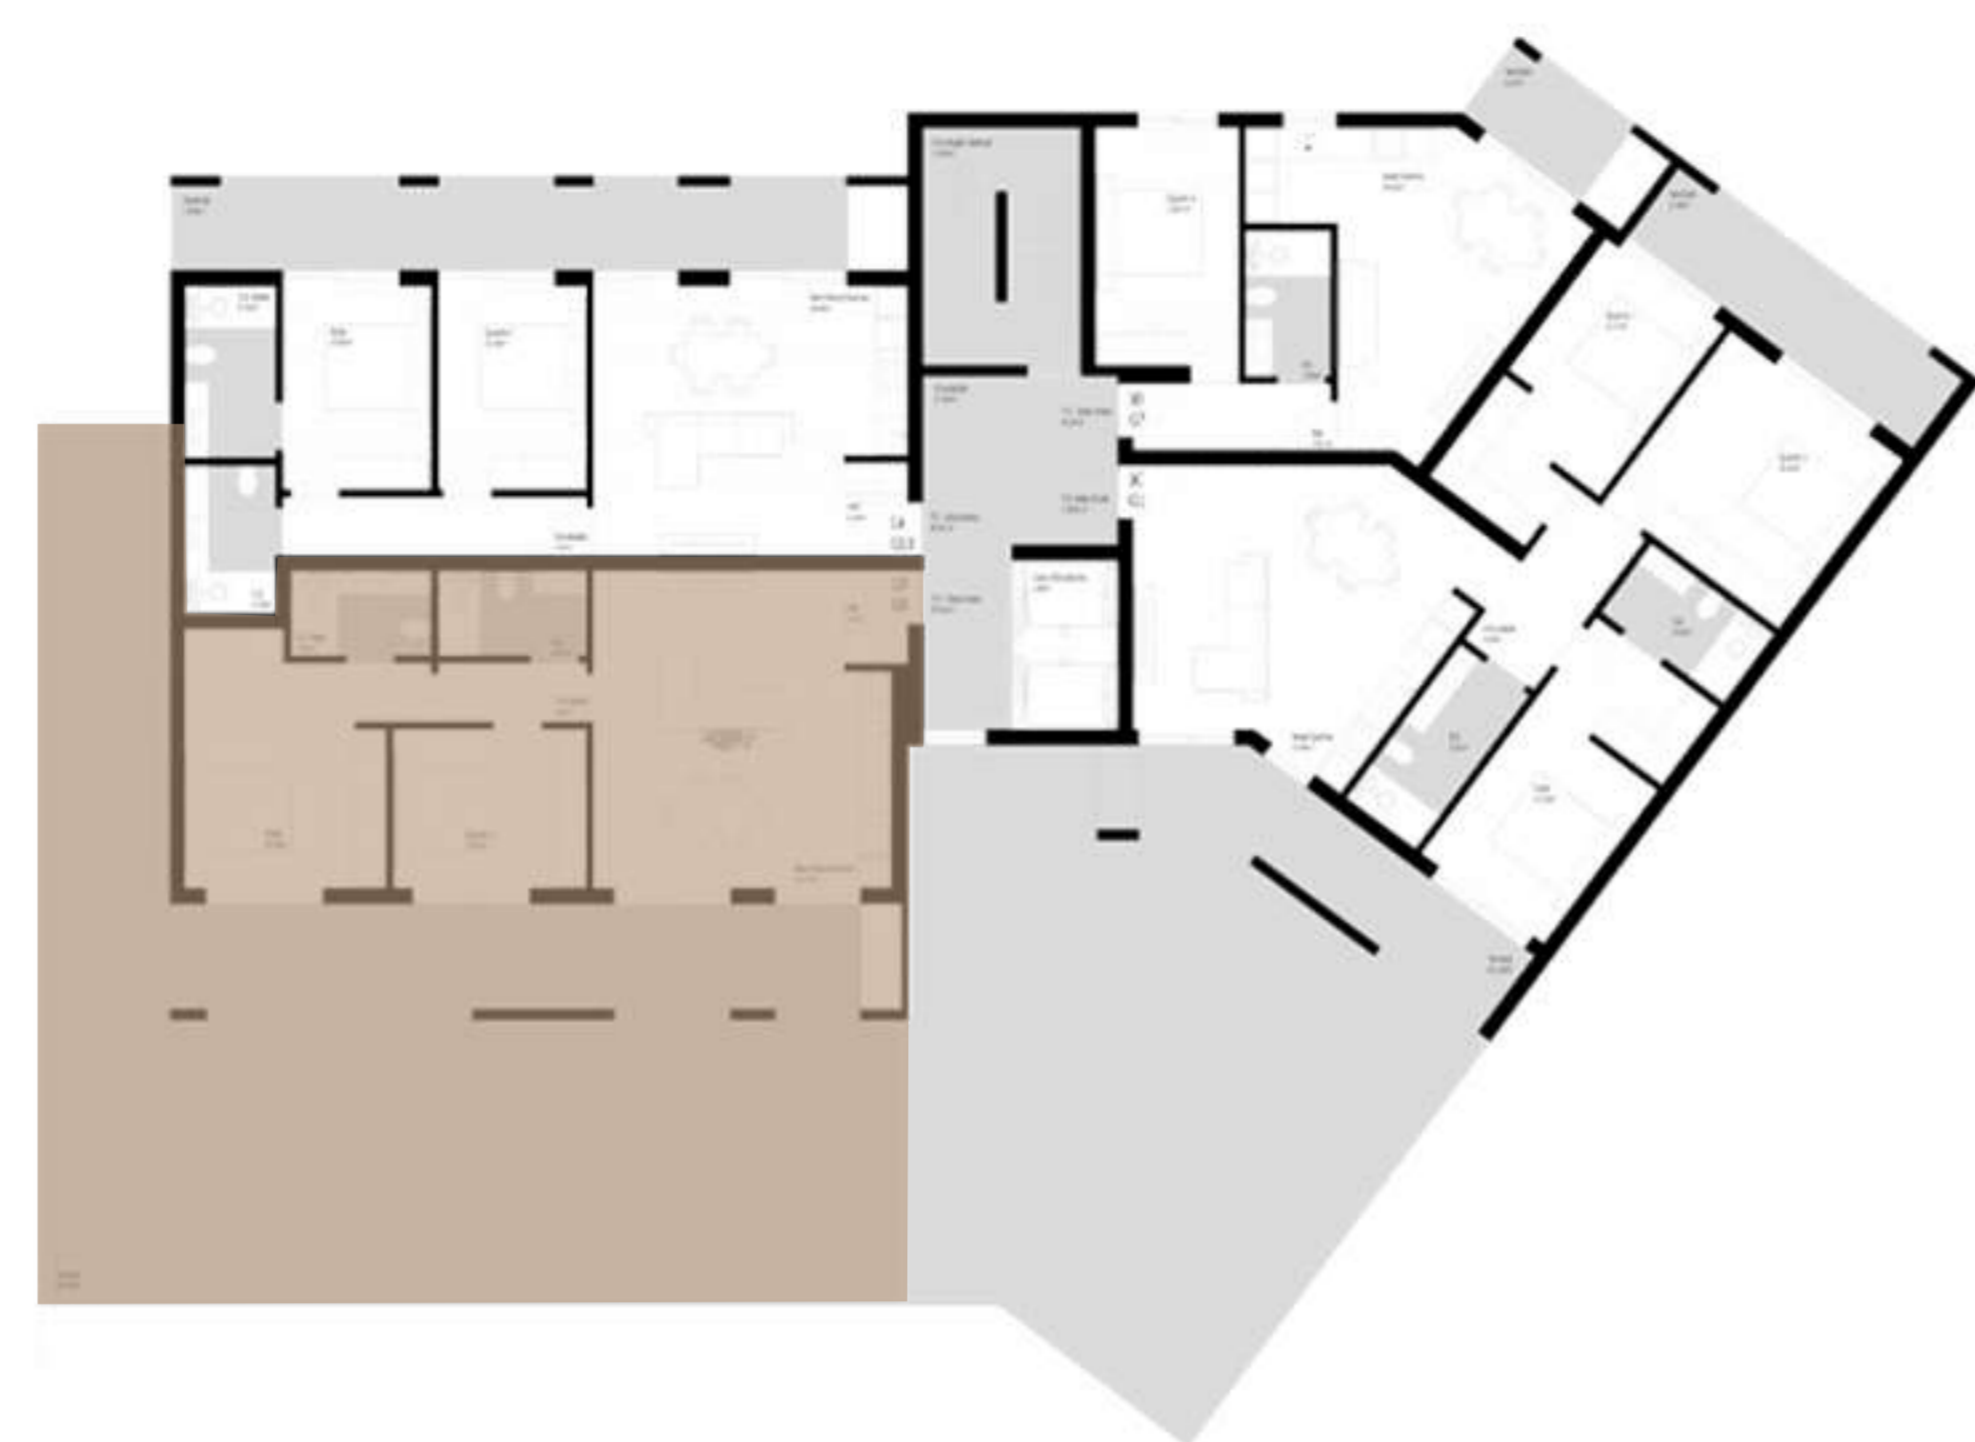

**LUX
PREMIUM**

www.luxpremium.net

SÃO JOÃO PREMIUM

EDIFÍCIO DE HABITAÇÃO
PEDROUÇOS - MAIA

PISO 1 TIPOLOGIA
1 T2

ÁREA TOTAL **233,58 m²**

FRAÇÃO 1D

GARAGEM -1