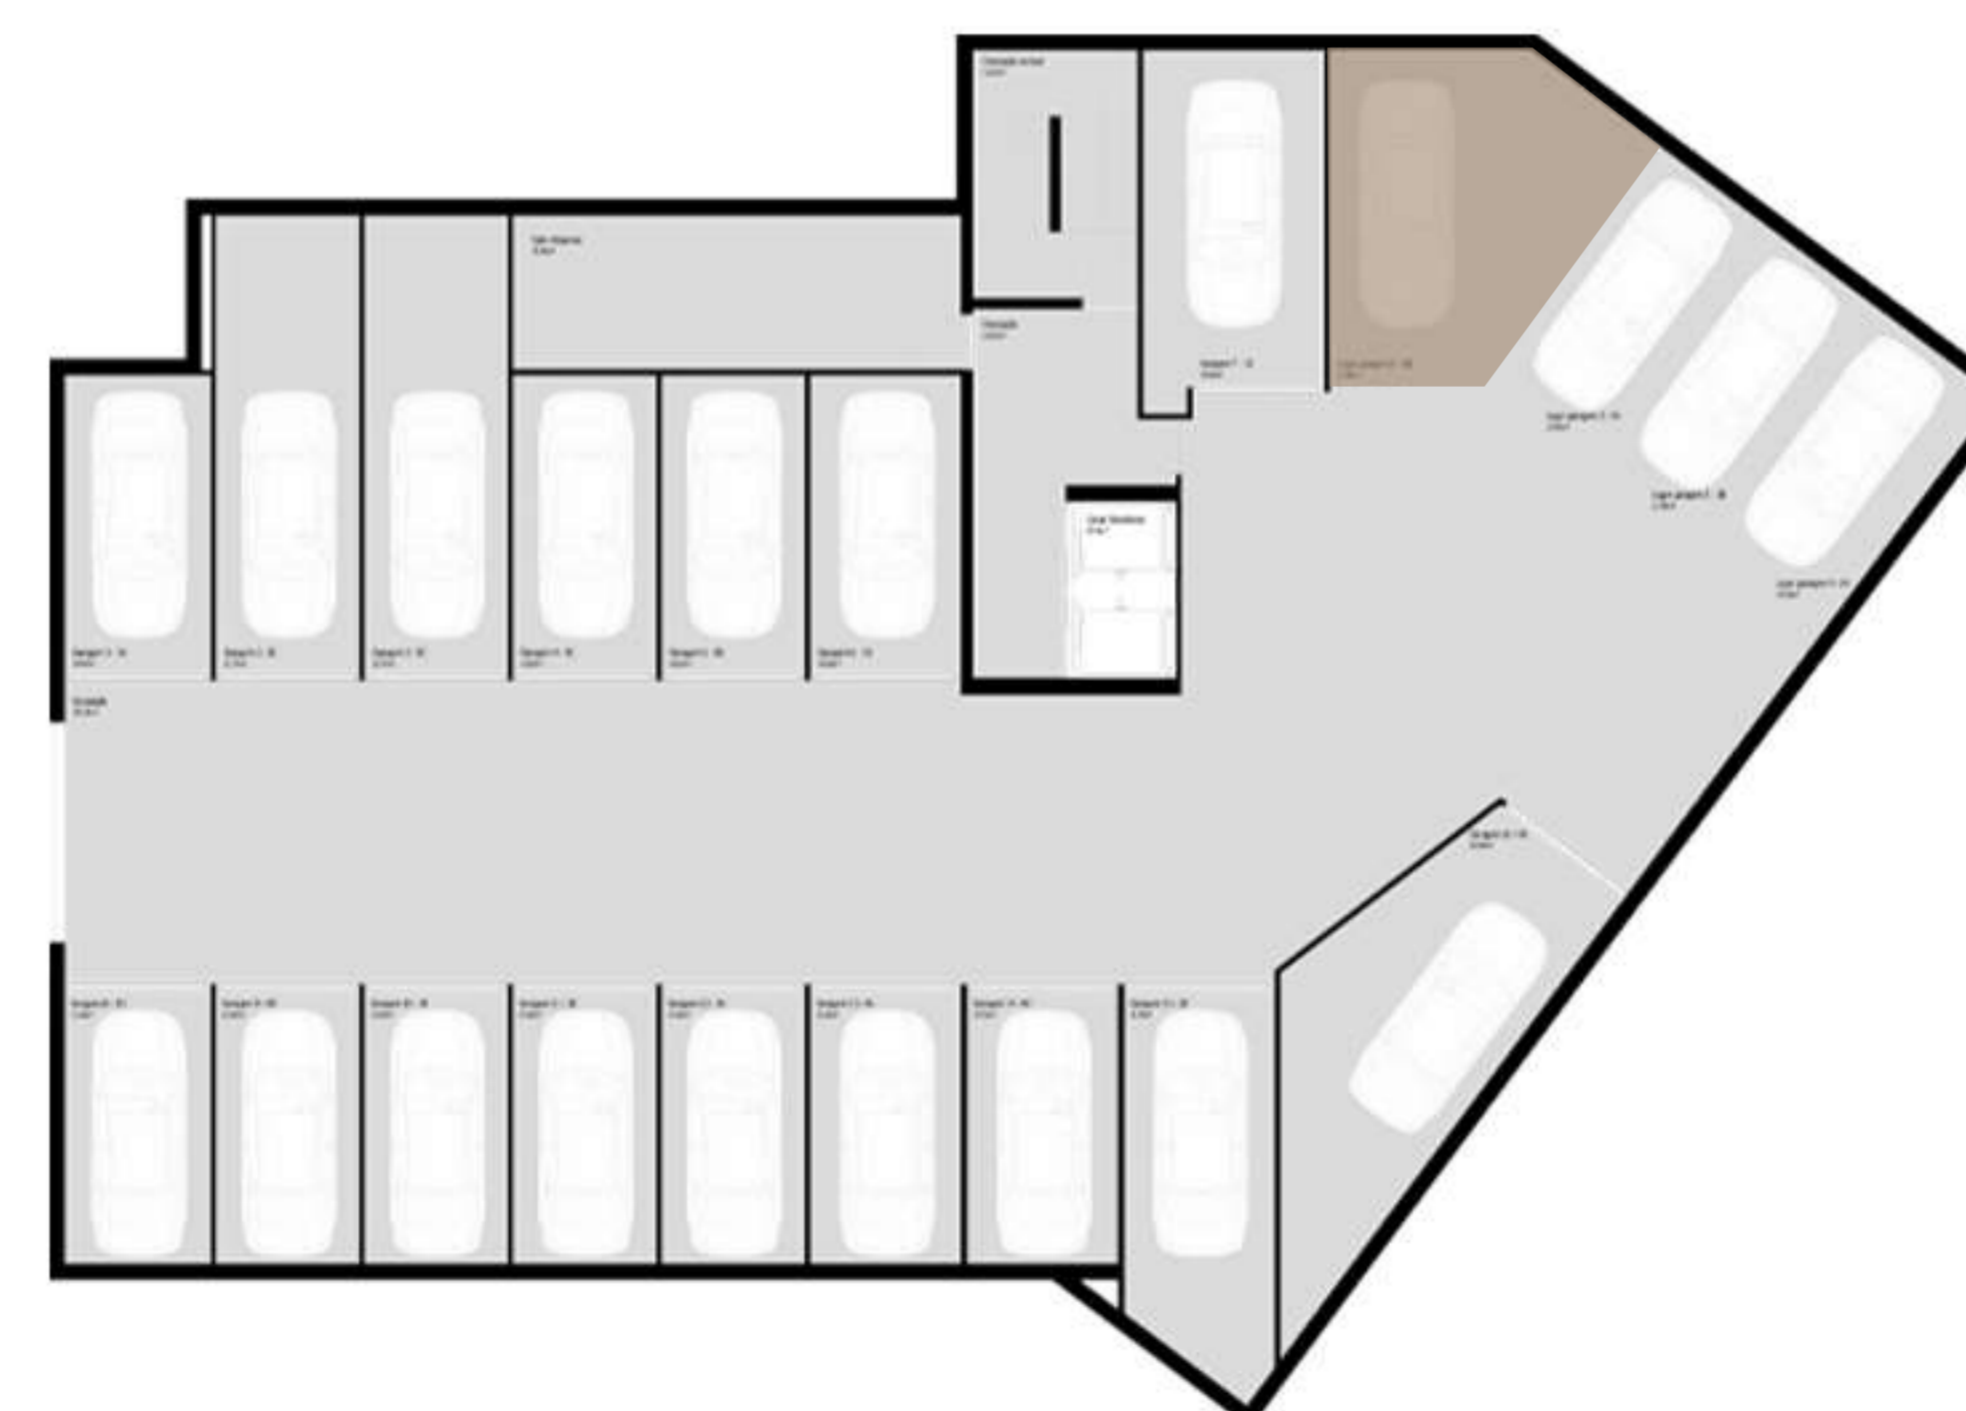

**LUX
PREMIUM**

www.luxpremium.net

SÃO JOÃO PREMIUM

EDIFÍCIO DE HABITAÇÃO
PEDROUÇOS - MAIA

PISO
0

TIPOLOGIA
T3

ÁREA TOTAL **148 m²**

FRAÇÃO 0B

GARAGEM -1