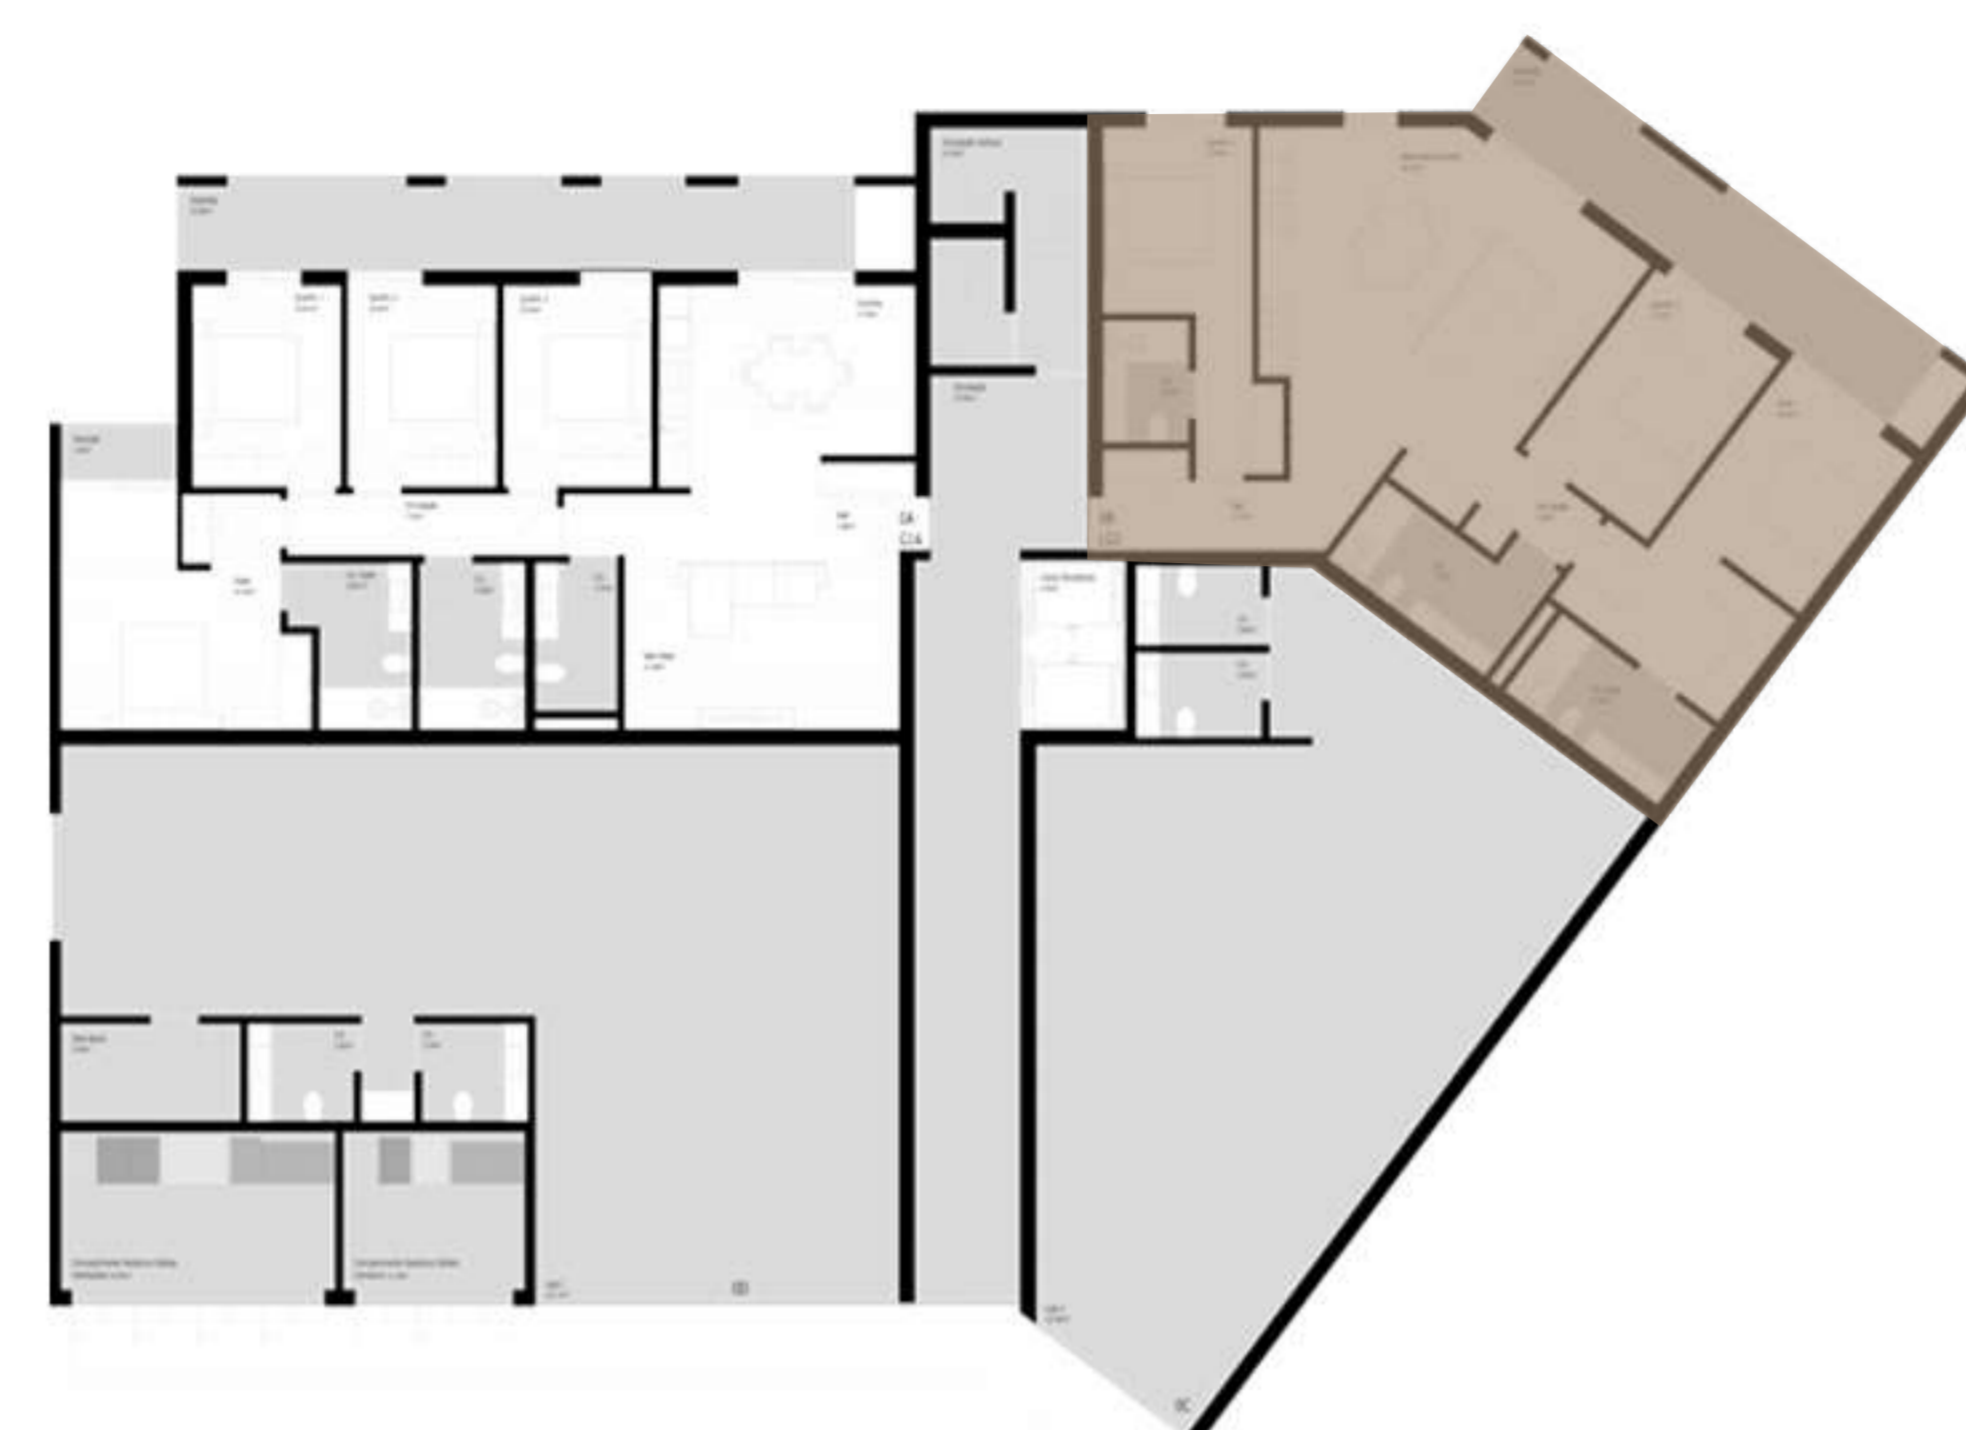

**LUX
PREMIUM**

www.luxpremium.net

SÃO JOÃO PREMIUM

EDIFÍCIO DE HABITAÇÃO
PEDROUÇOS - MAIA

PISO
0

TIPOLOGIA
T3

ÁREA TOTAL **148 m²**

FRAÇÃO 0B

GARAGEM -1