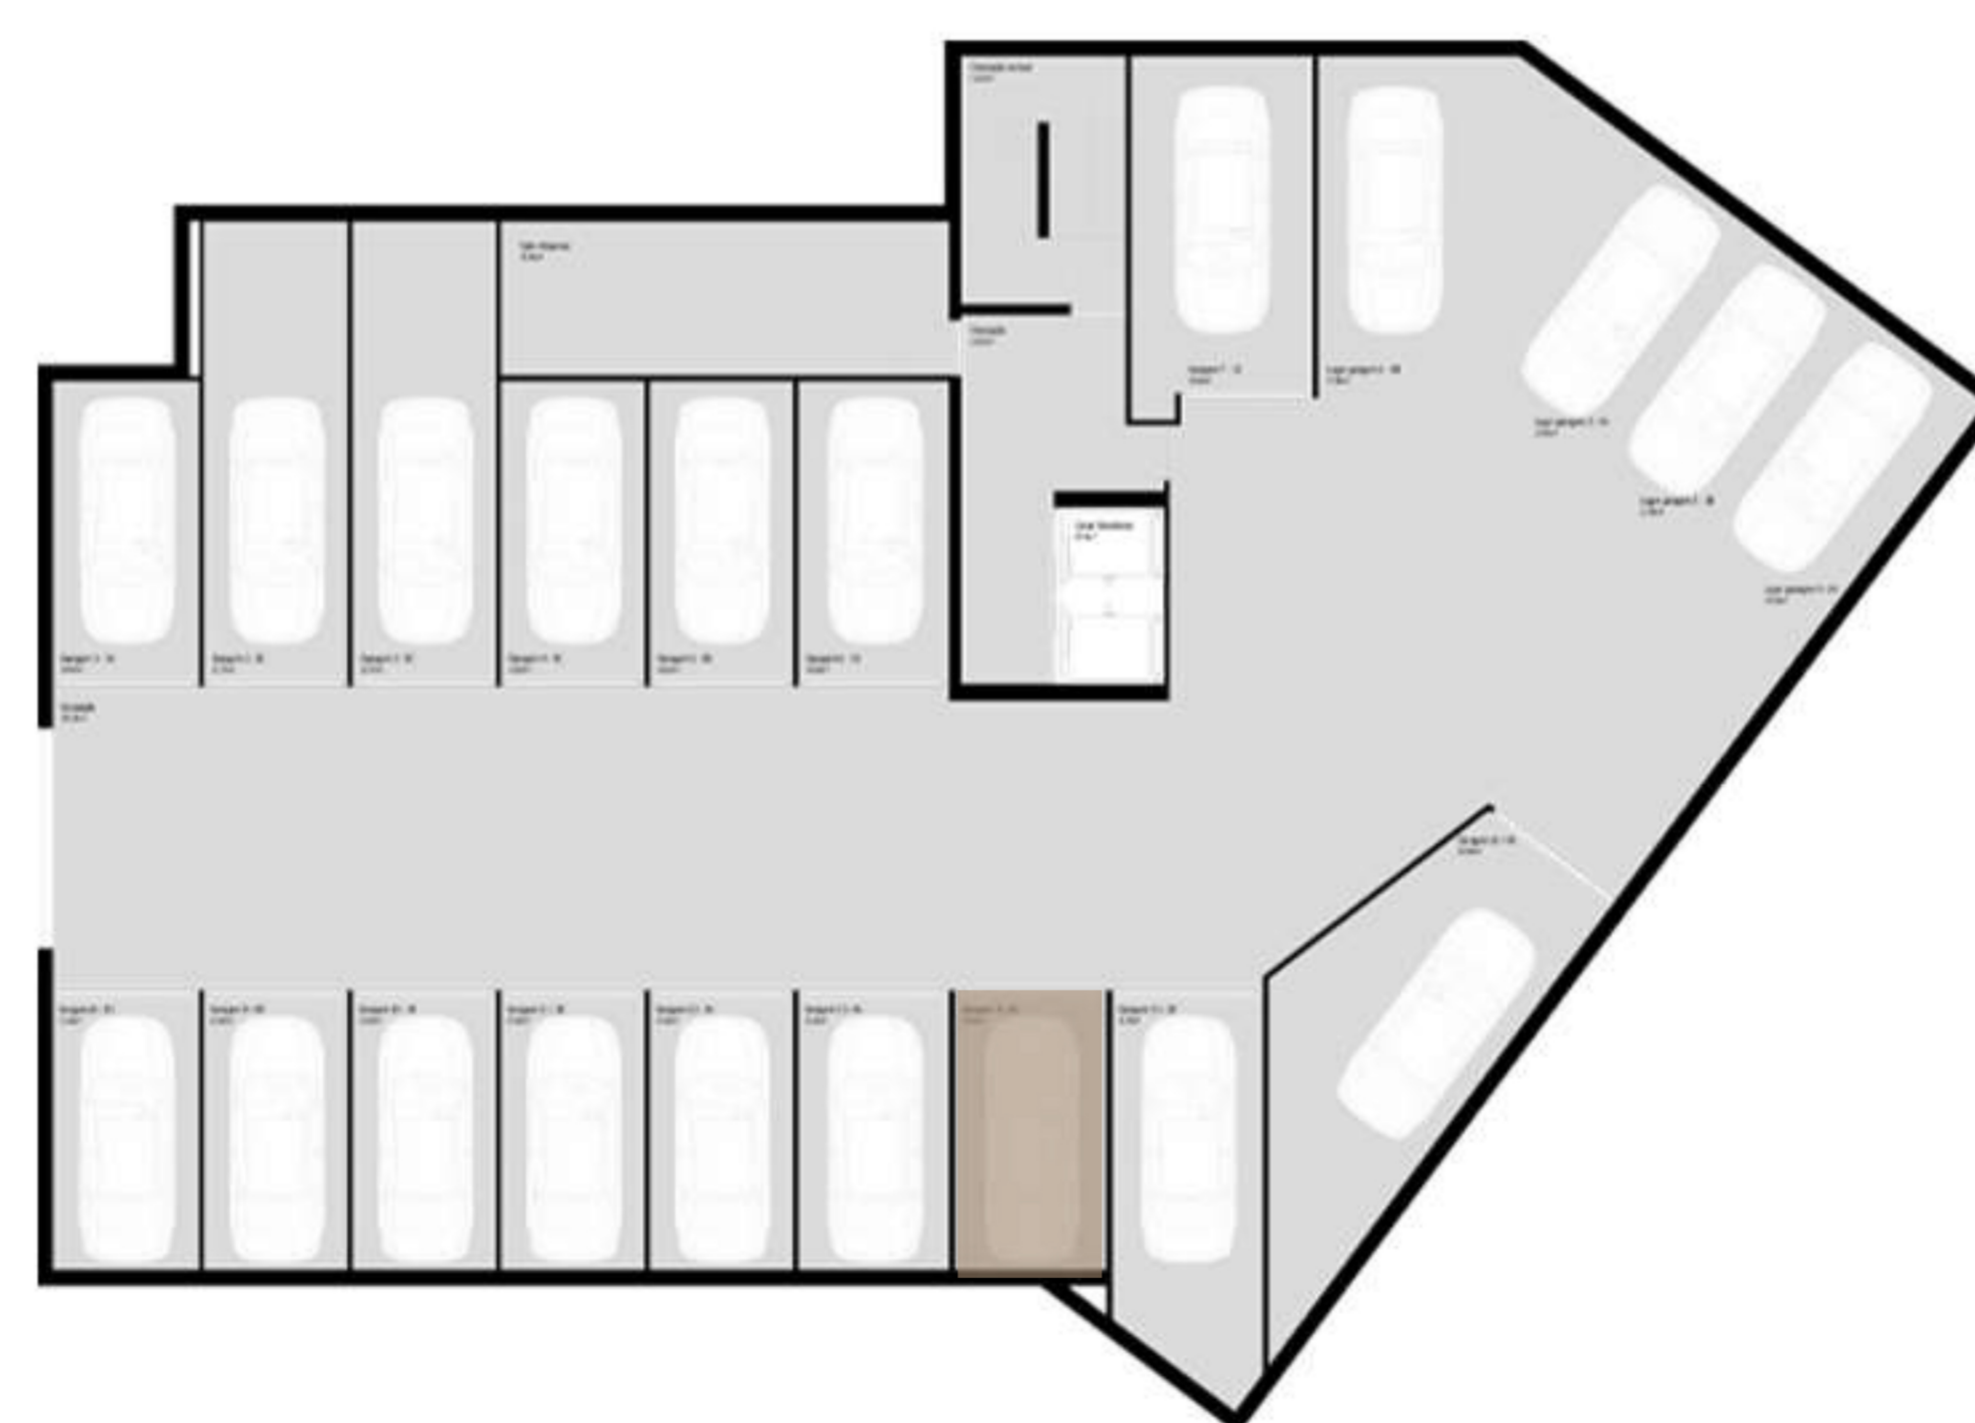

## SÃO JOÃO PREMIUM

EDIFÍCIO DE HABITAÇÃO  
PEDROUÇOS - MAIA

PISO 4  
TIPOLOGIA T2

ÁREA TOTAL 140,50 m<sup>2</sup>

FRAÇÃO 4D

GARAGEM -1