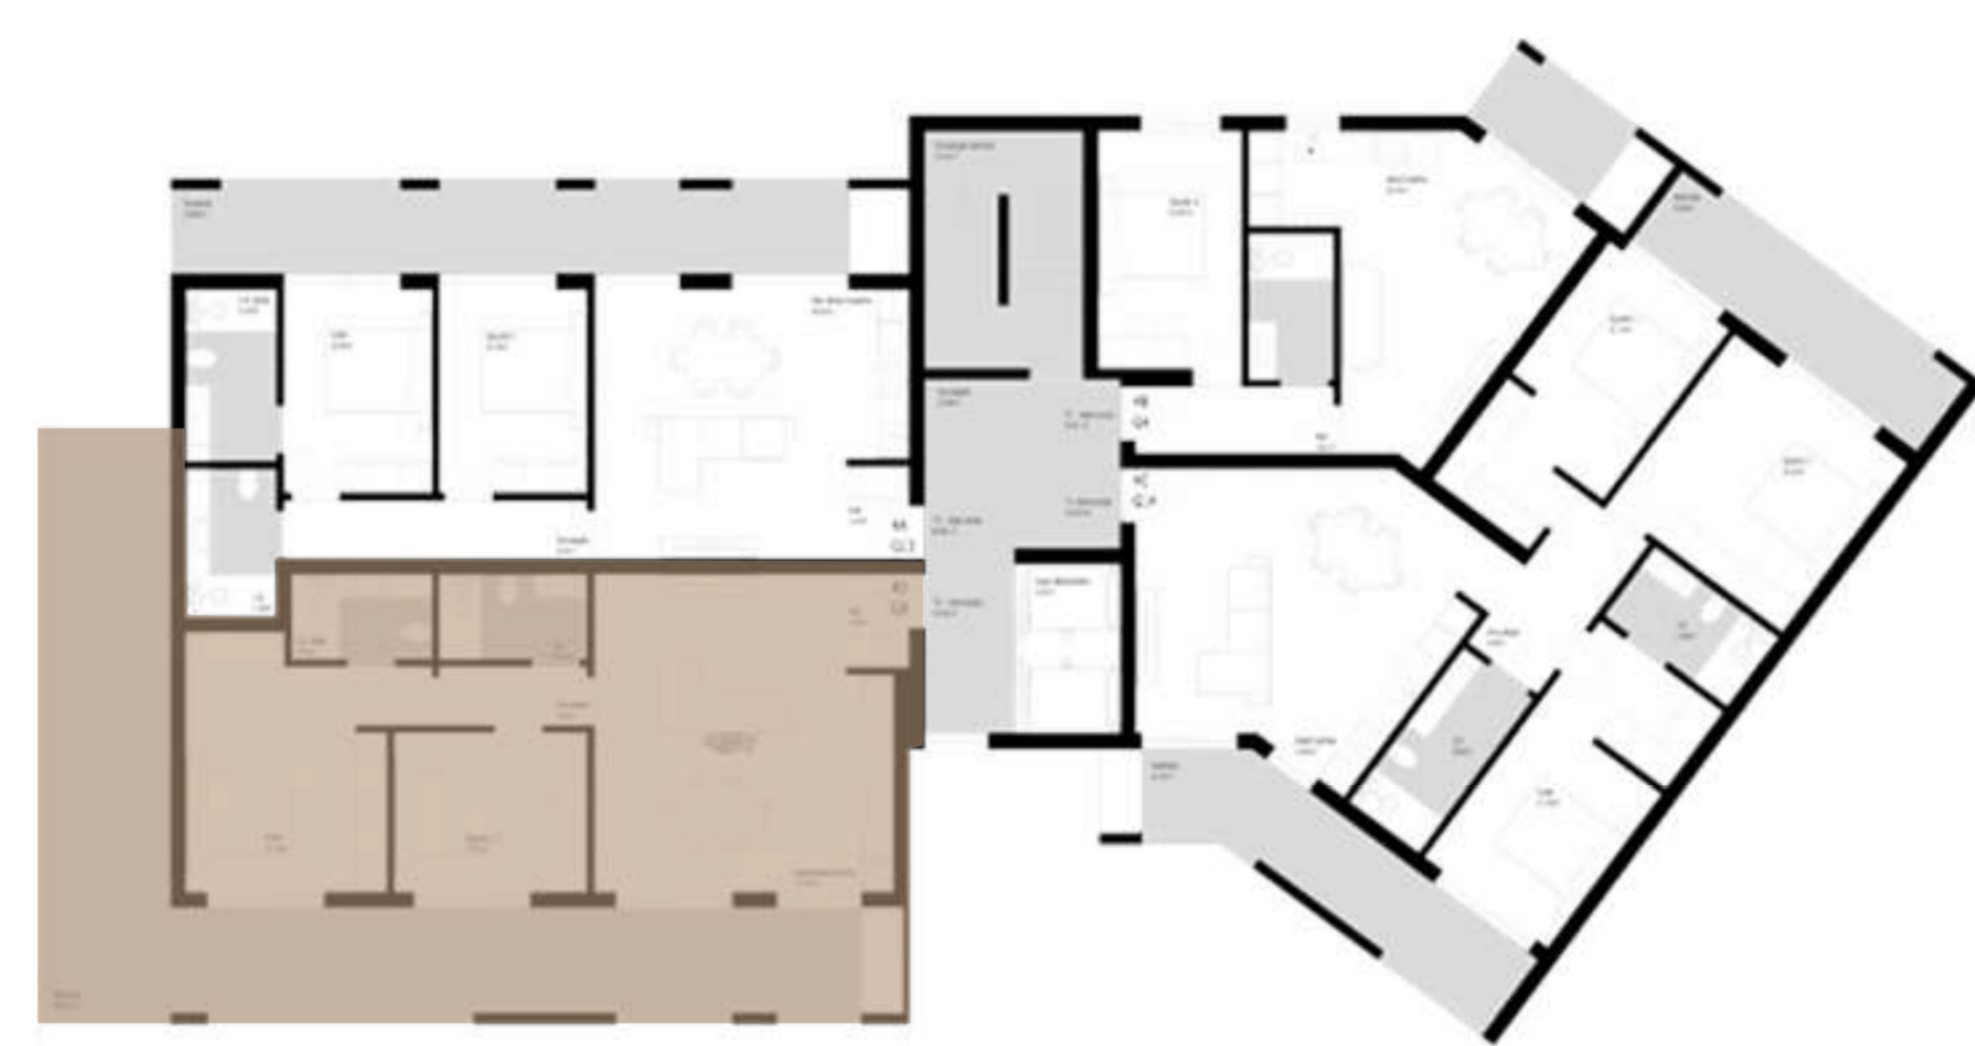

## SÃO JOÃO PREMIUM

EDIFÍCIO DE HABITAÇÃO  
PEDROUÇOS - MAIA

PISO 4  
TIPOLOGIA T2

ÁREA TOTAL 140,50 m<sup>2</sup>

FRAÇÃO 4D

GARAGEM -1