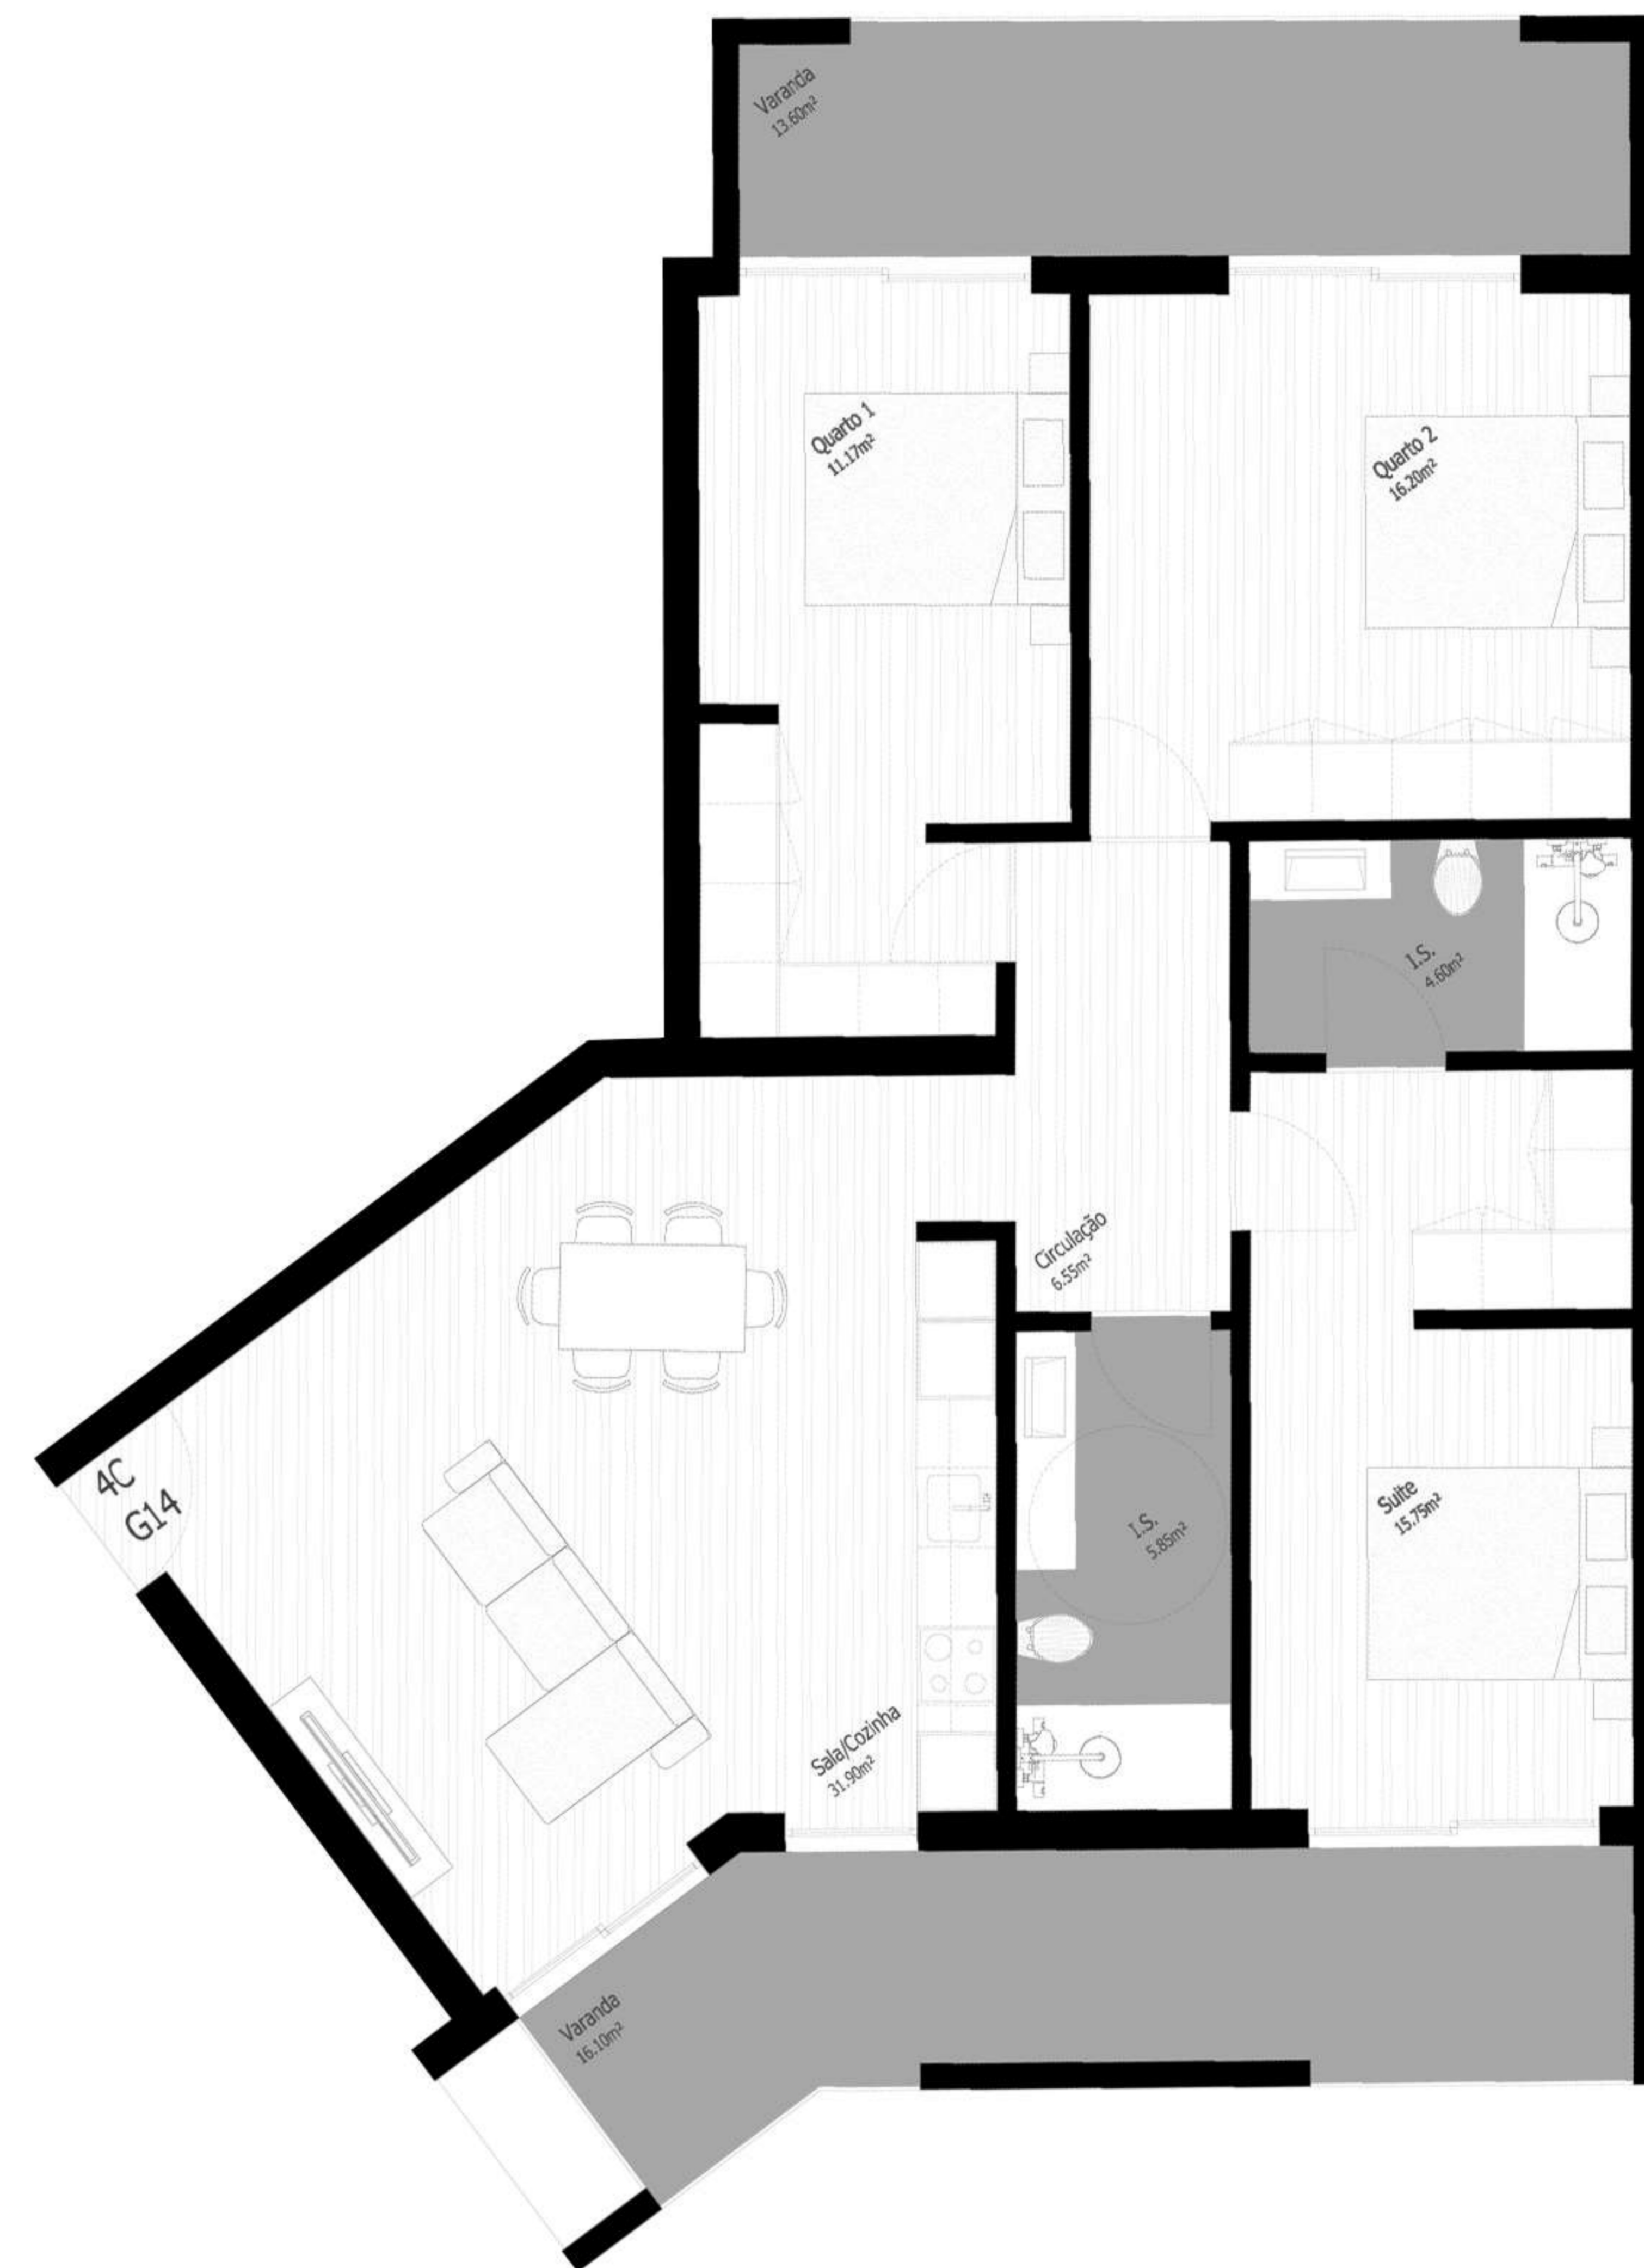

## SÃO JOÃO PREMIUM

EDIFÍCIO DE HABITAÇÃO  
PEDROUÇOS - MAIA

PISO  
4

TIPOLOGIA  
T3

ÁREA TOTAL **142,78 m<sup>2</sup>**

FRAÇÃO 4C

GARAGEM -1

LUX  
PREMIUM