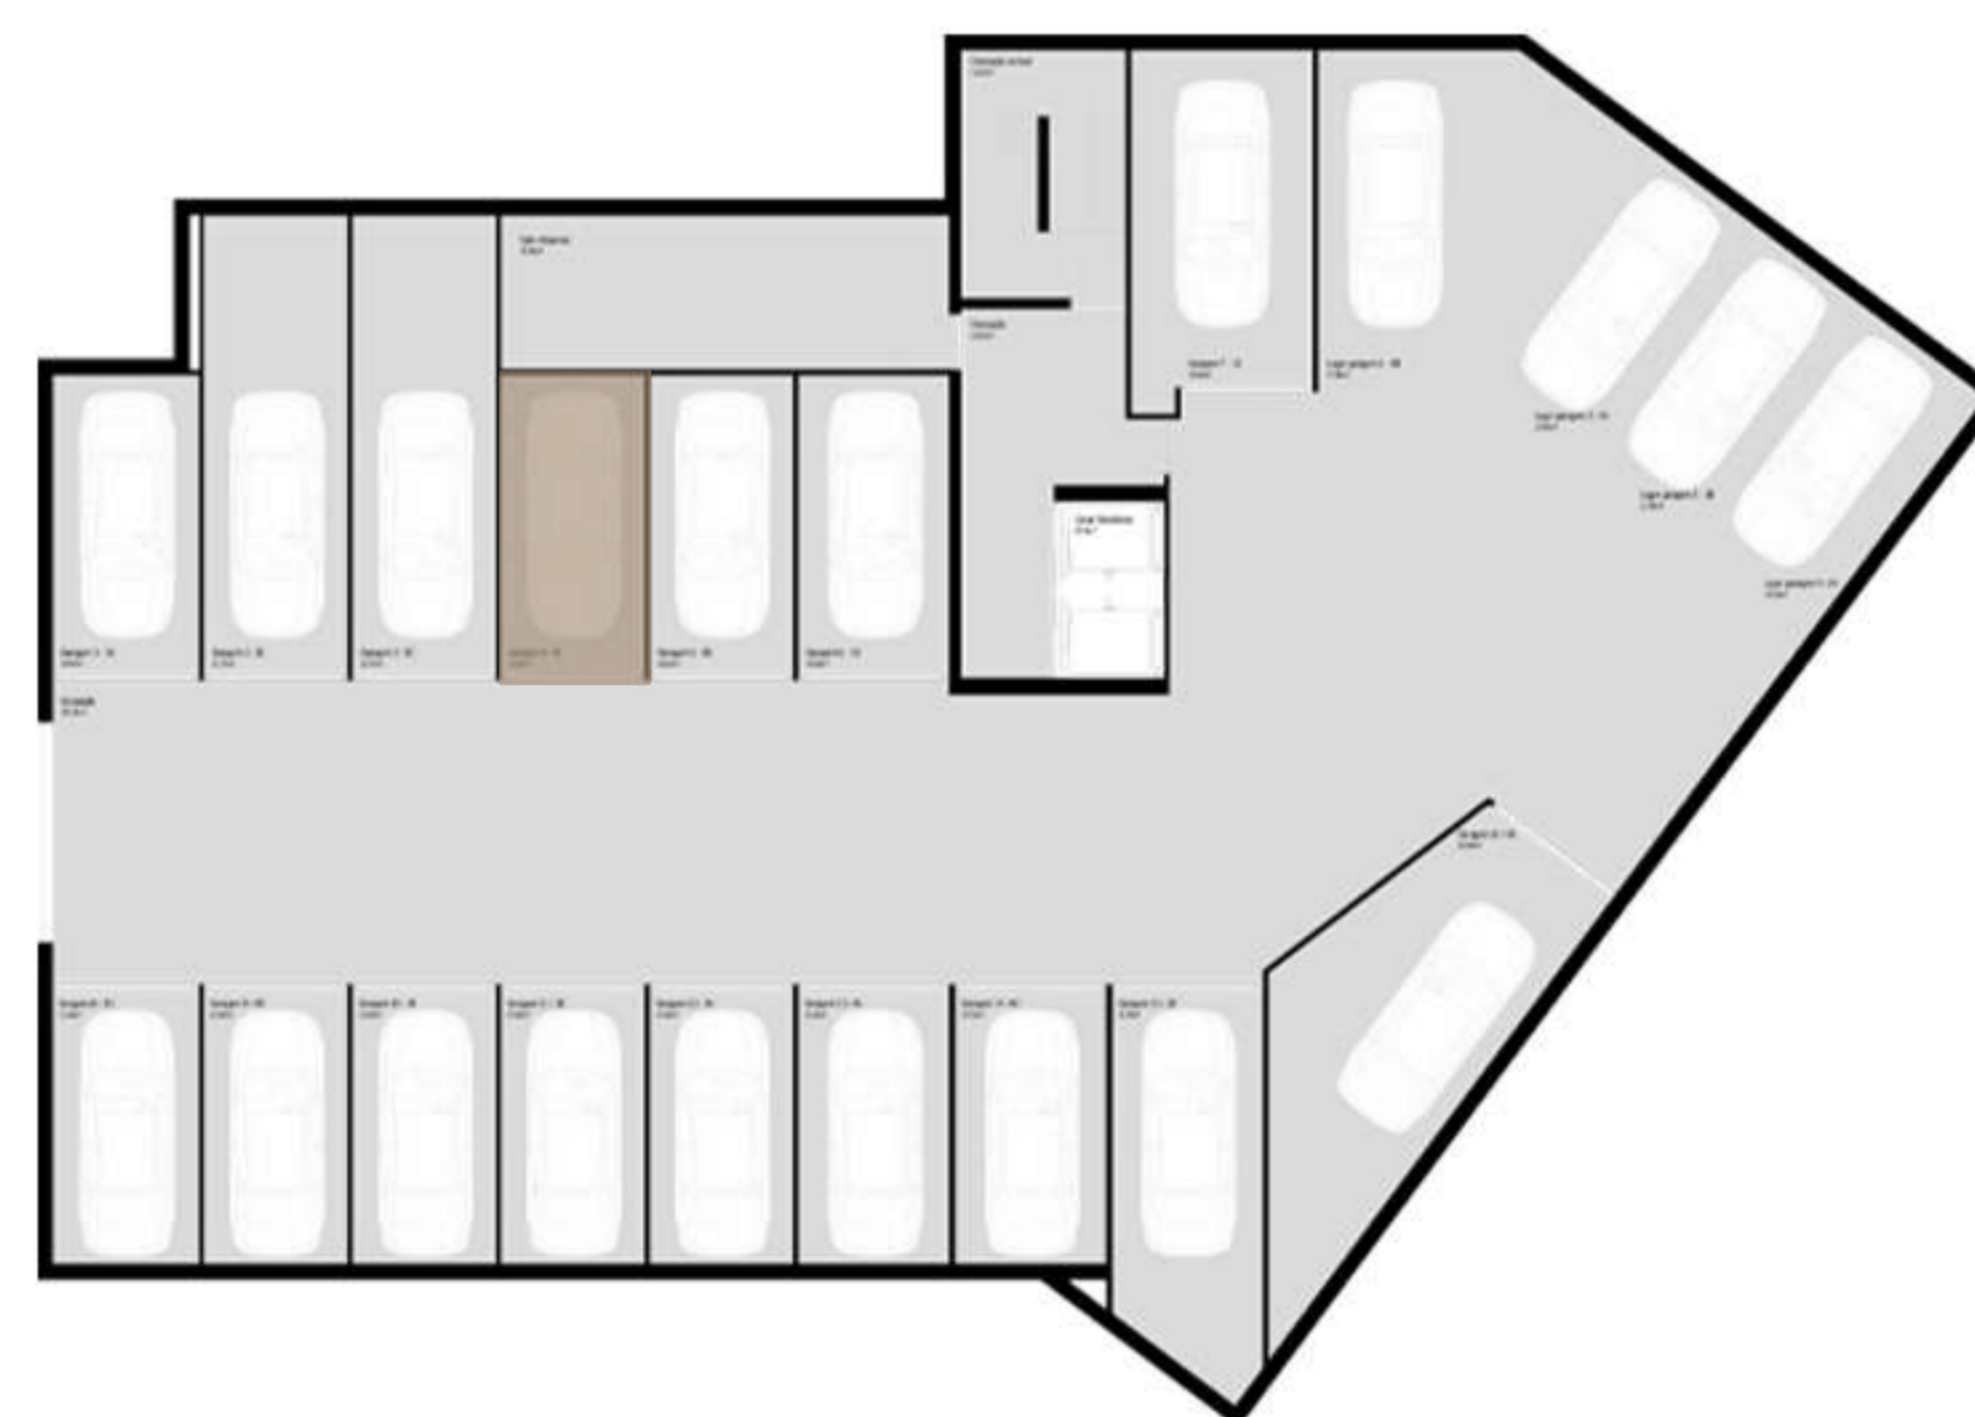

## SÃO JOÃO PREMIUM

EDIFÍCIO DE HABITAÇÃO  
PEDROUÇOS - MAIA

PISO  
4

TIPOLOGIA  
T3

ÁREA TOTAL **142,78 m<sup>2</sup>**

FRAÇÃO 4C

GARAGEM -1

LUX  
PREMIUM