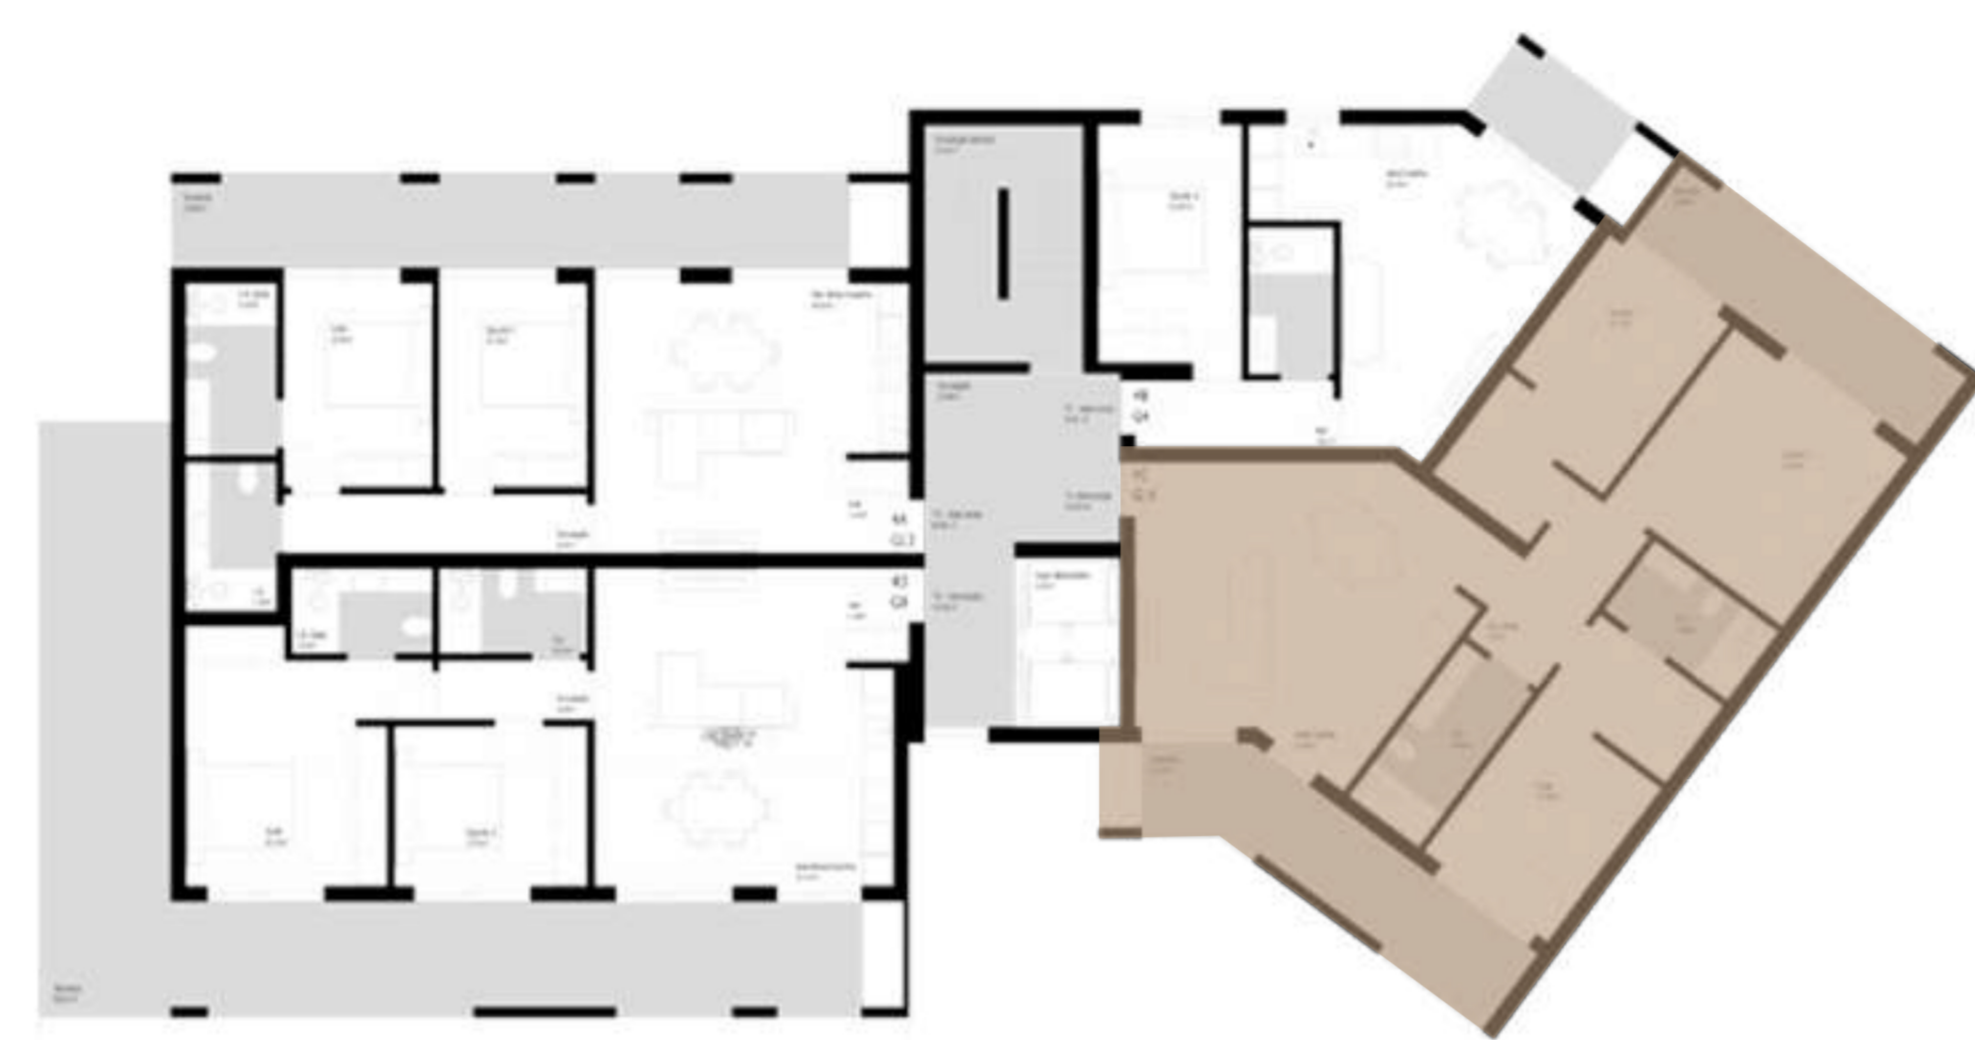

## SÃO JOÃO PREMIUM

EDIFÍCIO DE HABITAÇÃO  
PEDROUÇOS - MAIA

PISO  
4

TIPOLOGIA  
T3

ÁREA TOTAL **142,78 m<sup>2</sup>**

FRAÇÃO 4C

GARAGEM -1

LUX  
PREMIUM