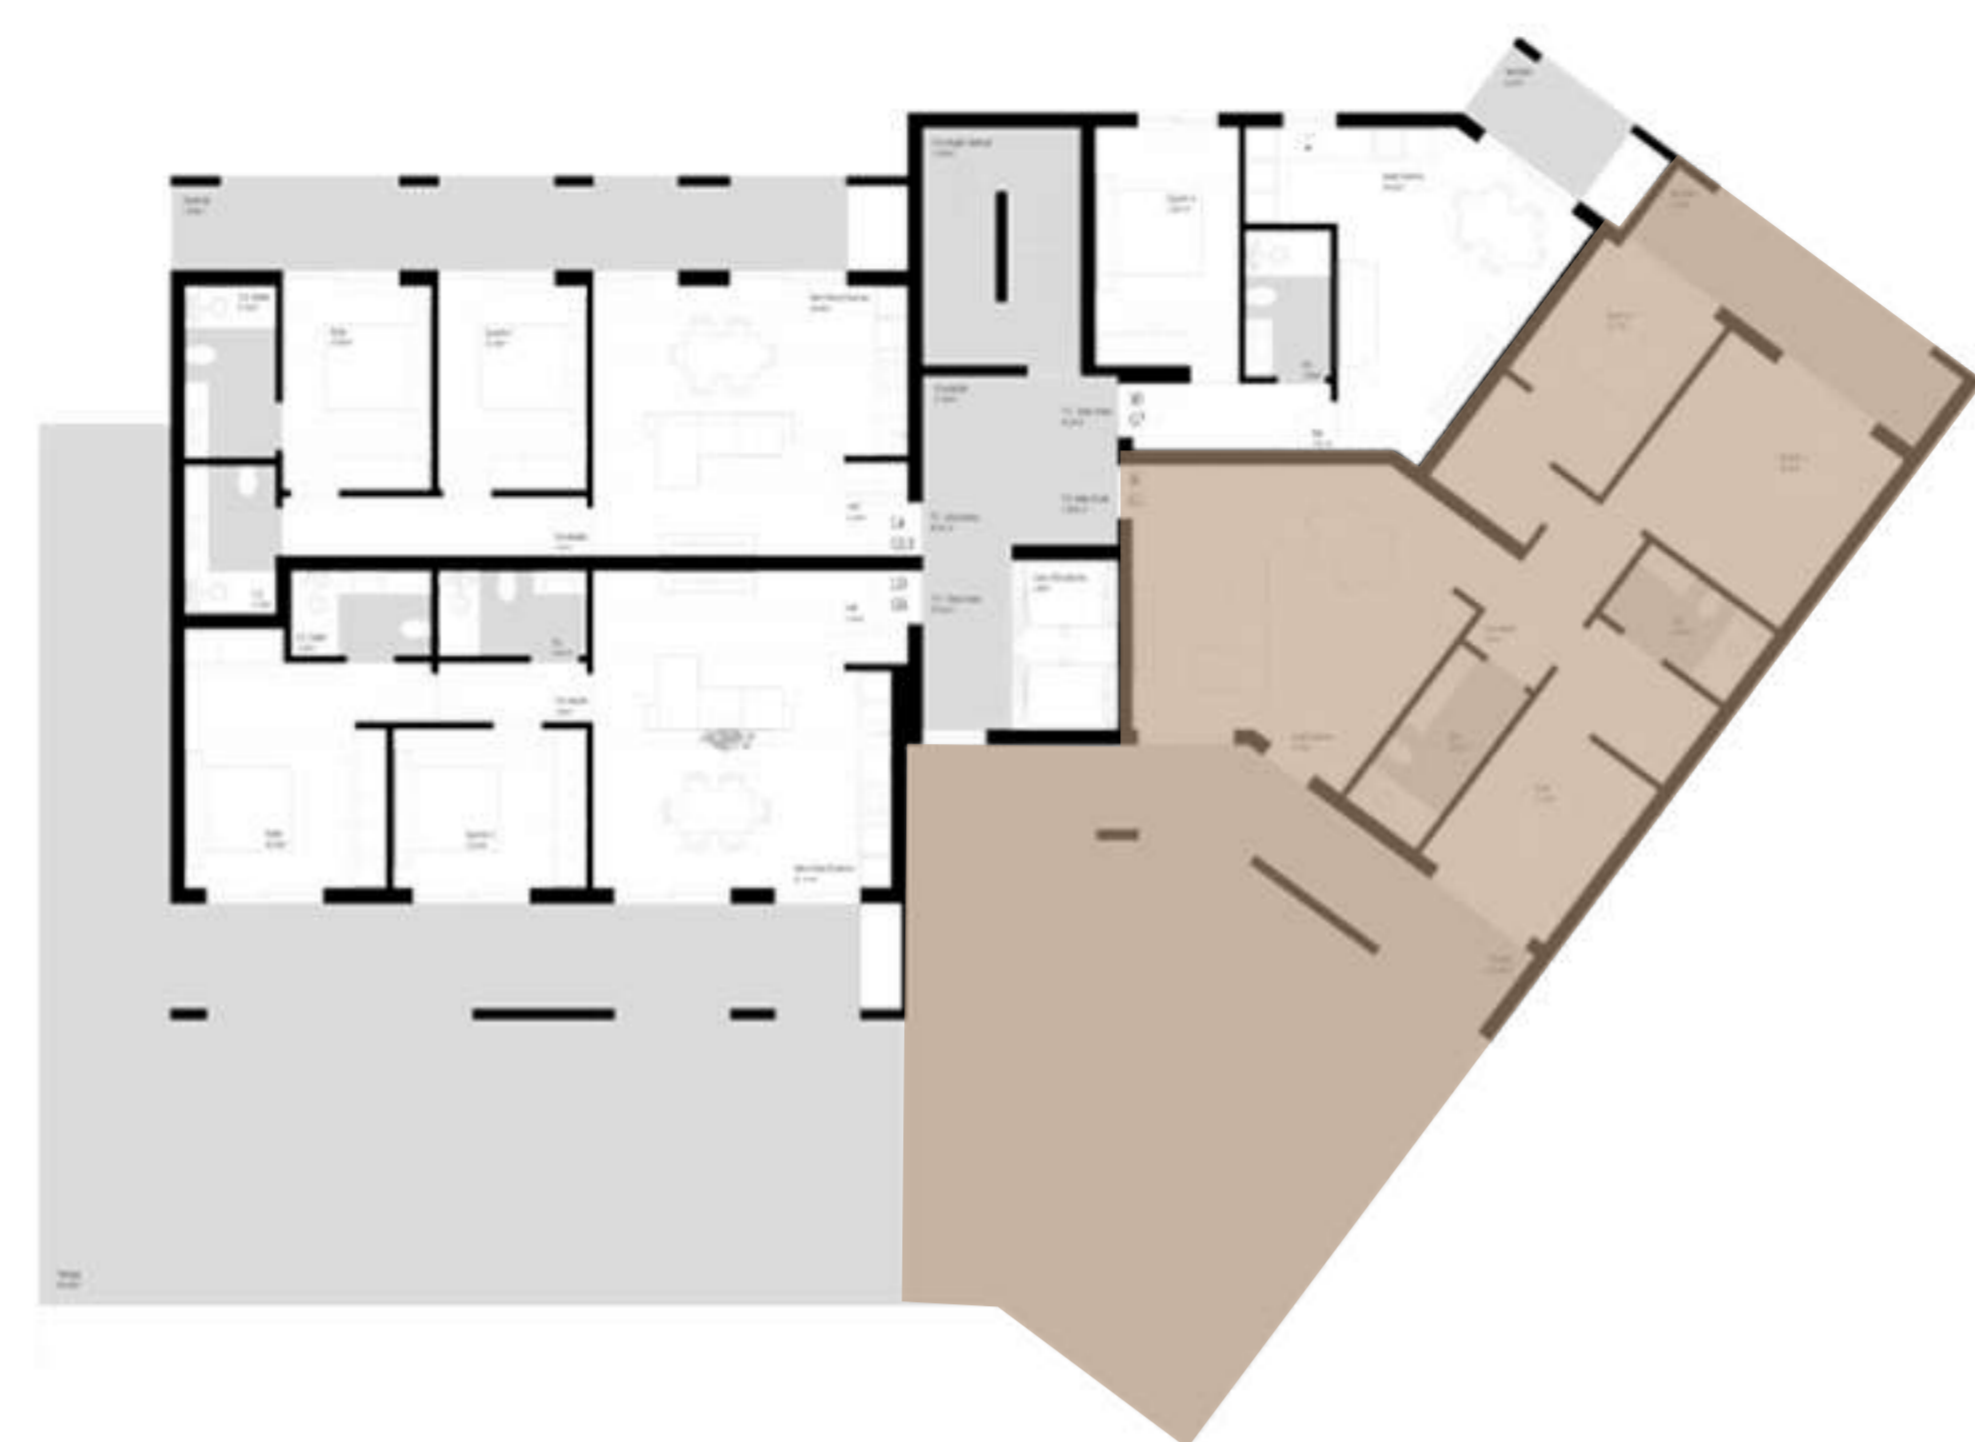

**LUX
PREMIUM**

www.luxpremium.net

SÃO JOÃO PREMIUM

EDIFÍCIO DE HABITAÇÃO
PEDROUÇOS - MAIA

PISO
1

TIPOLOGIA
T3

ÁREA TOTAL **233,40 m2**

FRAÇÃO 1C

GARAGEM -1