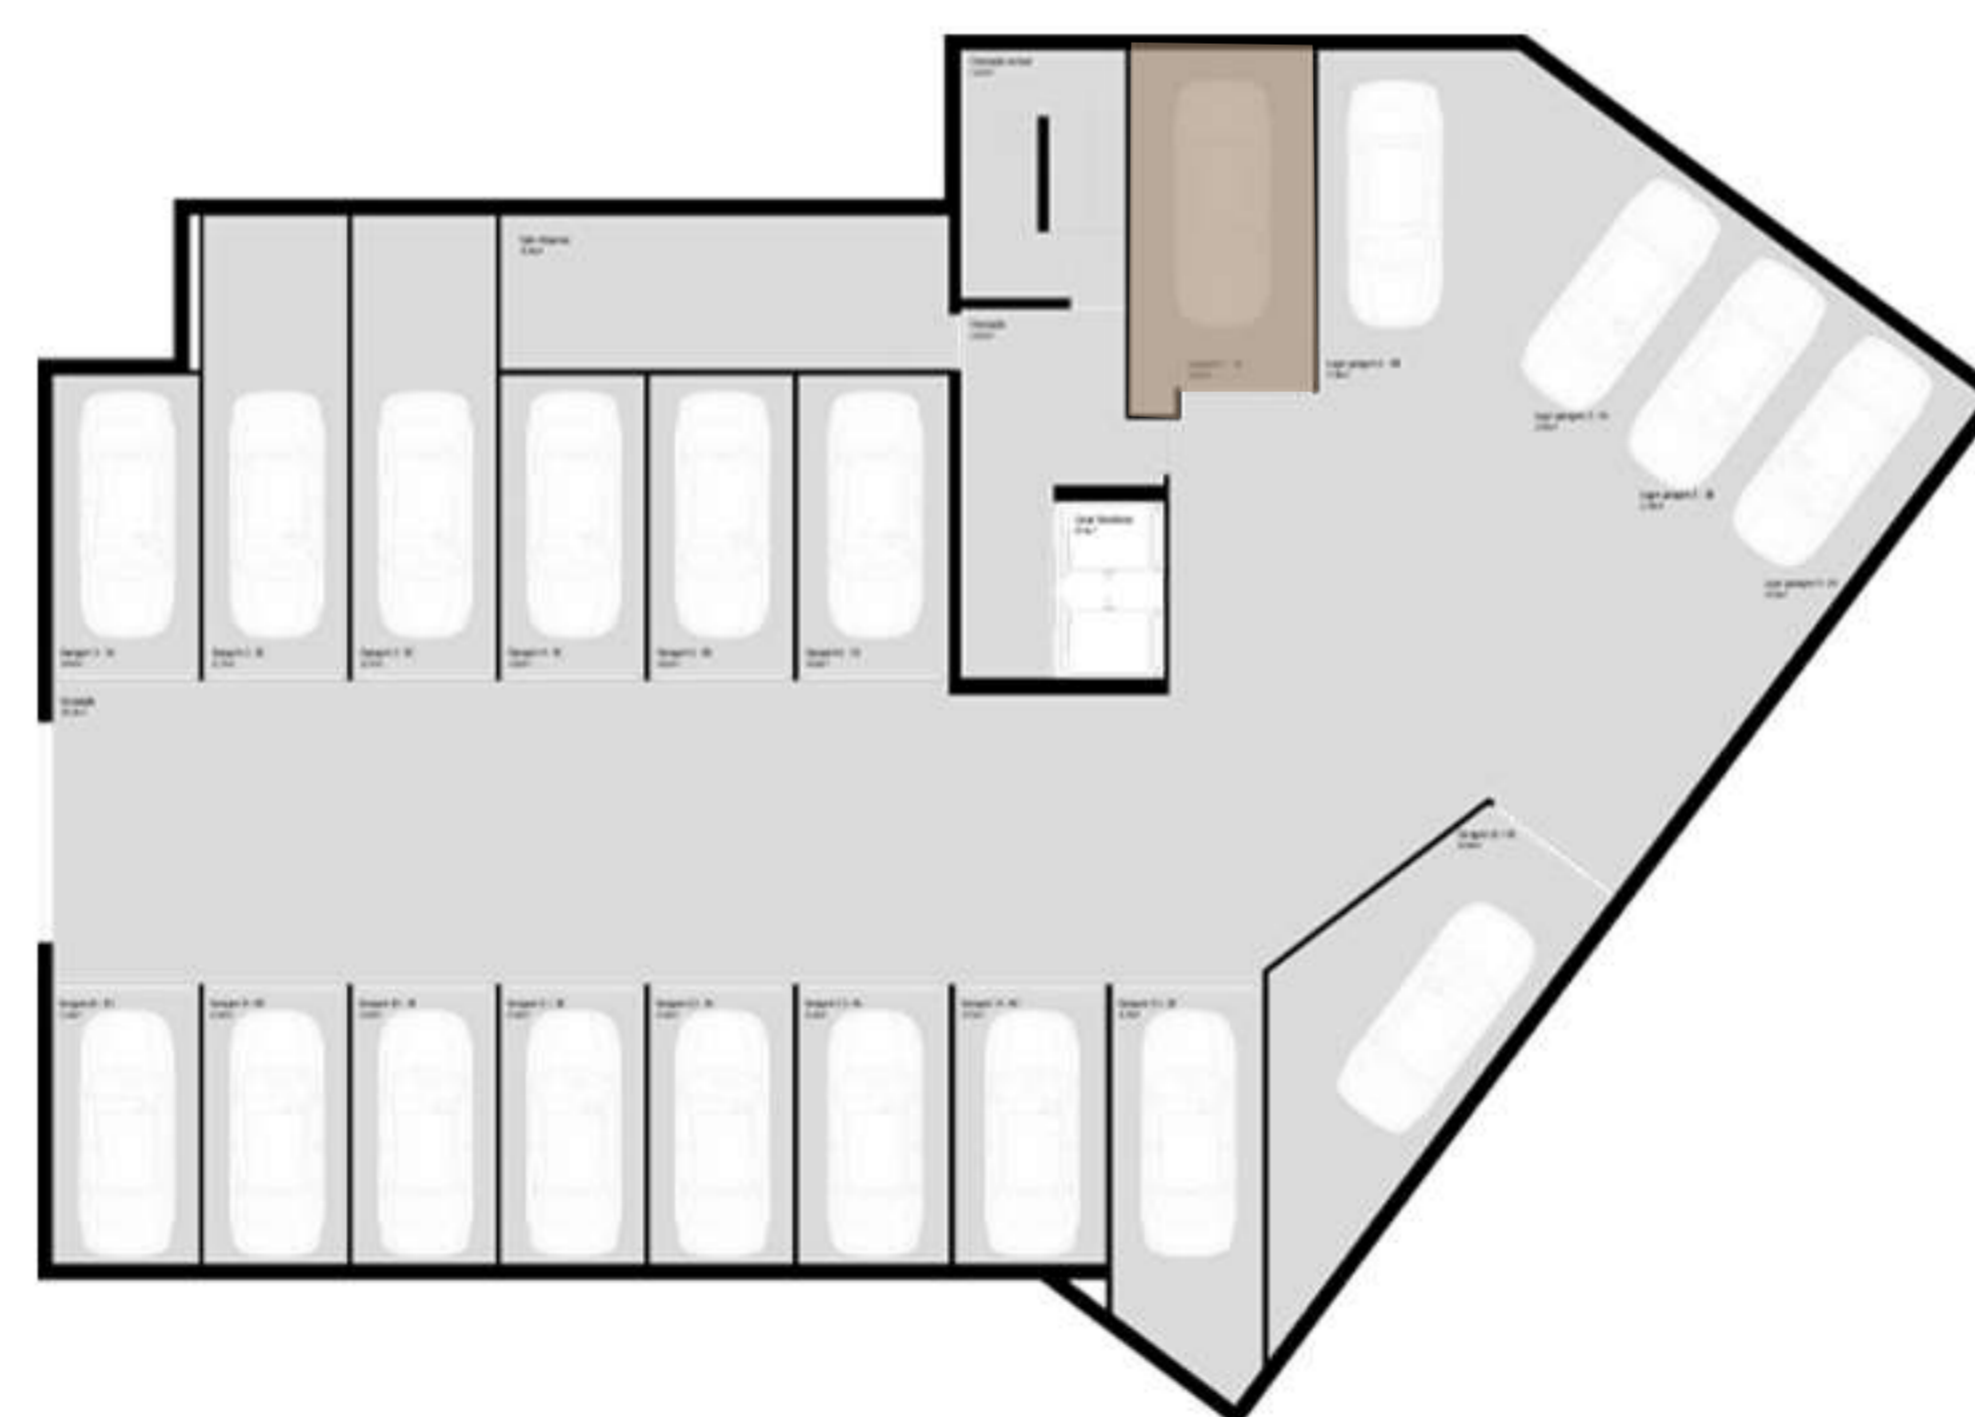

**LUX
PREMIUM**

www.luxpremium.net

SÃO JOÃO PREMIUM

EDIFÍCIO DE HABITAÇÃO
PEDROUÇOS - MAIA

PISO
1

TIPOLOGIA
T3

ÁREA TOTAL **233,40 m2**

FRAÇÃO 1C

GARAGEM -1