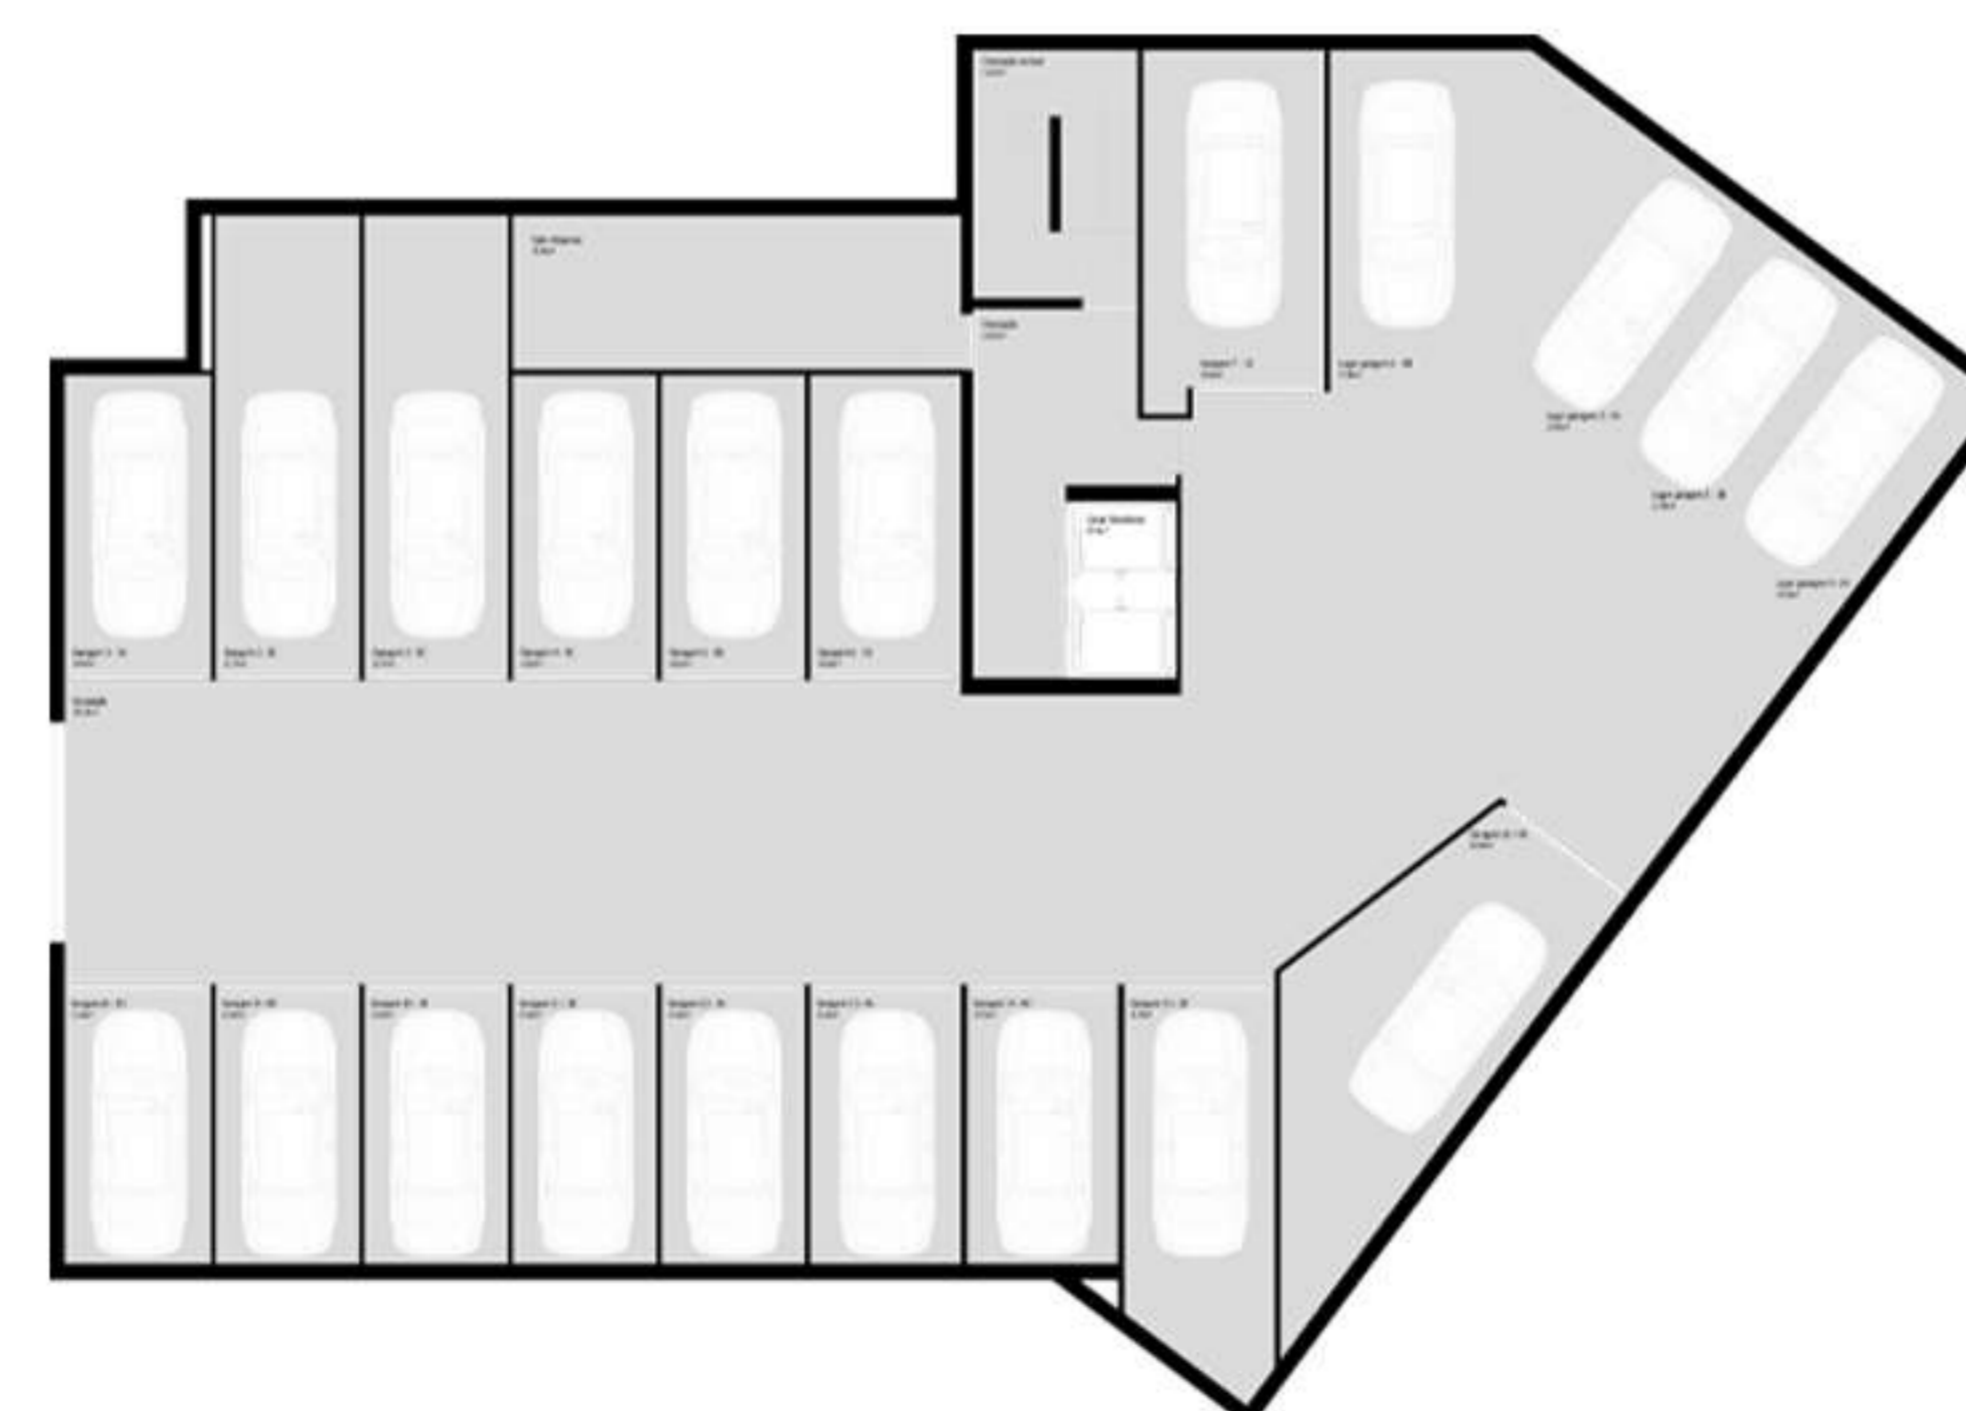

**LUX
PREMIUM**

www.luxpremium.net

SÃO JOÃO PREMIUM

EDIFÍCIO DE HABITAÇÃO
PEDROUÇOS - MAIA

PISO

0

TIPOLOGIA

LOJA

ÁREA TOTAL **125,48 m²**

FRAÇÃO 0C

GARAGEM