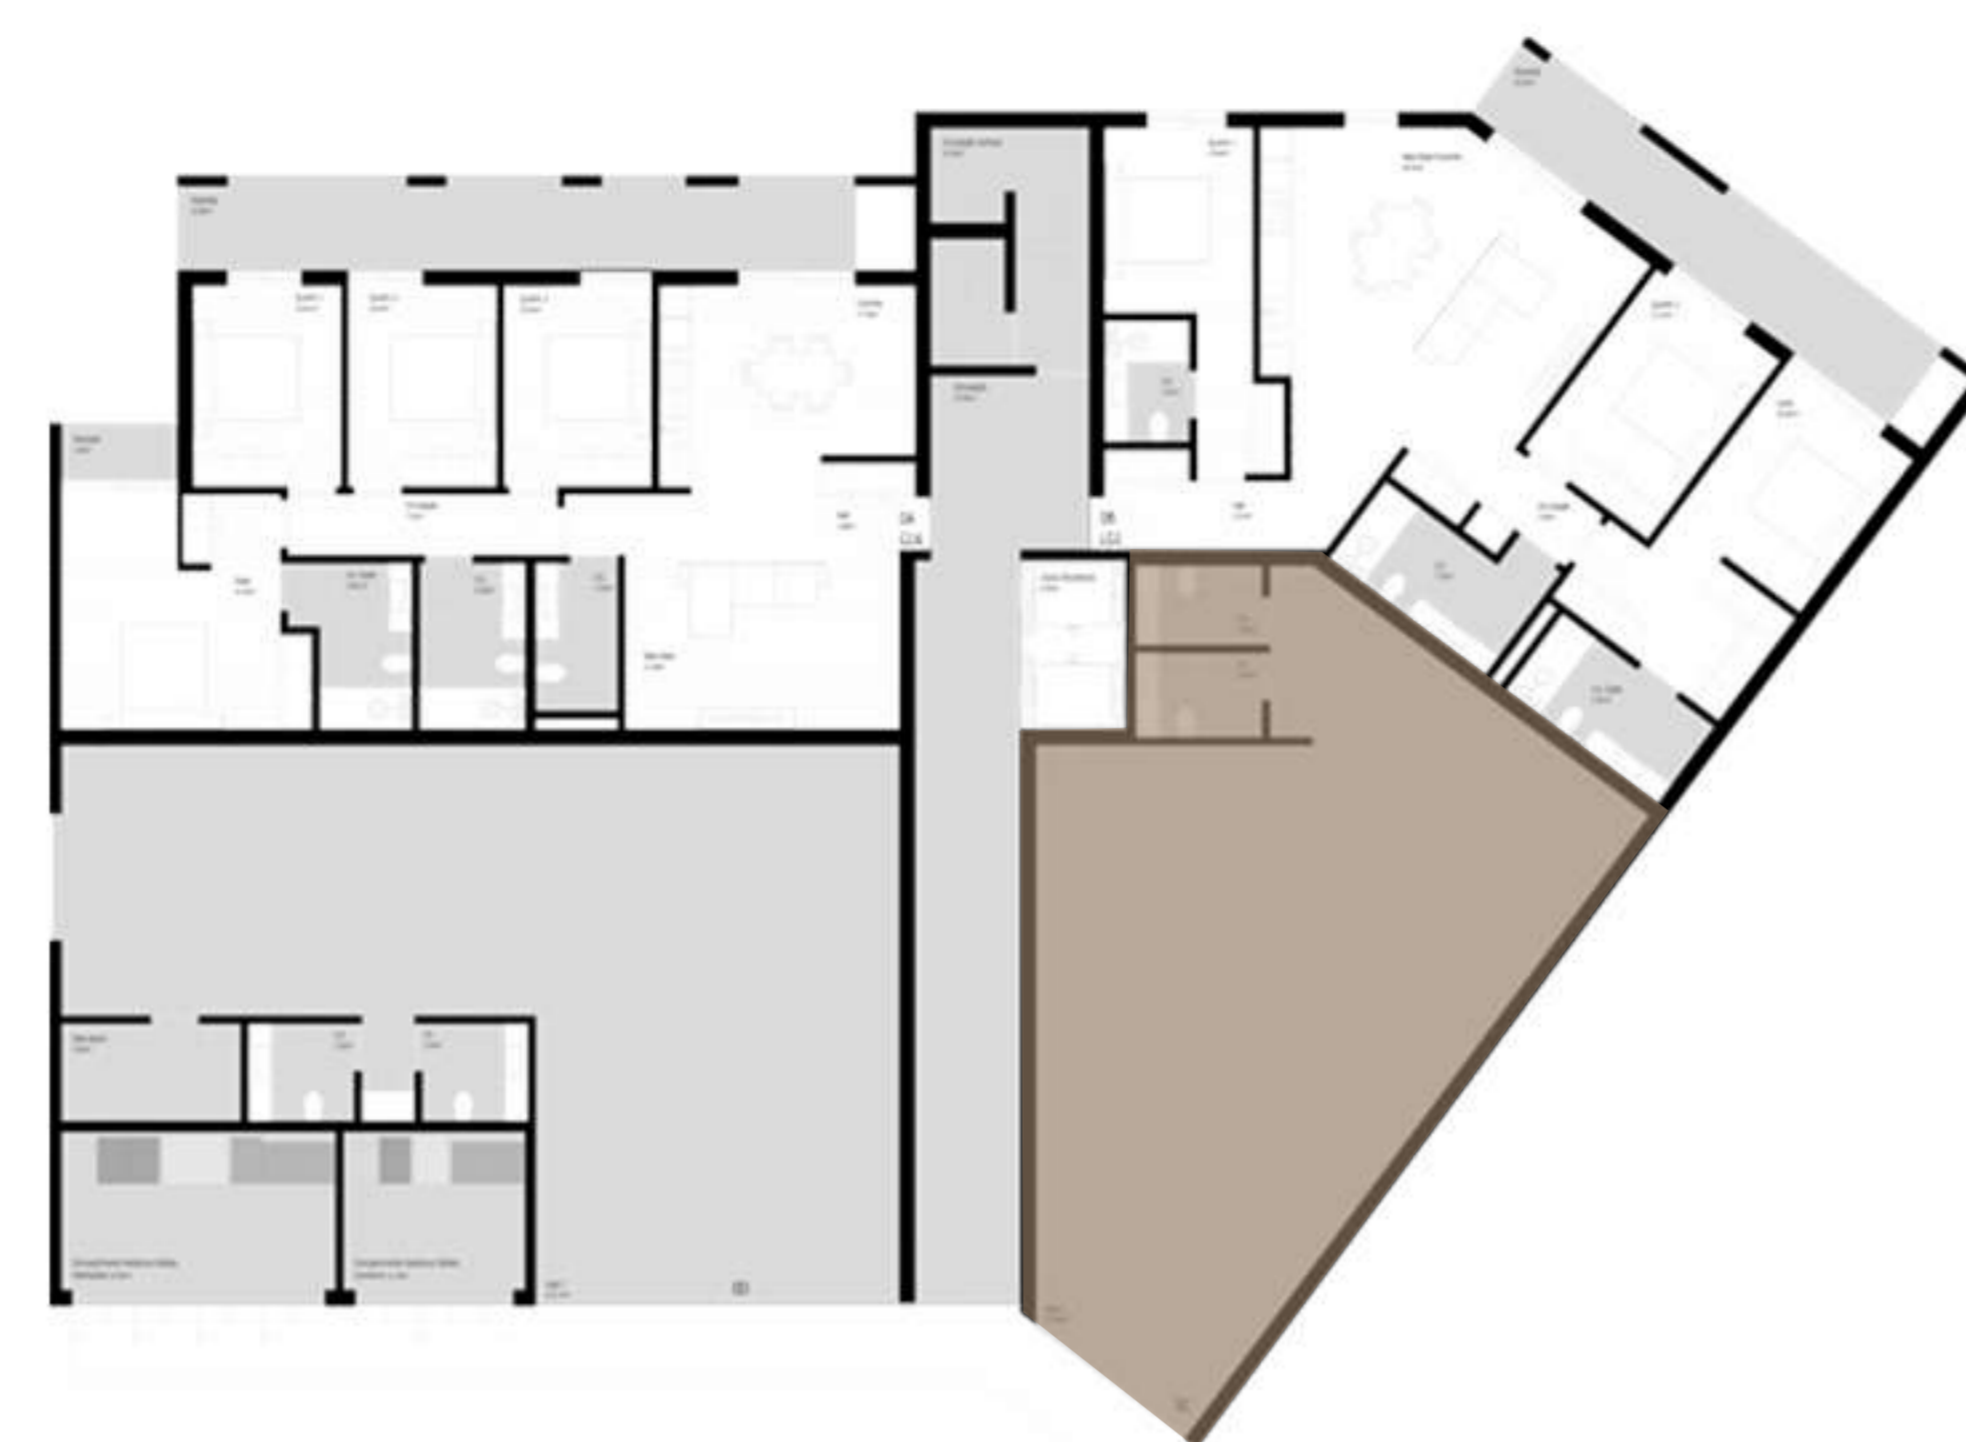

**LUX
PREMIUM**

www.luxpremium.net

SÃO JOÃO PREMIUM

EDIFÍCIO DE HABITAÇÃO
PEDROUÇOS - MAIA

PISO

0

TIPOLOGIA

LOJA

ÁREA TOTAL **125,48 m²**

FRAÇÃO 0C

GARAGEM