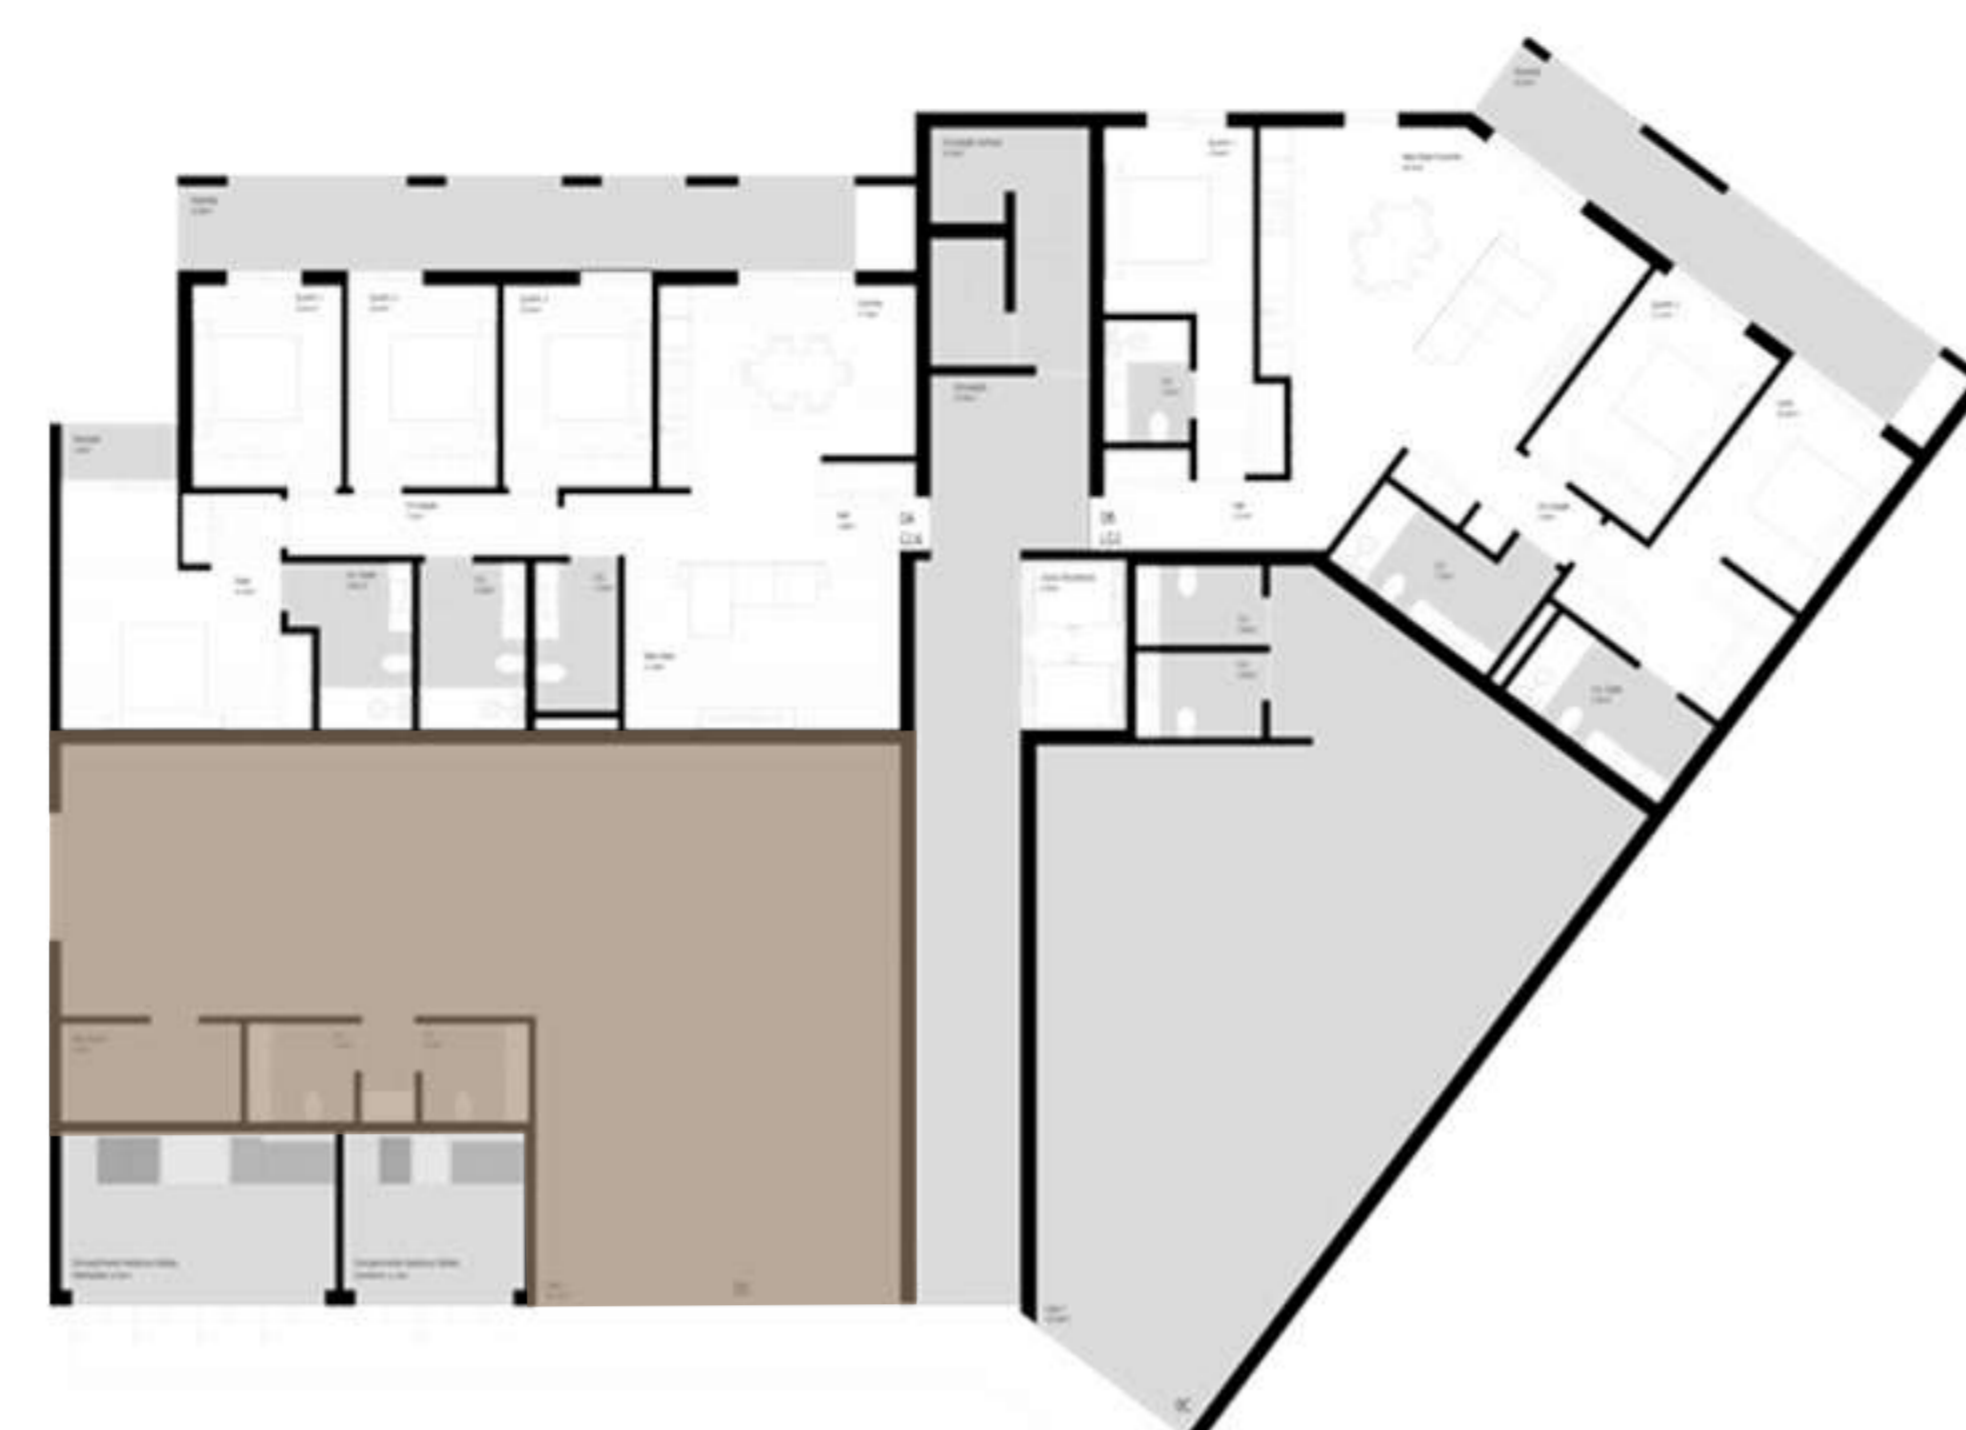

**LUX
PREMIUM**

www.luxpremium.net

SÃO JOÃO PREMIUM

EDIFÍCIO DE HABITAÇÃO
PEDROUÇOS - MAIA

PISO	TIPOLOGIA
0	LOJA

ÁREA TOTAL **146,20 m²**

FRAÇÃO 0D

GARAGEM