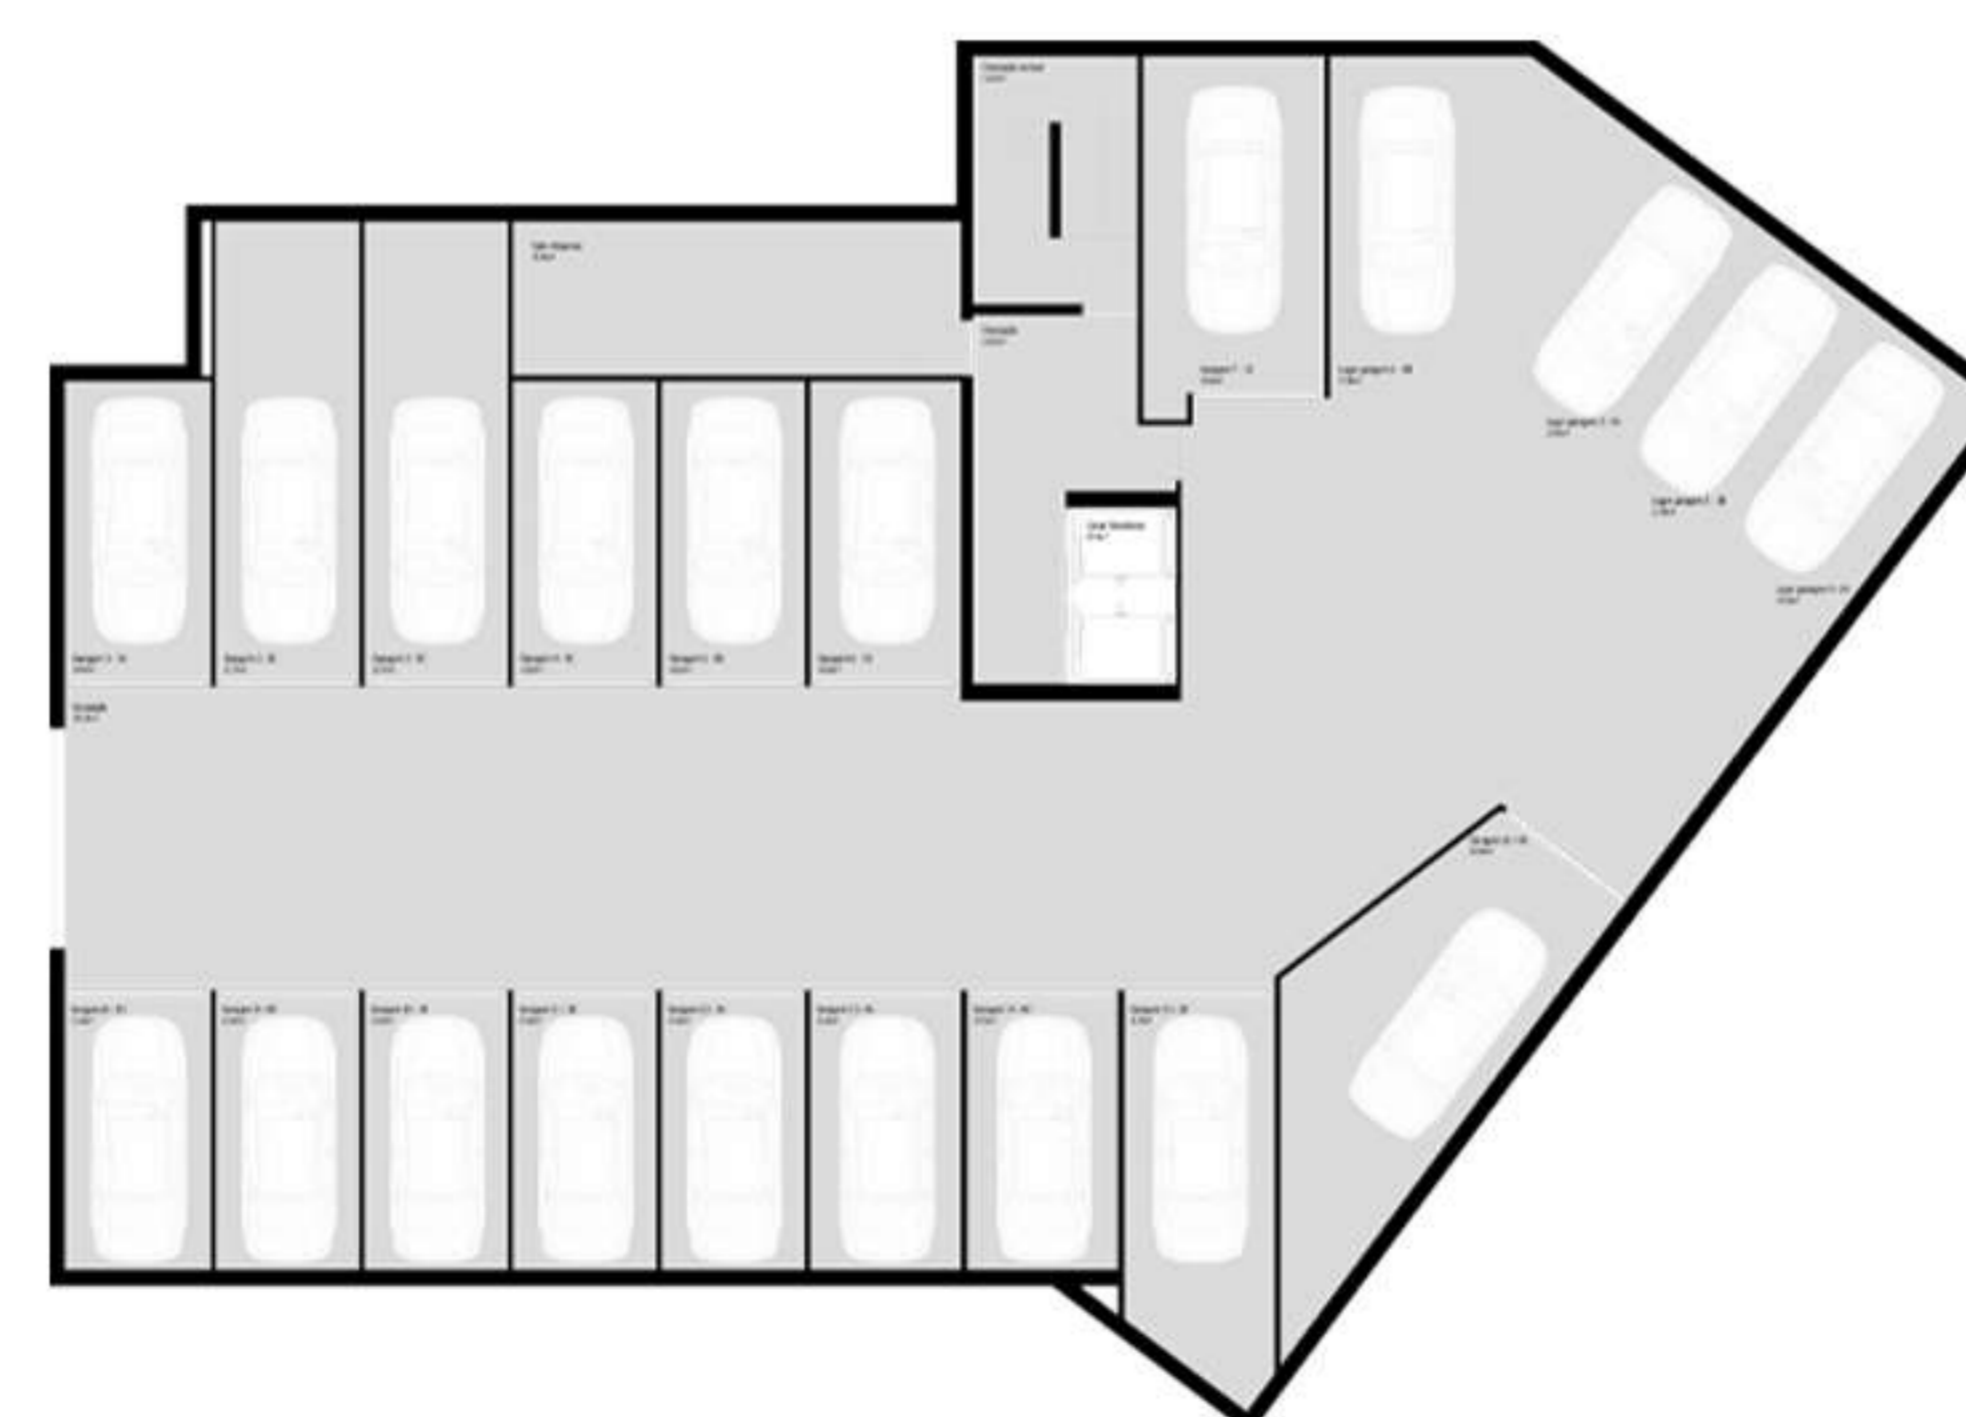

**LUX
PREMIUM**

www.luxpremium.net

SÃO JOÃO PREMIUM

EDIFÍCIO DE HABITAÇÃO
PEDROUÇOS - MAIA

PISO	TIPOLOGIA
0	LOJA

ÁREA TOTAL **146,20 m²**

FRAÇÃO 0D

GARAGEM